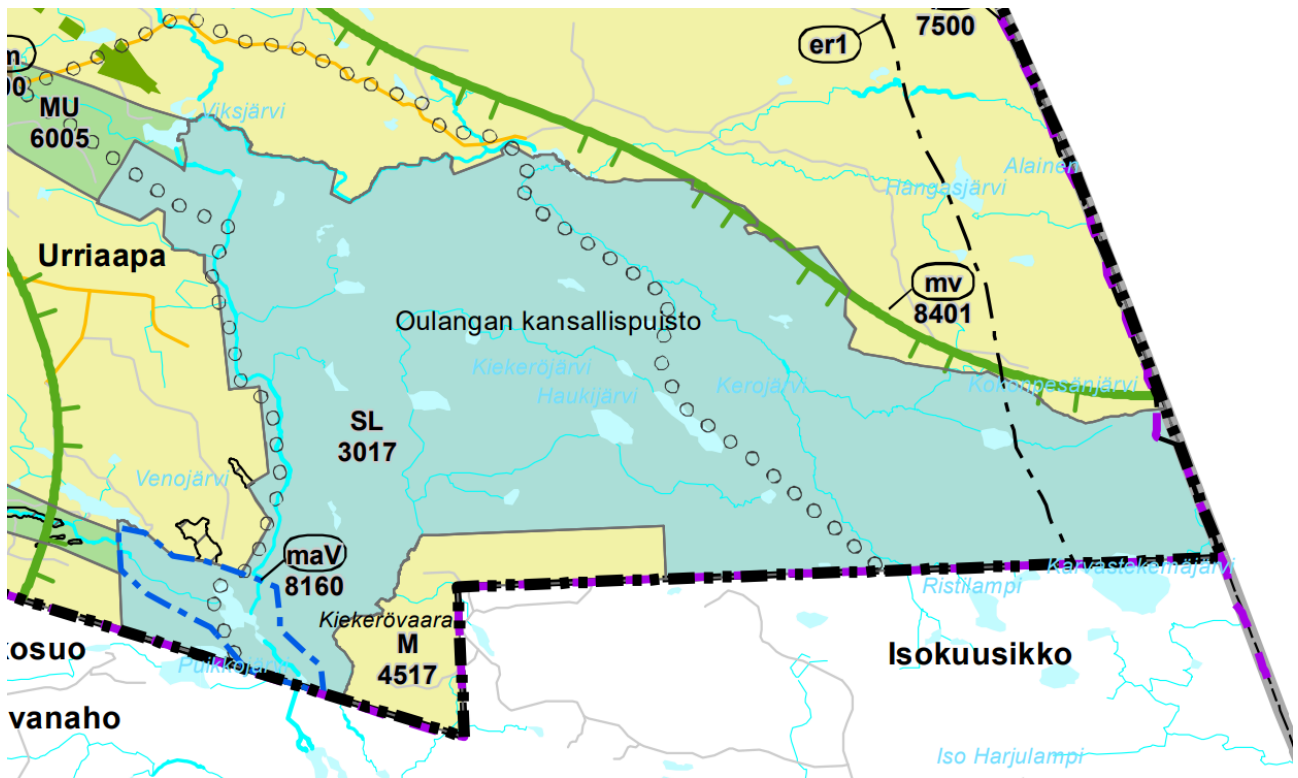

Ote Rovaniemen ja Itä-Lapin maakuntakaavasta

Kartta-aineisto © Lapin liitto 2026

- SL
LUONNONSUOJELUALUE
- er1
RAJAVYÖHYKEALUE
- PALISKUNNAN RAJA / ESTEAITA**
- mv
MATKAILUN VETOVOIMA-ALUE, MATKAILUN JA VIRKISTYKSEN KEHITTÄMISEN KOHDEALUE
- maV
KULTTUURIYMPÄRISTÖN JA/TAI MAISEMAN VAALIMISEN KANNALTA VALTAKUNNALLISESTI TÄRKEÄ ALUE TAI KOHDE
- ULKOILUREITTI**