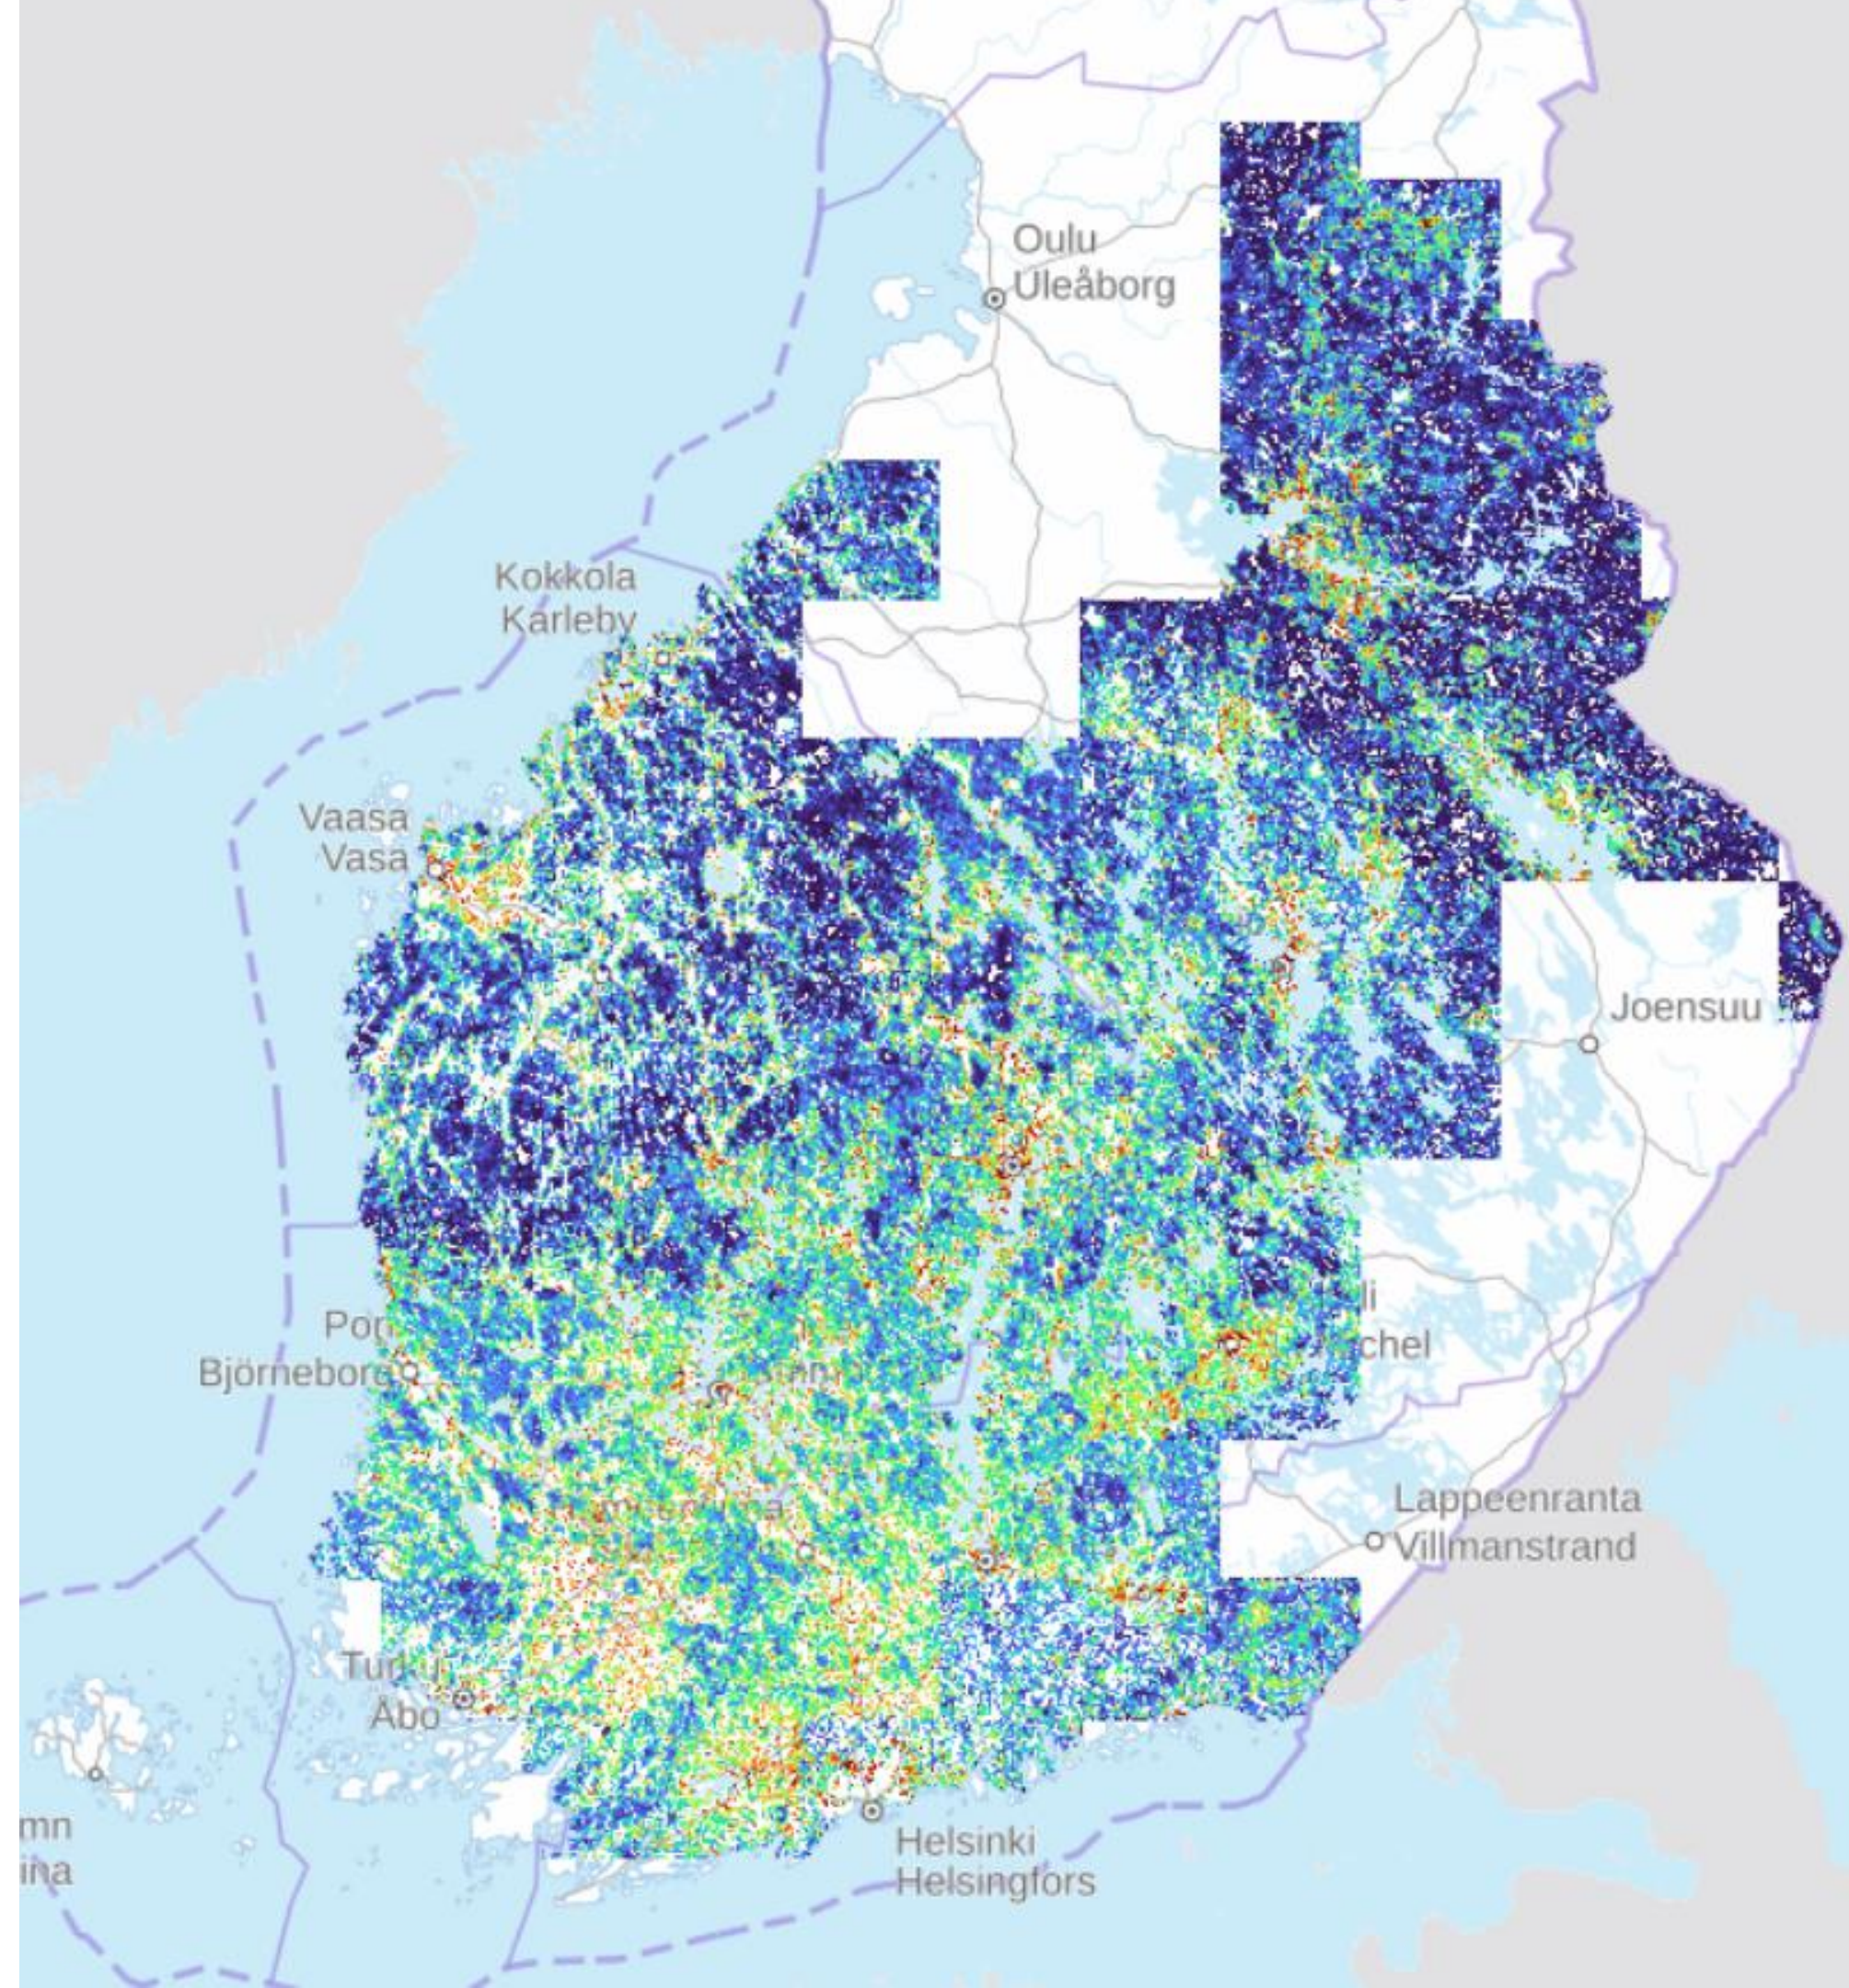

Liito-oravan elinympäristön ennustekartat

- Luonnonvarakeskus, Luke mallinsi liito-oravalle sopivia elinympäristöjä lajin Suomen koko esiintymisalueella.
- Mallinnuksen tuloksena syntyneet kartat ennustavat liito-oravalle sopivan elinympäristön hyvyyttä. Kartat eivät ennusta liito-oravan esiintymistä.
- Voidaan käyttää esim. aluesuunnittelun tukena, liituri-inventointeja suunniteltaessa.
  - Ennustekartoilla ei ole laki- eikä ohjaavaa vaikutusta.
- Ennustekartat löytyvät:
  - **Laji.fi**: koko liito-oravan esiintymisalueen kattava kartta on ladattavissa sivustolta paikkatietomuodossa.
    - <https://laji.fi/liito-orava>
  - **Paikkatietoikkuna**: karttatasot: lajien levinneisyys
    - <https://kartta.paikkatietoikkuna.fi/>