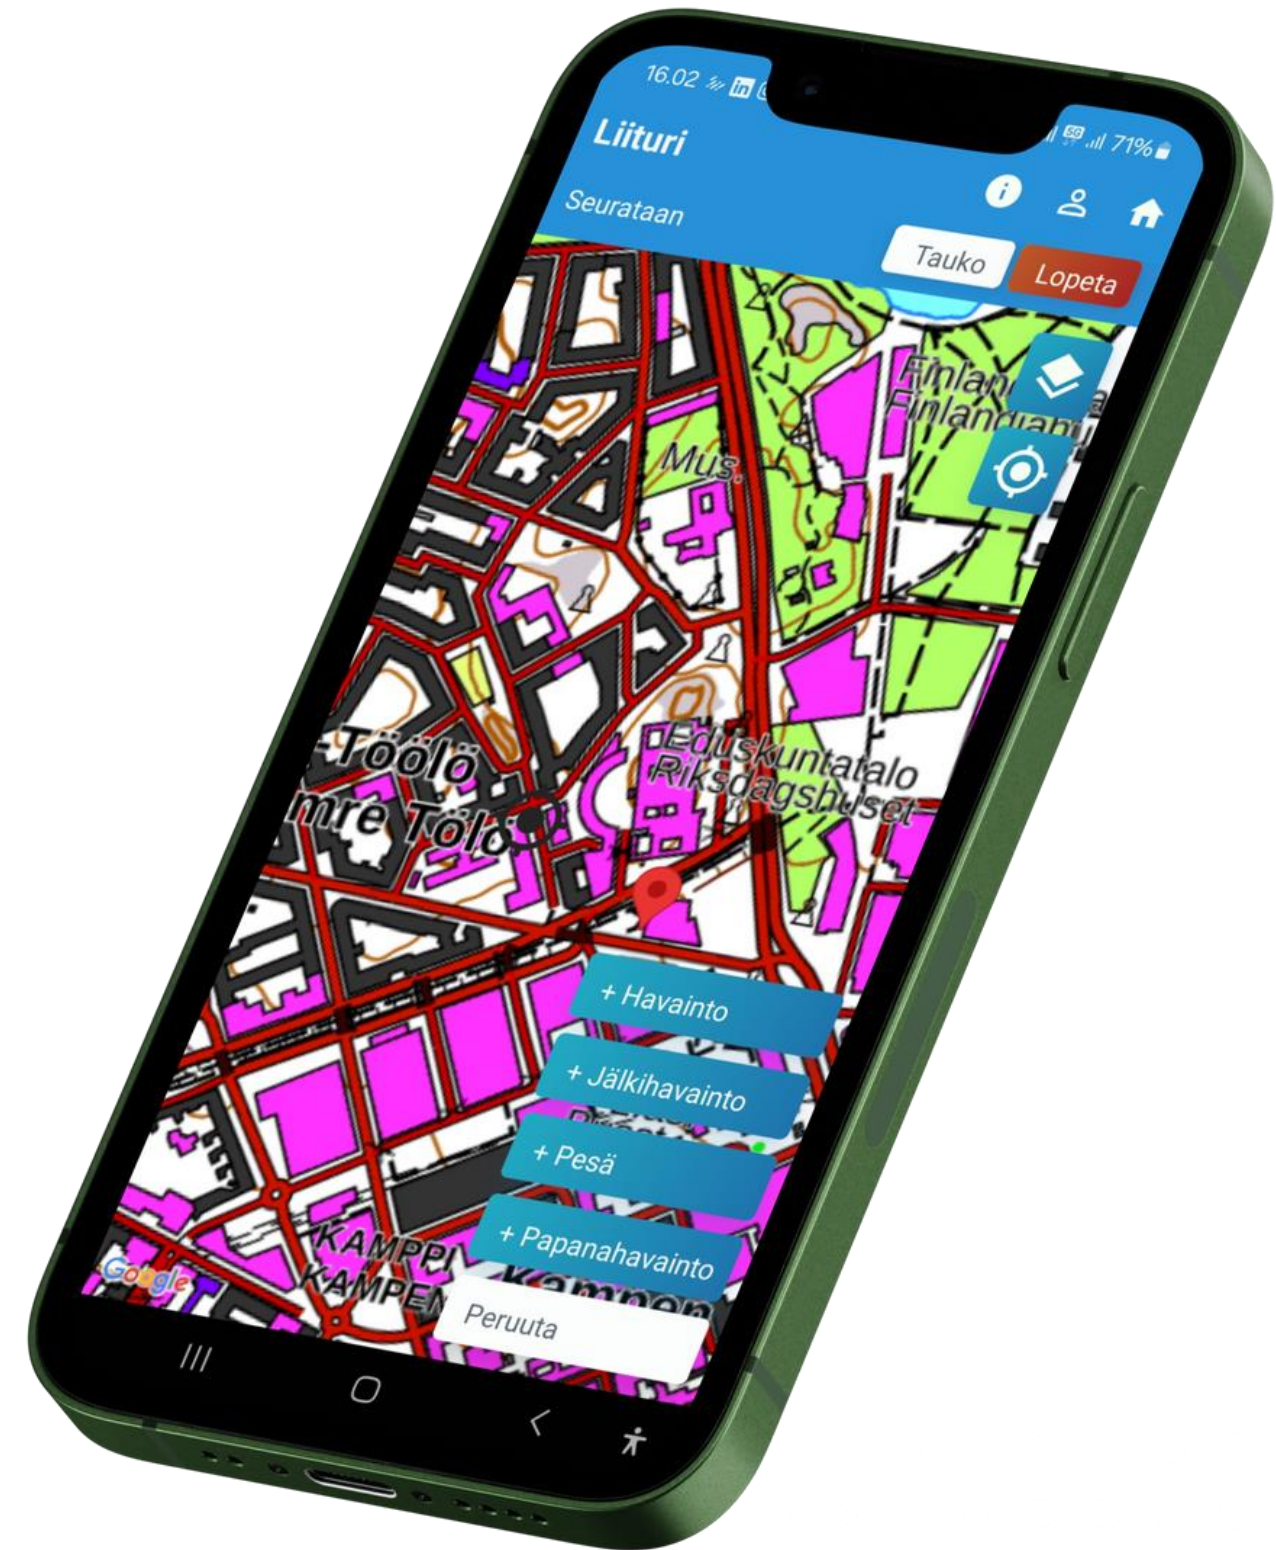

Suomen Lajitietokeskus, Laji.fi

Suomen lajitiedon
"one stop shop"

Kuva: Benjam Pöntinen

Suomen Lajitietokeskus & liito-orava

Havaintojen tallentaminen

- Työkalut liito-oravaseurantojen toteuttamiseen
 - tahoille, jotka tekevät ammattimaisesti seurantoja
 - verkkolomake Laji.fi-portaalissa & Liituri-lomake Mobiilivihko-sovelluksessa.
- Lajitietokeskuksen havaintopalvelut (Vihko, iNaturalist, avoin lomake)
 - satunnaishavainnot

Vanhat aineistot talteen

- Työkalut vanhojen seurantojen tallentamiseen

Kuva: Paul Stevens

Liituri-lomake Mobiilivihko-sovelluksessa

-  Android-sovellus Google Play -kaupasta, iPhone-sovellus Apple Store-kaupasta.
- Havaintojen tallentaminen verkkolomakkeella perustettuihin seurantapaikkoihin / yksittäisten havaintojen tallentaminen
- Sovellus tallentaa kuljetun reitin ja näyttää sijainnin kartalla
- Antoi alkusysäyksen Mobiilivihkon kehitykselle

Liito-oravan elinympäristön ennustekartat

- Luonnonvarakeskus, Luke mallinsi liito-oravalle sopivia elinympäristöjä lajin Suomen koko esiintymisalueella.
- Mallinnuksen tuloksena syntyneet kartat ennustavat liito-oravalle sopivan elinympäristön hyvyyttä. Kartat eivät ennusta liito-oravan esiintymistä.
- Voidaan käyttää esim. aluesuunnittelun tukena, liituri-inventointeja suunniteltaessa.
 - Ennustekartoilla ei ole laki- eikä ohjaavaa vaikutusta.
- Ennustekartat löytyvät:
 - **Laji.fi**: koko liito-oravan esiintymisalueen kattava kartta on ladattavissa sivustolta paikkatietomuodossa.
 - <https://laji.fi/liito-orava>
 - **Paikkatietoikkuna**: karttatasot: lajien levinneisyys
 - <https://kartta.paikkatietoikkuna.fi/>