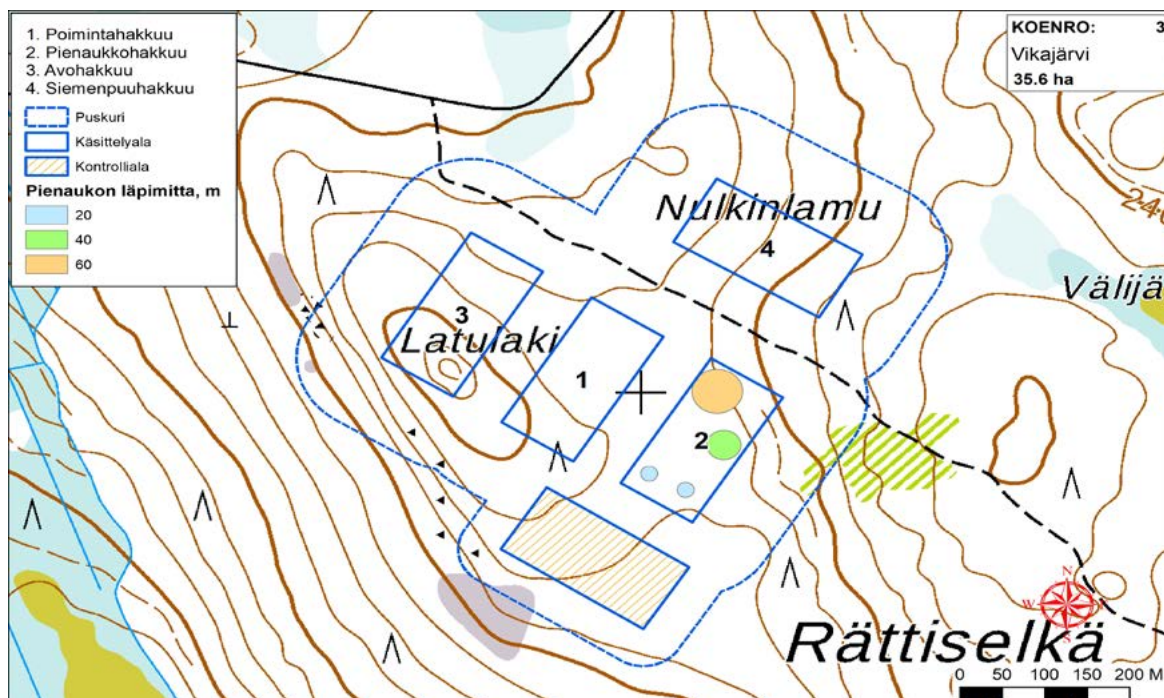

# Rättiselkä, Rovaniemi

ETRS-TM35FIN 7399004, 464003

Koko alueen keskimääräinen puusto ennen hakkuita (2020):

- pohjapinta-ala 14,0m<sup>2</sup>/ha
- runkoluku 487 kpl/ha
- keskipituus 14,0 m
- keskiläpimitta 21,5 cm
- tukkipuutilavuus 30m<sup>3</sup>/ha
- kuitupuutilavuus 65m<sup>3</sup> /ha

Pienaukkojen yhteispinta-ala 0,47 ha (23,5 % ruudun pinta-alasta).

Pienaukkojen välialueita ei käsitelty.

Poimintahakkuun ppa-tavoite 6m<sup>2</sup>/ha.