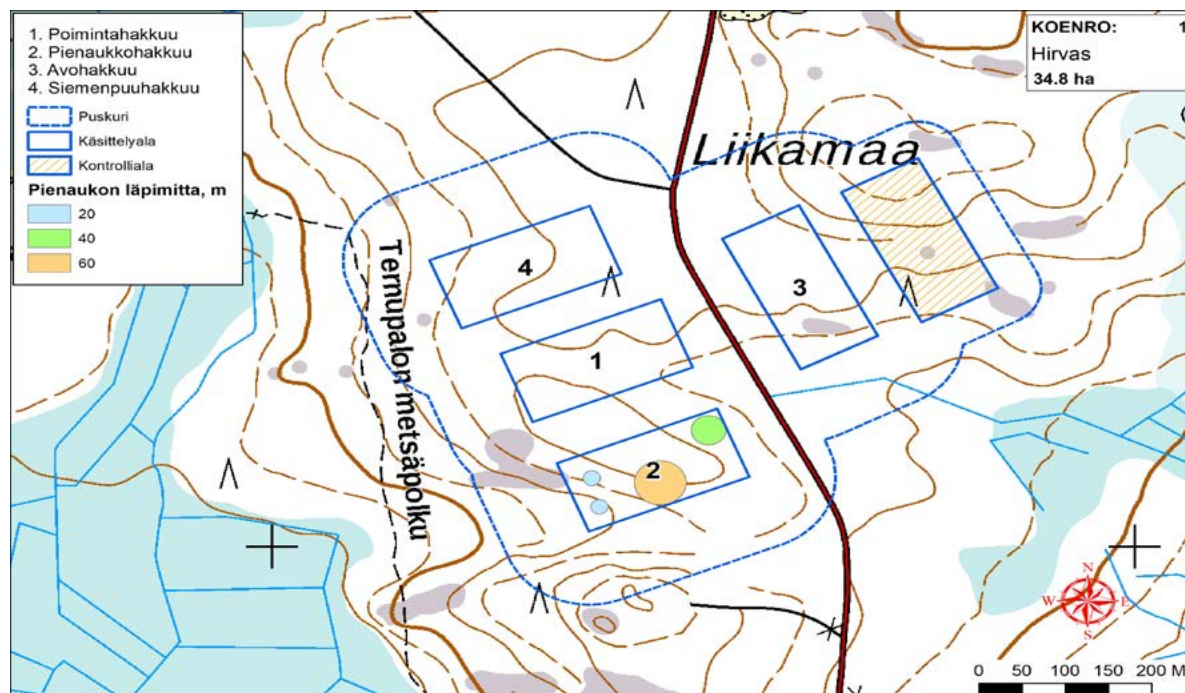

Hirvas, Rovaniemi

ETRS-TM35FIN 7371331, 427511

Koko alueen keskimääräinen puusto ennen hakkuita (2020):

- pohjapinta-ala 18,0m²/ha
- runkoluku 491 kpl/ha
- keskipituus 17,0 m
- keskiläpimitta 23,0 cm
- tukkipuutilavuus 74m³/ha
- kuitupuutilavuus 76m³ /ha

Pienaukkojen yhteispinta-ala 0,47 ha (23,5 % ruudun pinta-alasta).

Pienaukkojen välialueita ei käsitelty.

Poimintahakkuun ppa-tavoite 6m²/ha.