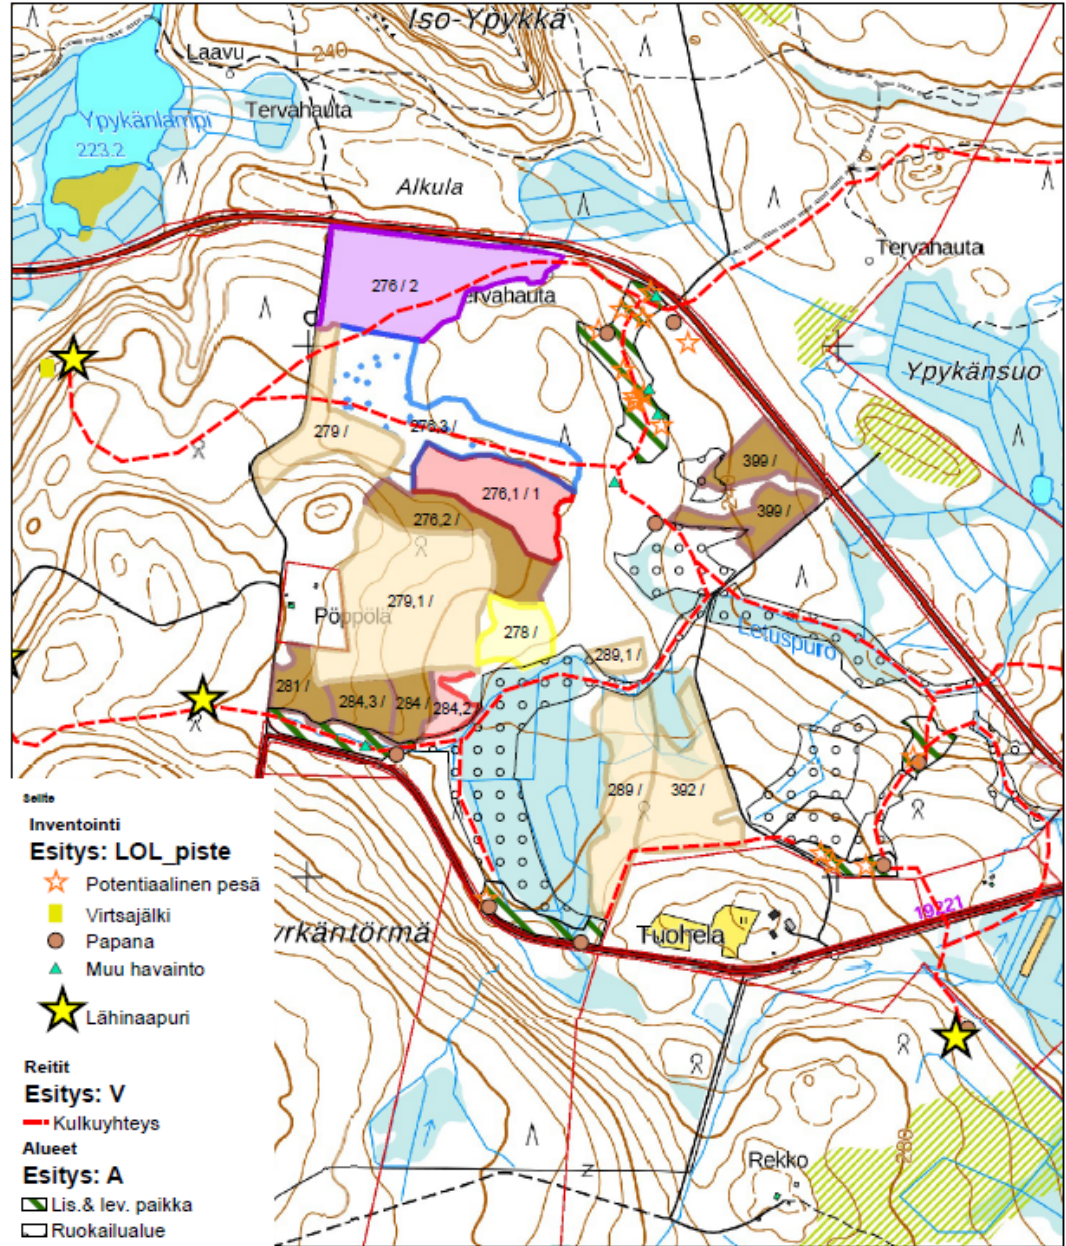

Kuva: Tea Heikkinen

Kuva: Tea Heikkinen

Kuva: Tea Heikkinen

Sotkamo

Kuva: Tea Heikkinen

Hakkuiden suunnittelu – lisääntymis- ja levähdyspaikat

Kuva: Tea Heikkinen

Kuva: Tea Heikkinen

- Seite**
- Inventointi**
- Esitys: LOL_piste**
- ★ Potentiaalinen pesä
 - Virtsajälki
 - Papana
 - ▲ Muu havainto
 - ★ Lähinaapuri

- Reitit**
- Esitys: V**
- Kulkuyhteys
- Alueet**
- Esitys: A**
- Lis. & lev. paikka
 - Ruokailualue
 - Ylispuiden poisto
 - Ensiharvennus
 - Harvennus
 - Avohakkuu
 - Poinintahakkuu
 - Pienalakasvatus
 - Avohakkuu