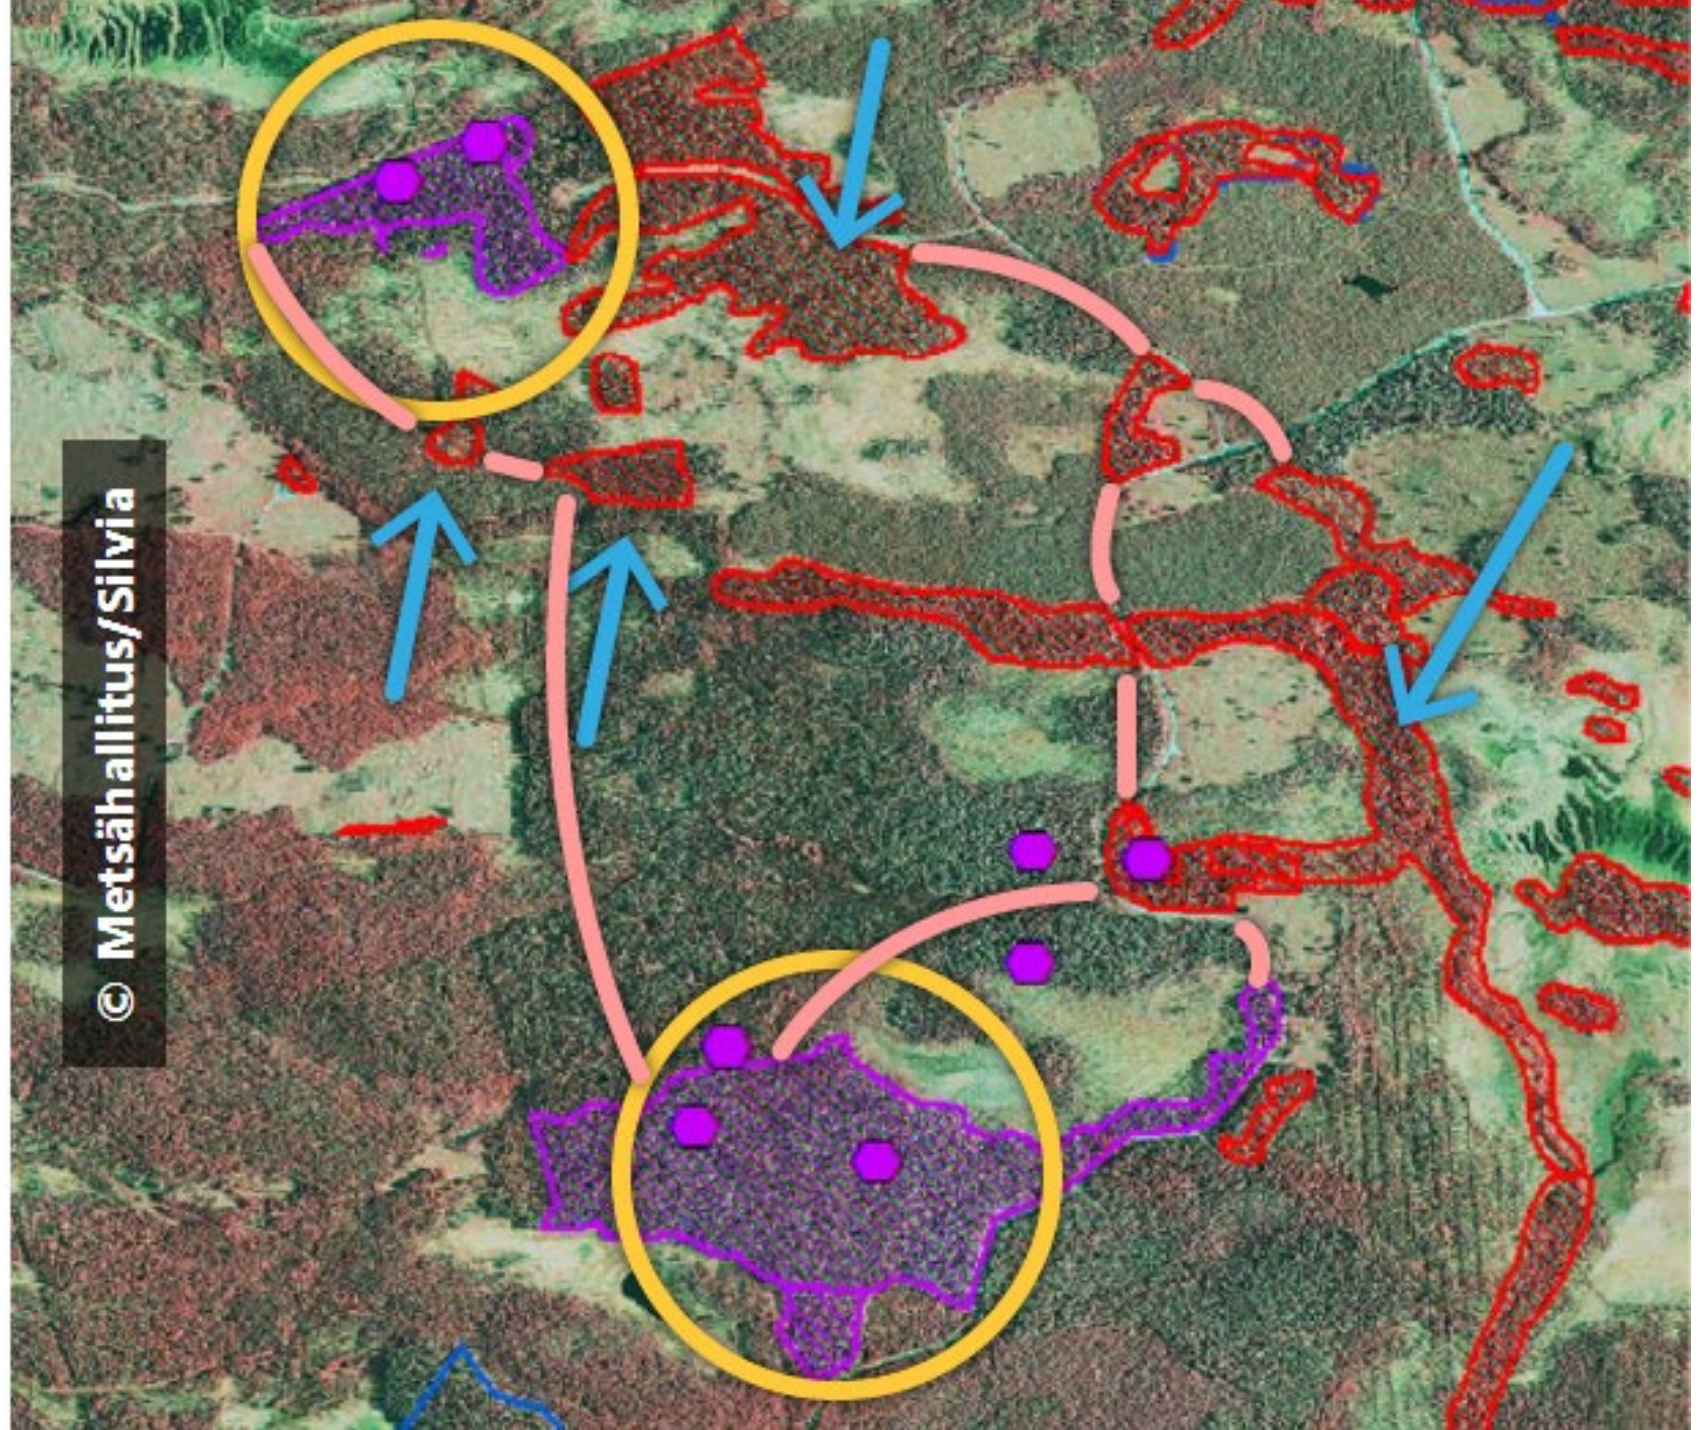

© Metsähallitus 17.6.2021
 © Maanmittauslaitos 1/MML/2020

Hakkuiden suunnittelu – ruokailualueet

Kuva: Tea Heikkinen

Kuva: Tea Heikkinen

Kuva: Tea Heikkinen

Kuva: Tea Heikkinen

Hakkuiden suunnittelu – kulkuyhteydet ja maisemataso

Liito-orava-
havainnot

Liito-oravan
elinympäristö

Luontokohteet

Kulkuyhteydet
talousmetsissä

Liito-oravan turvaaminen talousmetsissä

Rainer Carpelan, Vastavalo.fi

Kokkola

Kuva: Tea Heikkinen