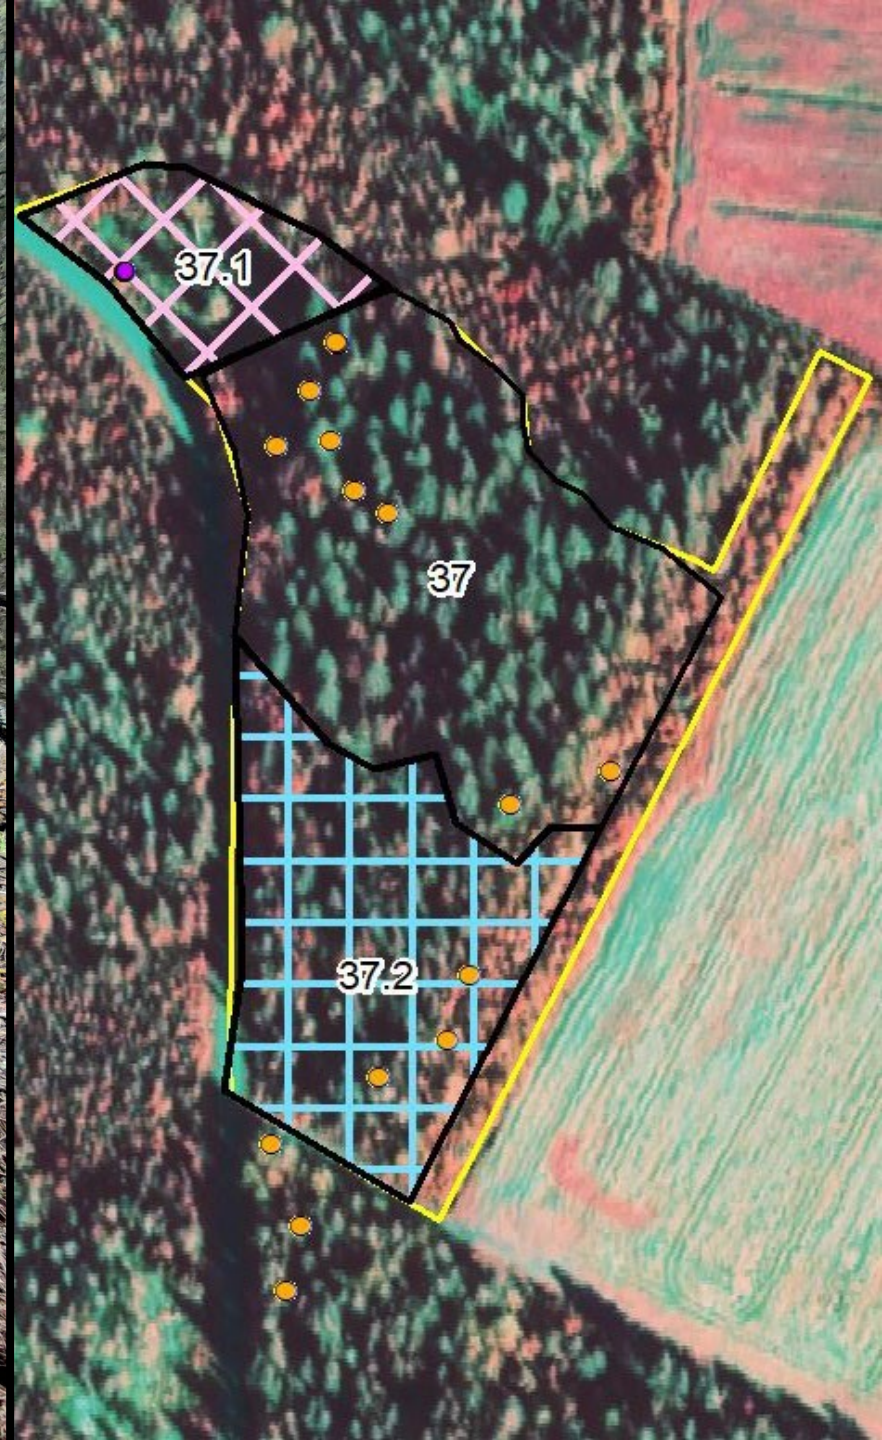

© Metsähallitus 17.6.2021
 © Maanmittauslaitos 1/MML/2020

Hakkuiden suunnittelu – ruokailualueet

Kuva: Tea Heikkinen

Kuva: Tea Heikkinen

Kuva: Tea Heikkinen

Kuva: Tea Heikkinen

Hakkuiden suunnittelu – kulkuyhteydet ja maisemataso

Liito-orava-
havainnot

Liito-oravan
elinympäristö

Luontokohteet

Kulkuyhteydet
talousmetsissä

Liito-oravan turvaaminen talousmetsissä

Rainer Carpelan, Vastavalo.fi

Kokkola

Kuva: Tea Heikkinen