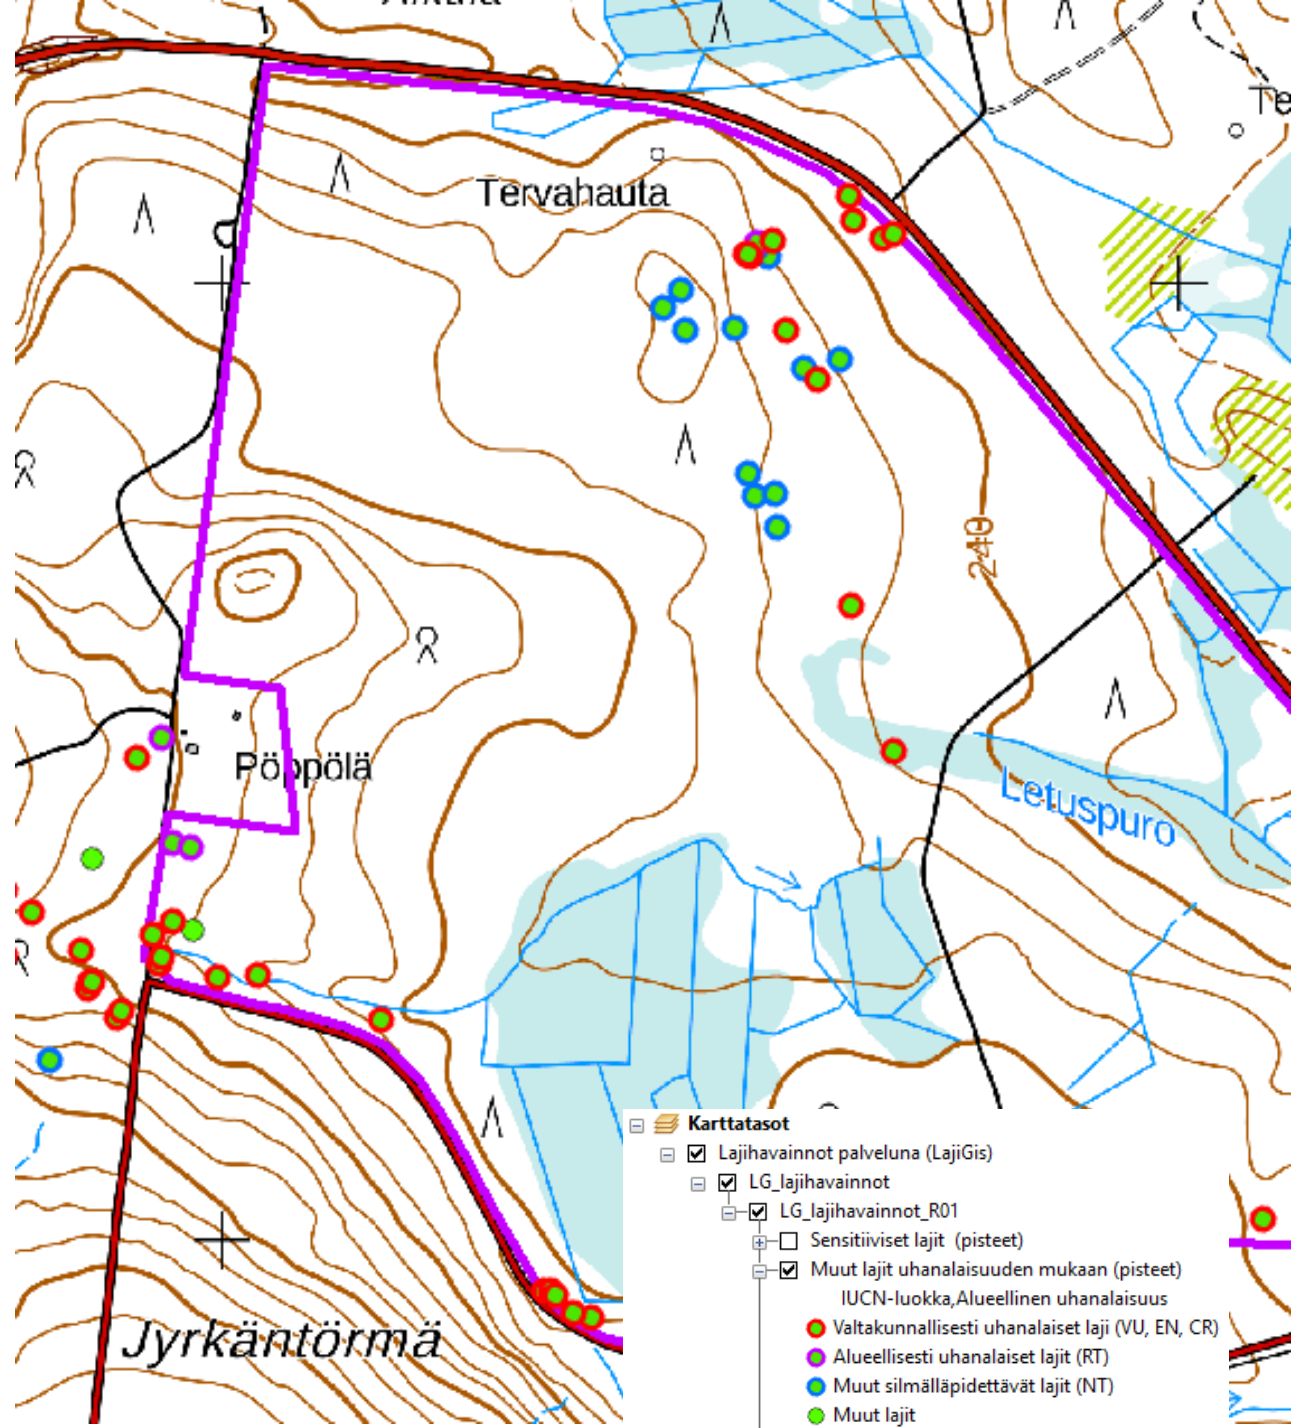

- Vanhat havainnot
- Suunnittelualue

Maastotyön valmistelu

Rainer Carpelan, Vastavalo.fi

2019

Kuva: Tea Heikkinen

Kuva: Tea Heikkinen

Elinympäristöjen tunnistaminen

Rainer Carpelan, Vastavalo.fi