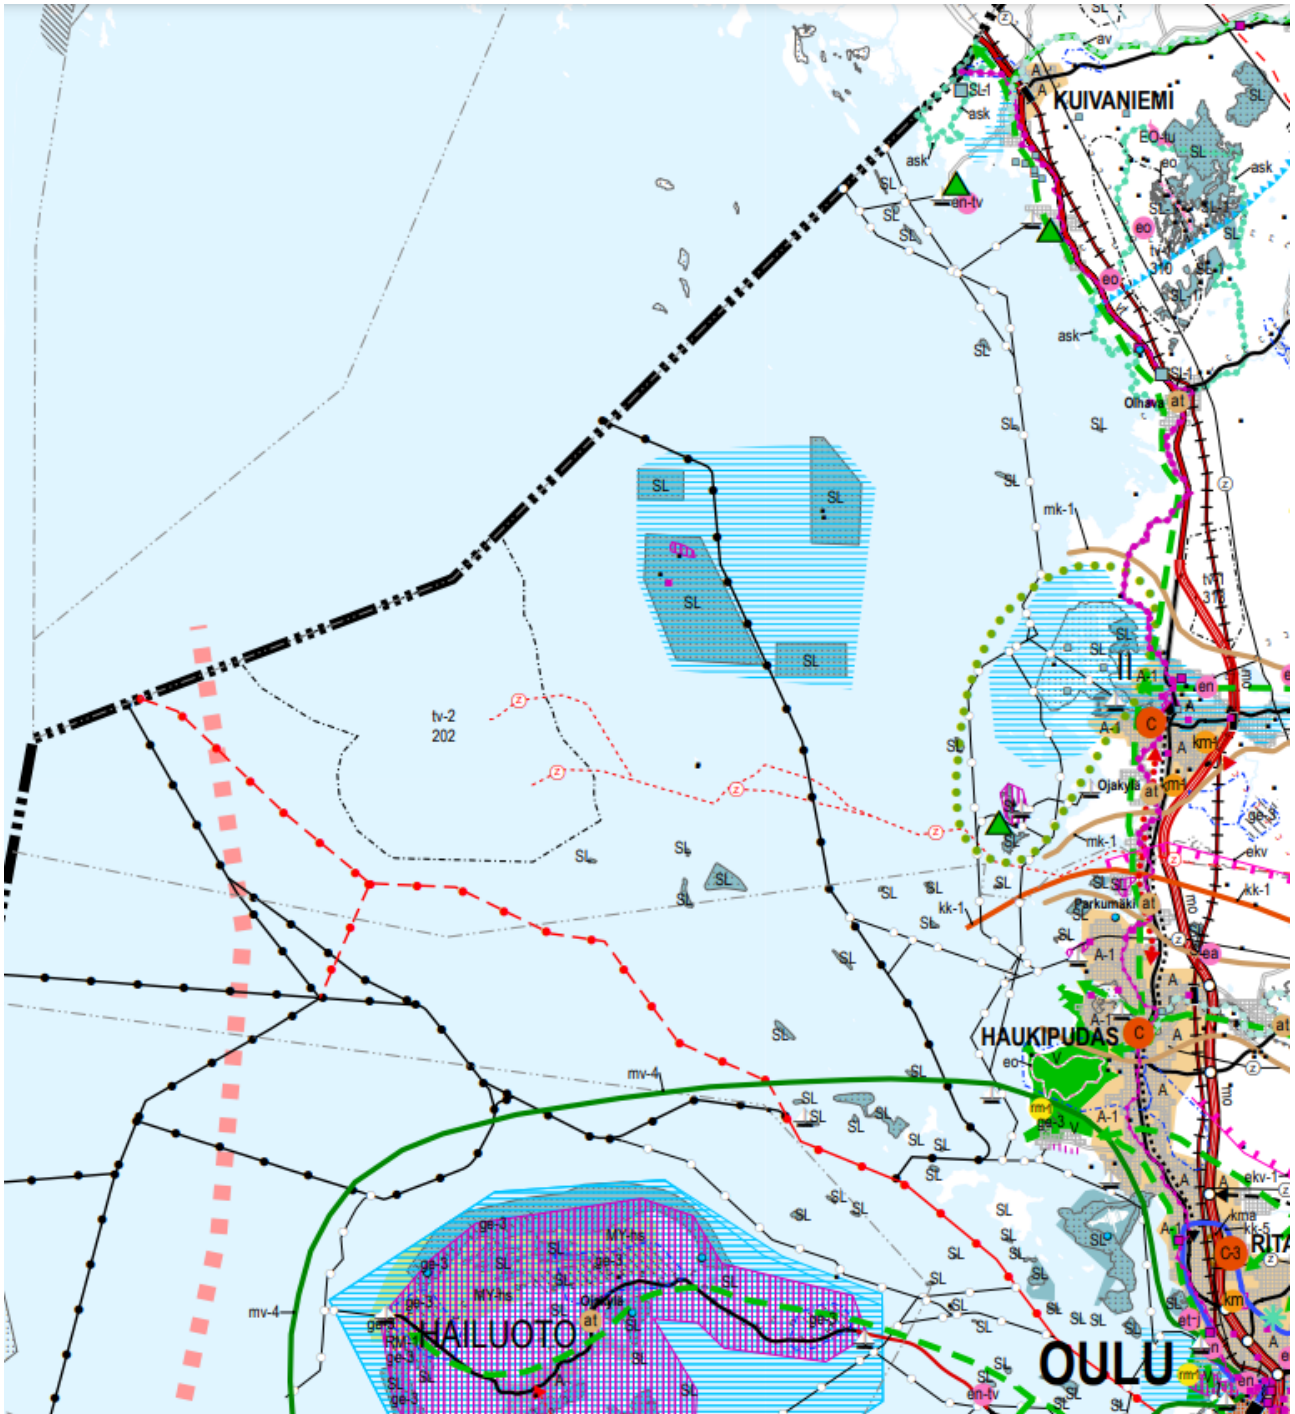

Otteet suunnittelualueen voimassa olevista maakuntakaavakartoista.

Kuva 1. Ote Länsi-Lapin maakuntakaavakartasta (9).

Kuva 2. Ote Pohjois-Pohjanmaan maakuntakaavojen yhdistelmäkartasta (10). Yhdistelmäkartassa on esitetty lainvoimaiset maakuntakaavat: Pohjois-Pohjanmaan 1. vaihemaakuntakaava, Pohjois-Pohjanmaan 2. vaihemaakuntakaava Pohjois-Pohjanmaan 3. vaihemaakuntakaava, sekä Hanhikiven ydinvoimamaakuntakaava.