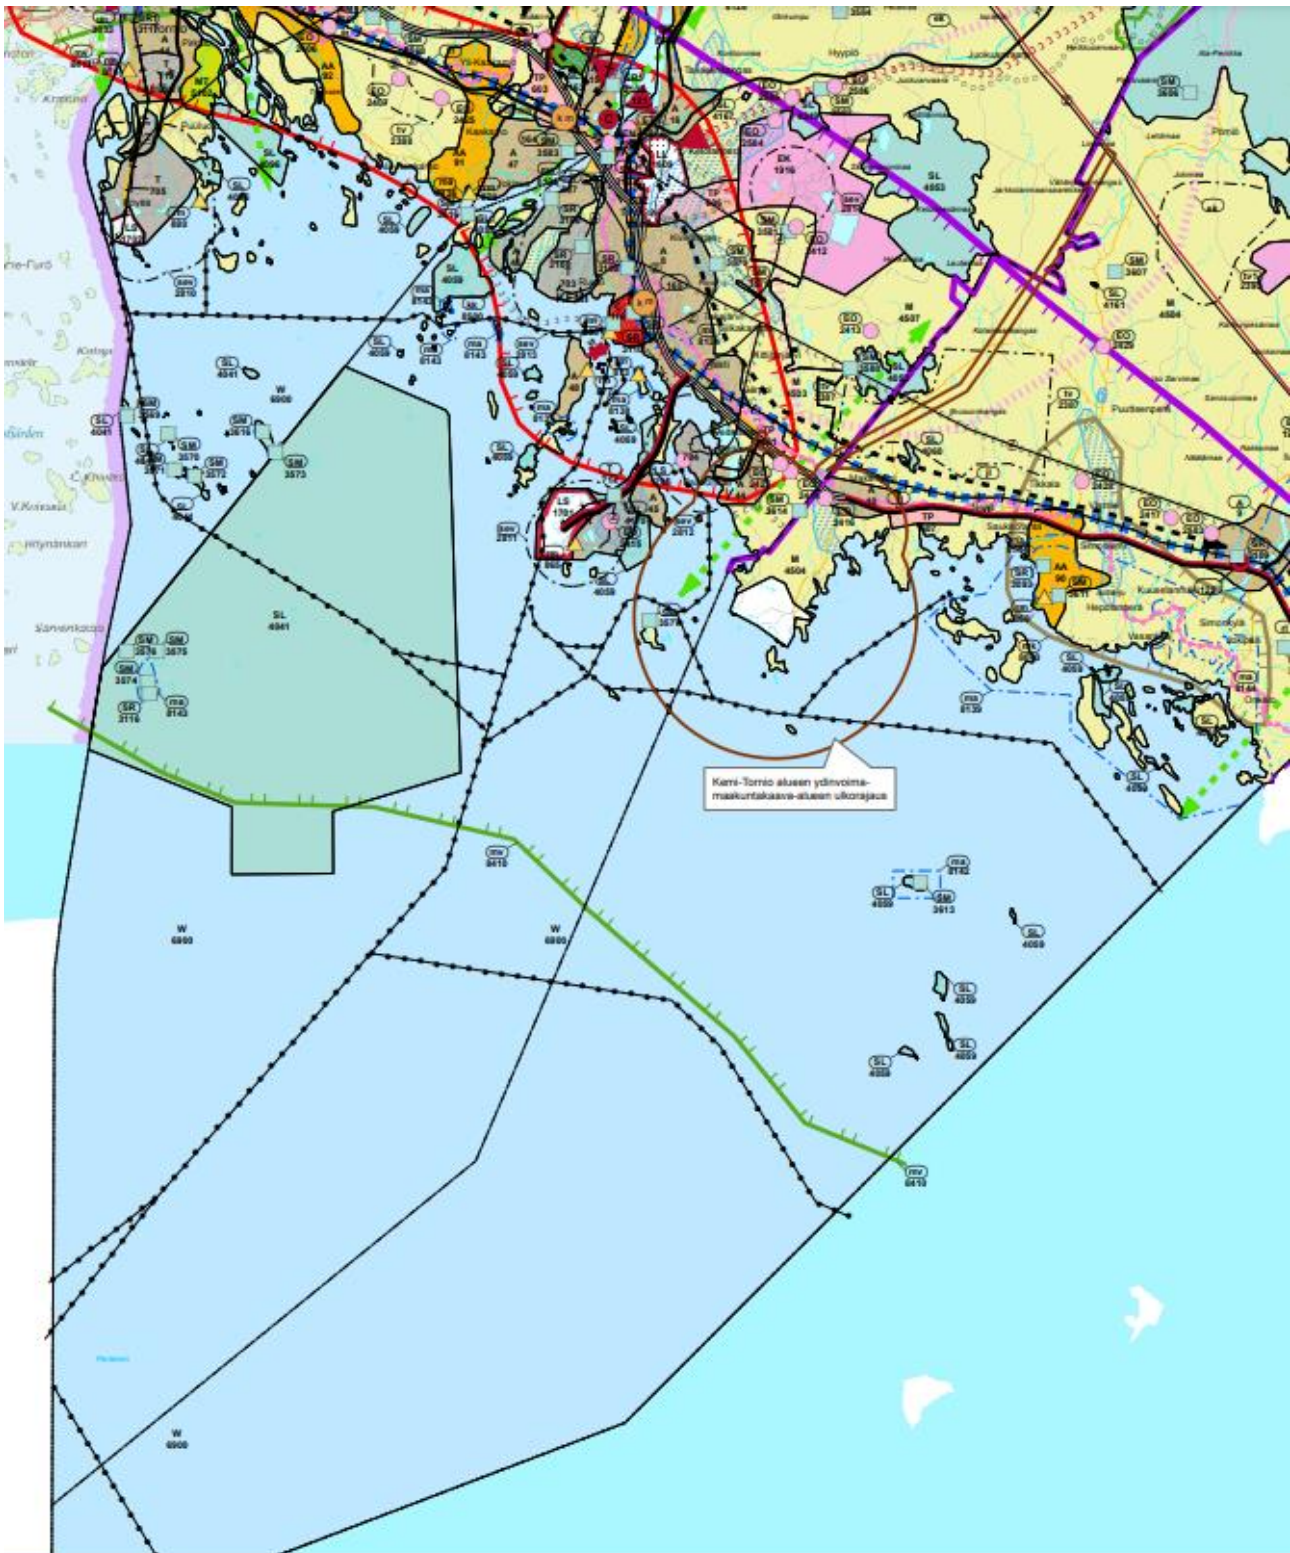

Otteet suunnittelualueen voimassa olevista maakuntakaavakartoista.

Kuva 1. Ote Länsi-Lapin maakuntakaavakartasta (9).

Kuva 2. Ote Pohjois-Pohjanmaan maakuntakaavojen yhdistelmäkartasta (10). Yhdistelmäkartassa on esitetty lainvoimaiset maakuntakaavat: Pohjois-Pohjanmaan 1. vaihemaakuntakaava, Pohjois-Pohjanmaan 2. vaihemaakuntakaava Pohjois-Pohjanmaan 3. vaihemaakuntakaava, sekä Hanhikiven ydinvoimamaakuntakaava.