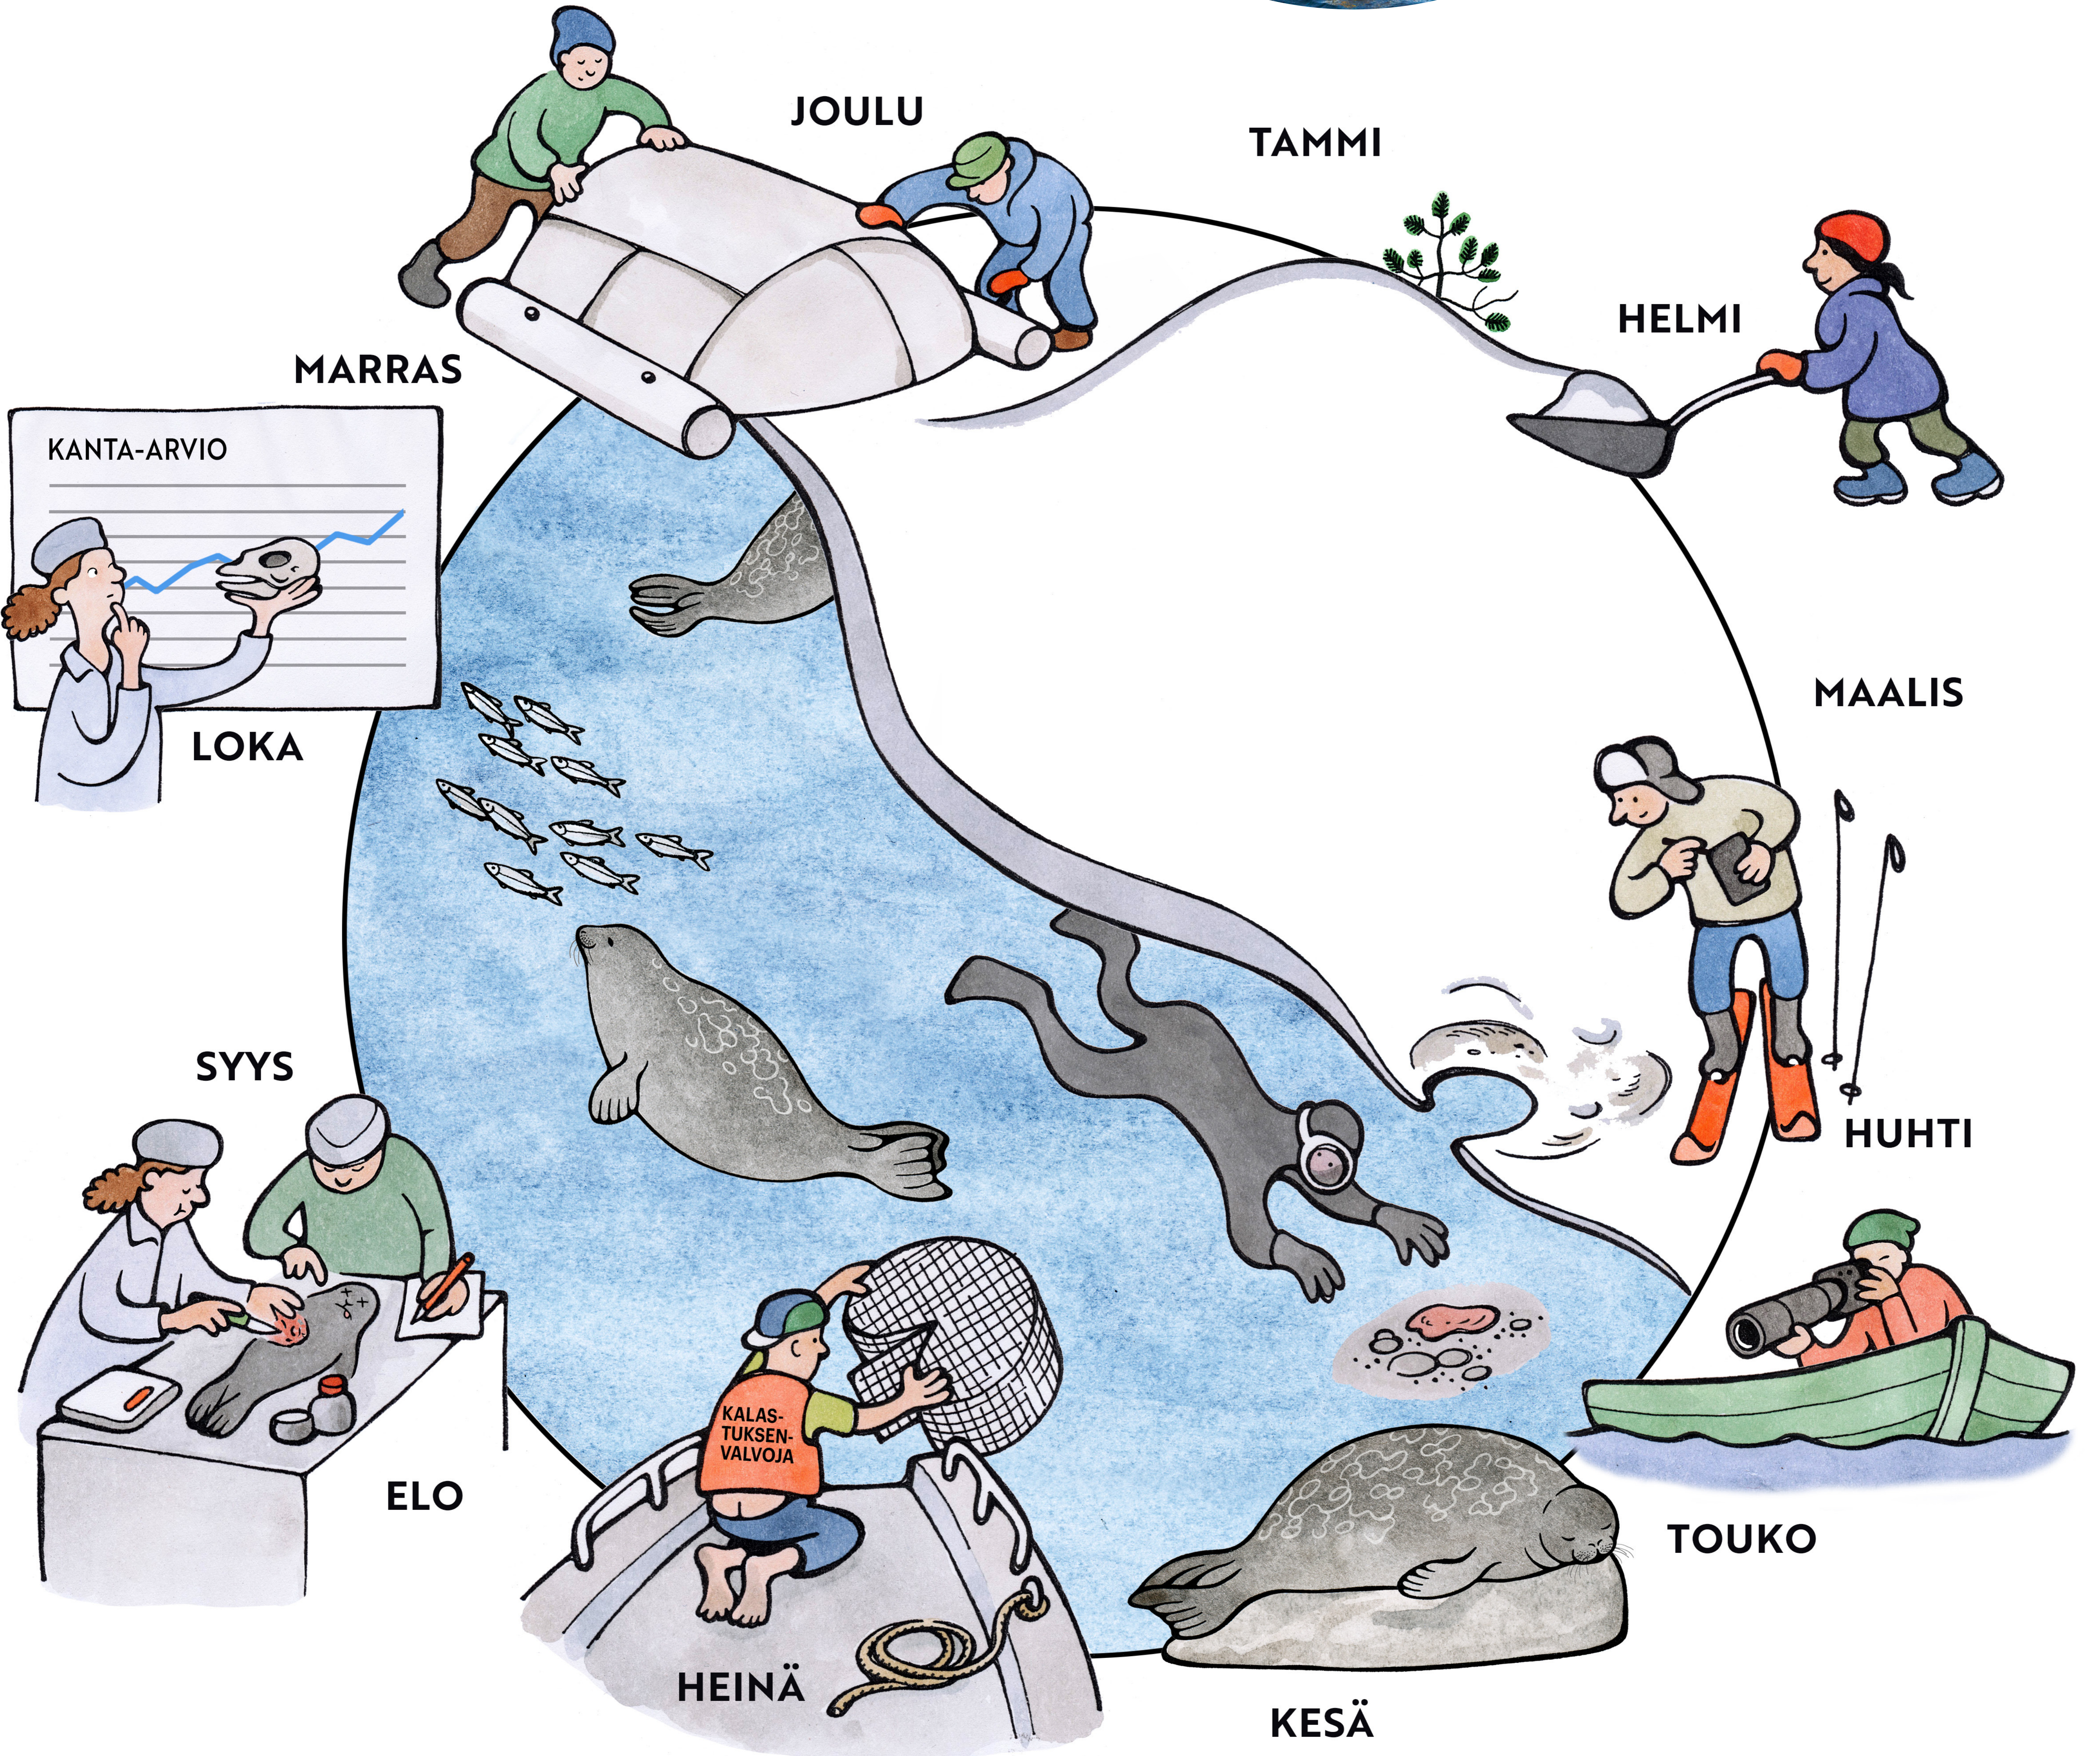

NORPANSUOJELIJAN VUOSI

Saimaannorppa on Metsähallituksen erityisvastuulaji. Vastaamme sen kannan seurannasta ja suuresta osasta suojelutoimia. Suojelua toteutetaan yhdessä paikallisten vapaaehtoisten ja eri kumppani-organisaatioiden kanssa.

Talvella parannamme norpan pesimäolosuhteita

Asennamme keinopesiä loppusyksystä tammikuun alkupuolelle. Vuoden alussa kolaamme apukinoksia, jotta norpilla olisi pesän suoja myös lauhoina talvina. Työt pyritään tekemään tammikuun loppuun mennessä, jotta norpille jää pesimärauha.

Keväällä seuraamme pesinnän onnistumista ja kannan kokoa

Viimeisten jäiden aikaan, kun lumipesät ovat jo suureksi osaksi romahtaneet, laskemme norppien poikaspesät ja makuupesät. Lisäksi sukellamme pesäpaikkoja syntyneiden ja kuolleiden kuuttien määrän arvioimiseksi. Karvanvaihtoaikaan kuvaamme norppien turkkikuvioita yksilöiden tunnistamiseksi ja kannan koon arvion tueksi. Loppukevällä arvioimme kuluneena talvena syntyneiden kuuttien määrän pesälaskennan ja sukellusten tulosten perusteella.

Syksyllä seuraamme suojelun onnistumista ja suunnittelemme tulevaa

Seuraamme norppien kuolleisuutta ja terveydentilaa ympäri vuoden keräämällä ja tutkimalla havaitut ruhot. Kuolleista norpista saadaan tärkeää tietoa. Loppuvuodesta arvioimme norppien talvikannan koon ja raportoimme suojelun tuloksista.