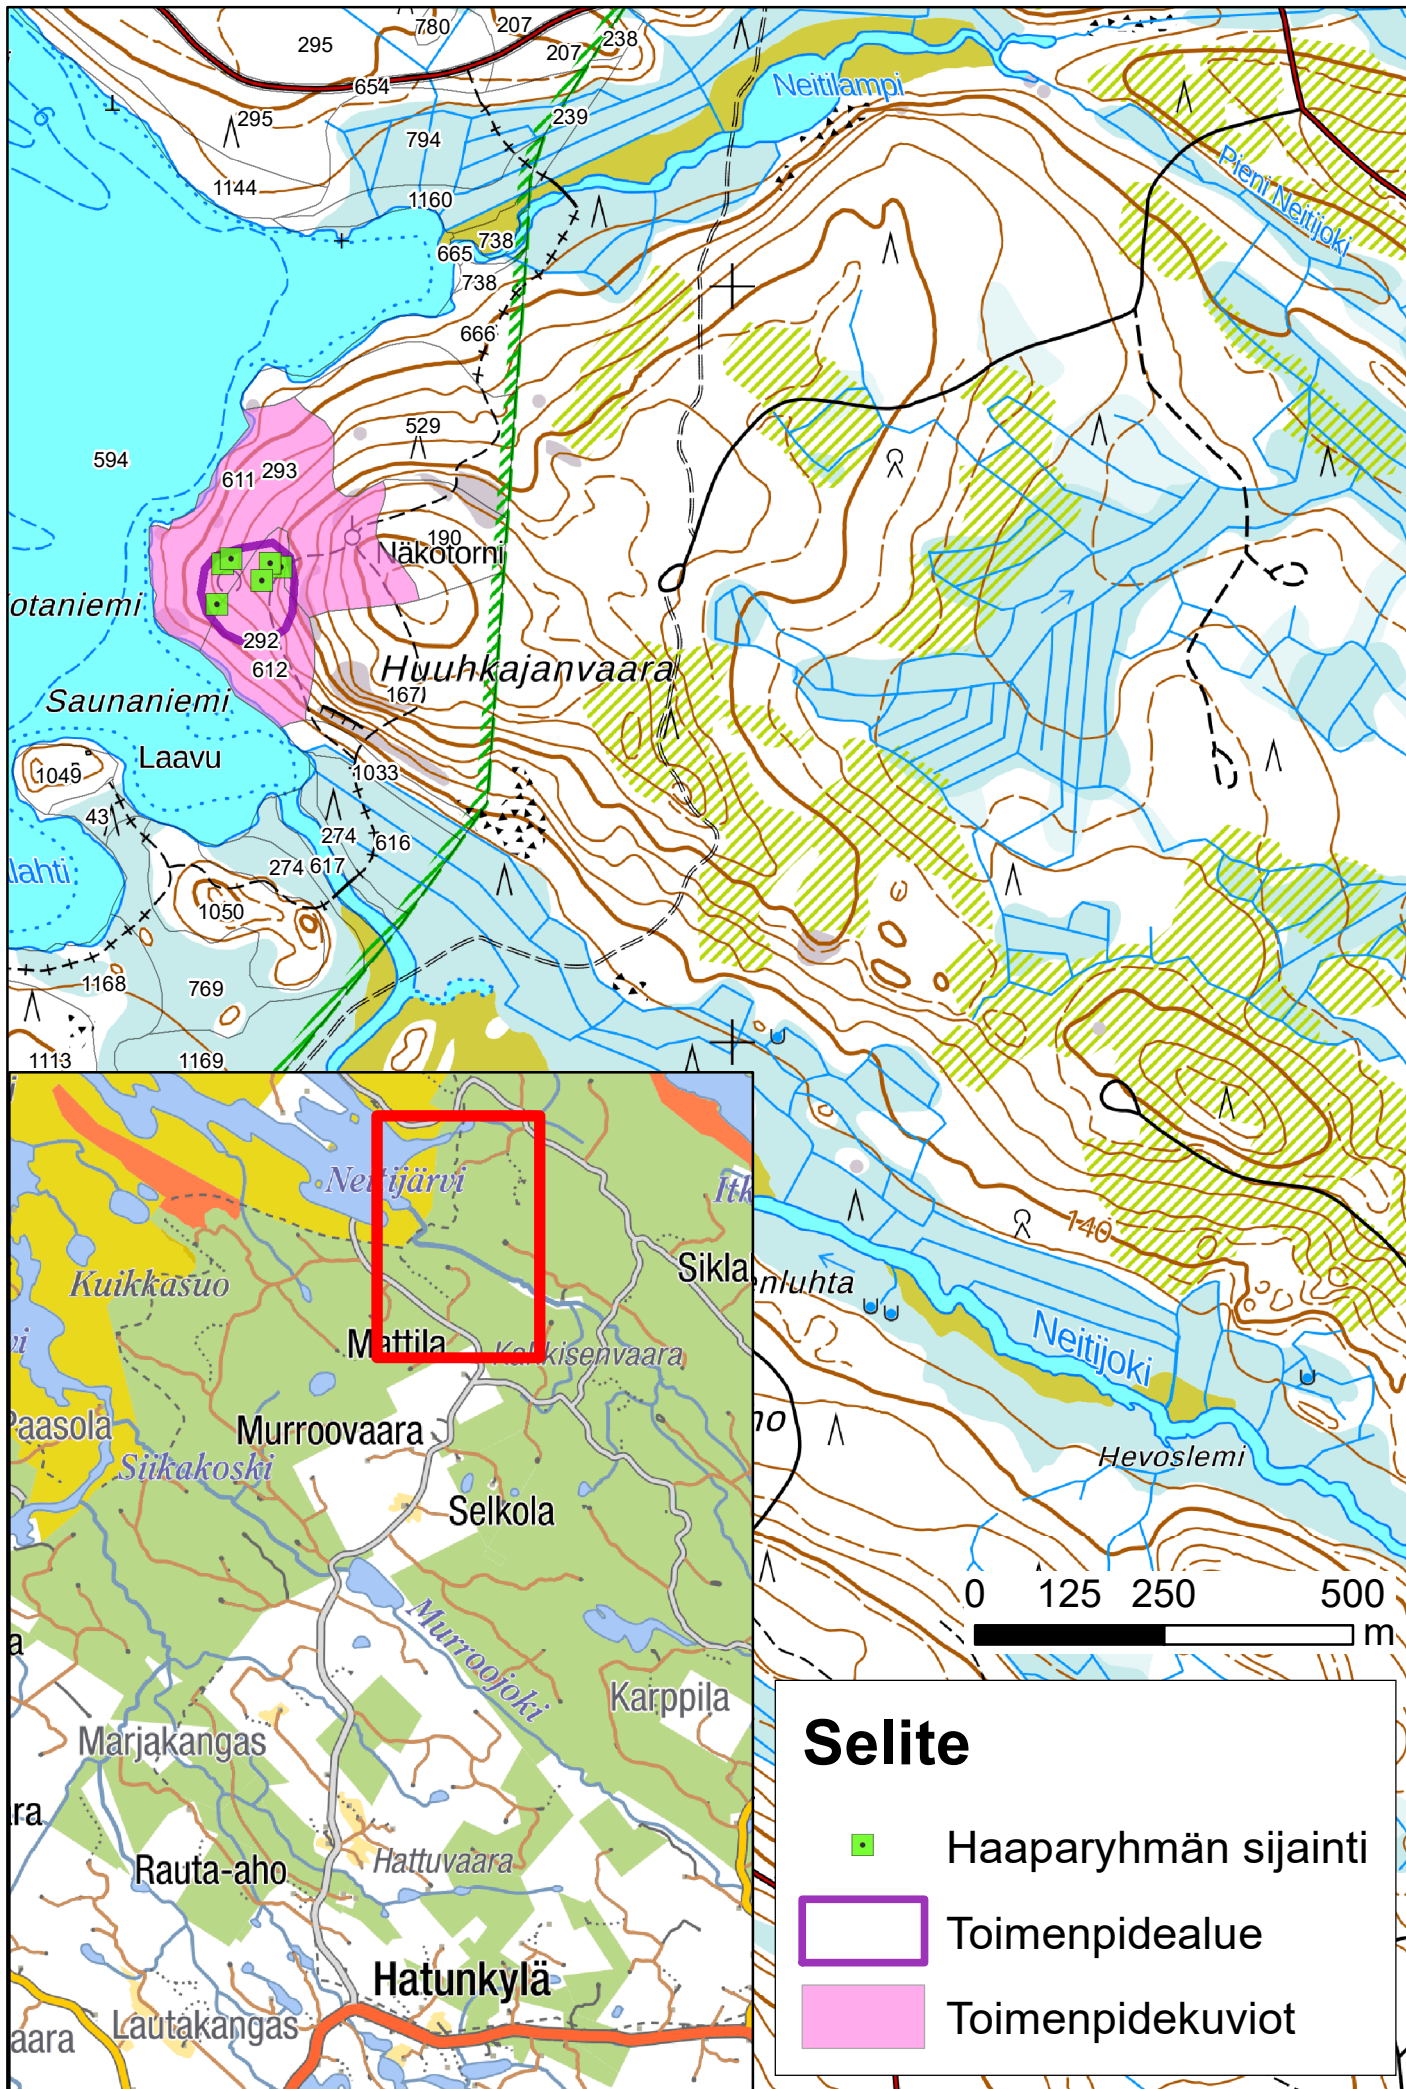

8790 Ruunaa haapajatkumo Beetles-LIFE