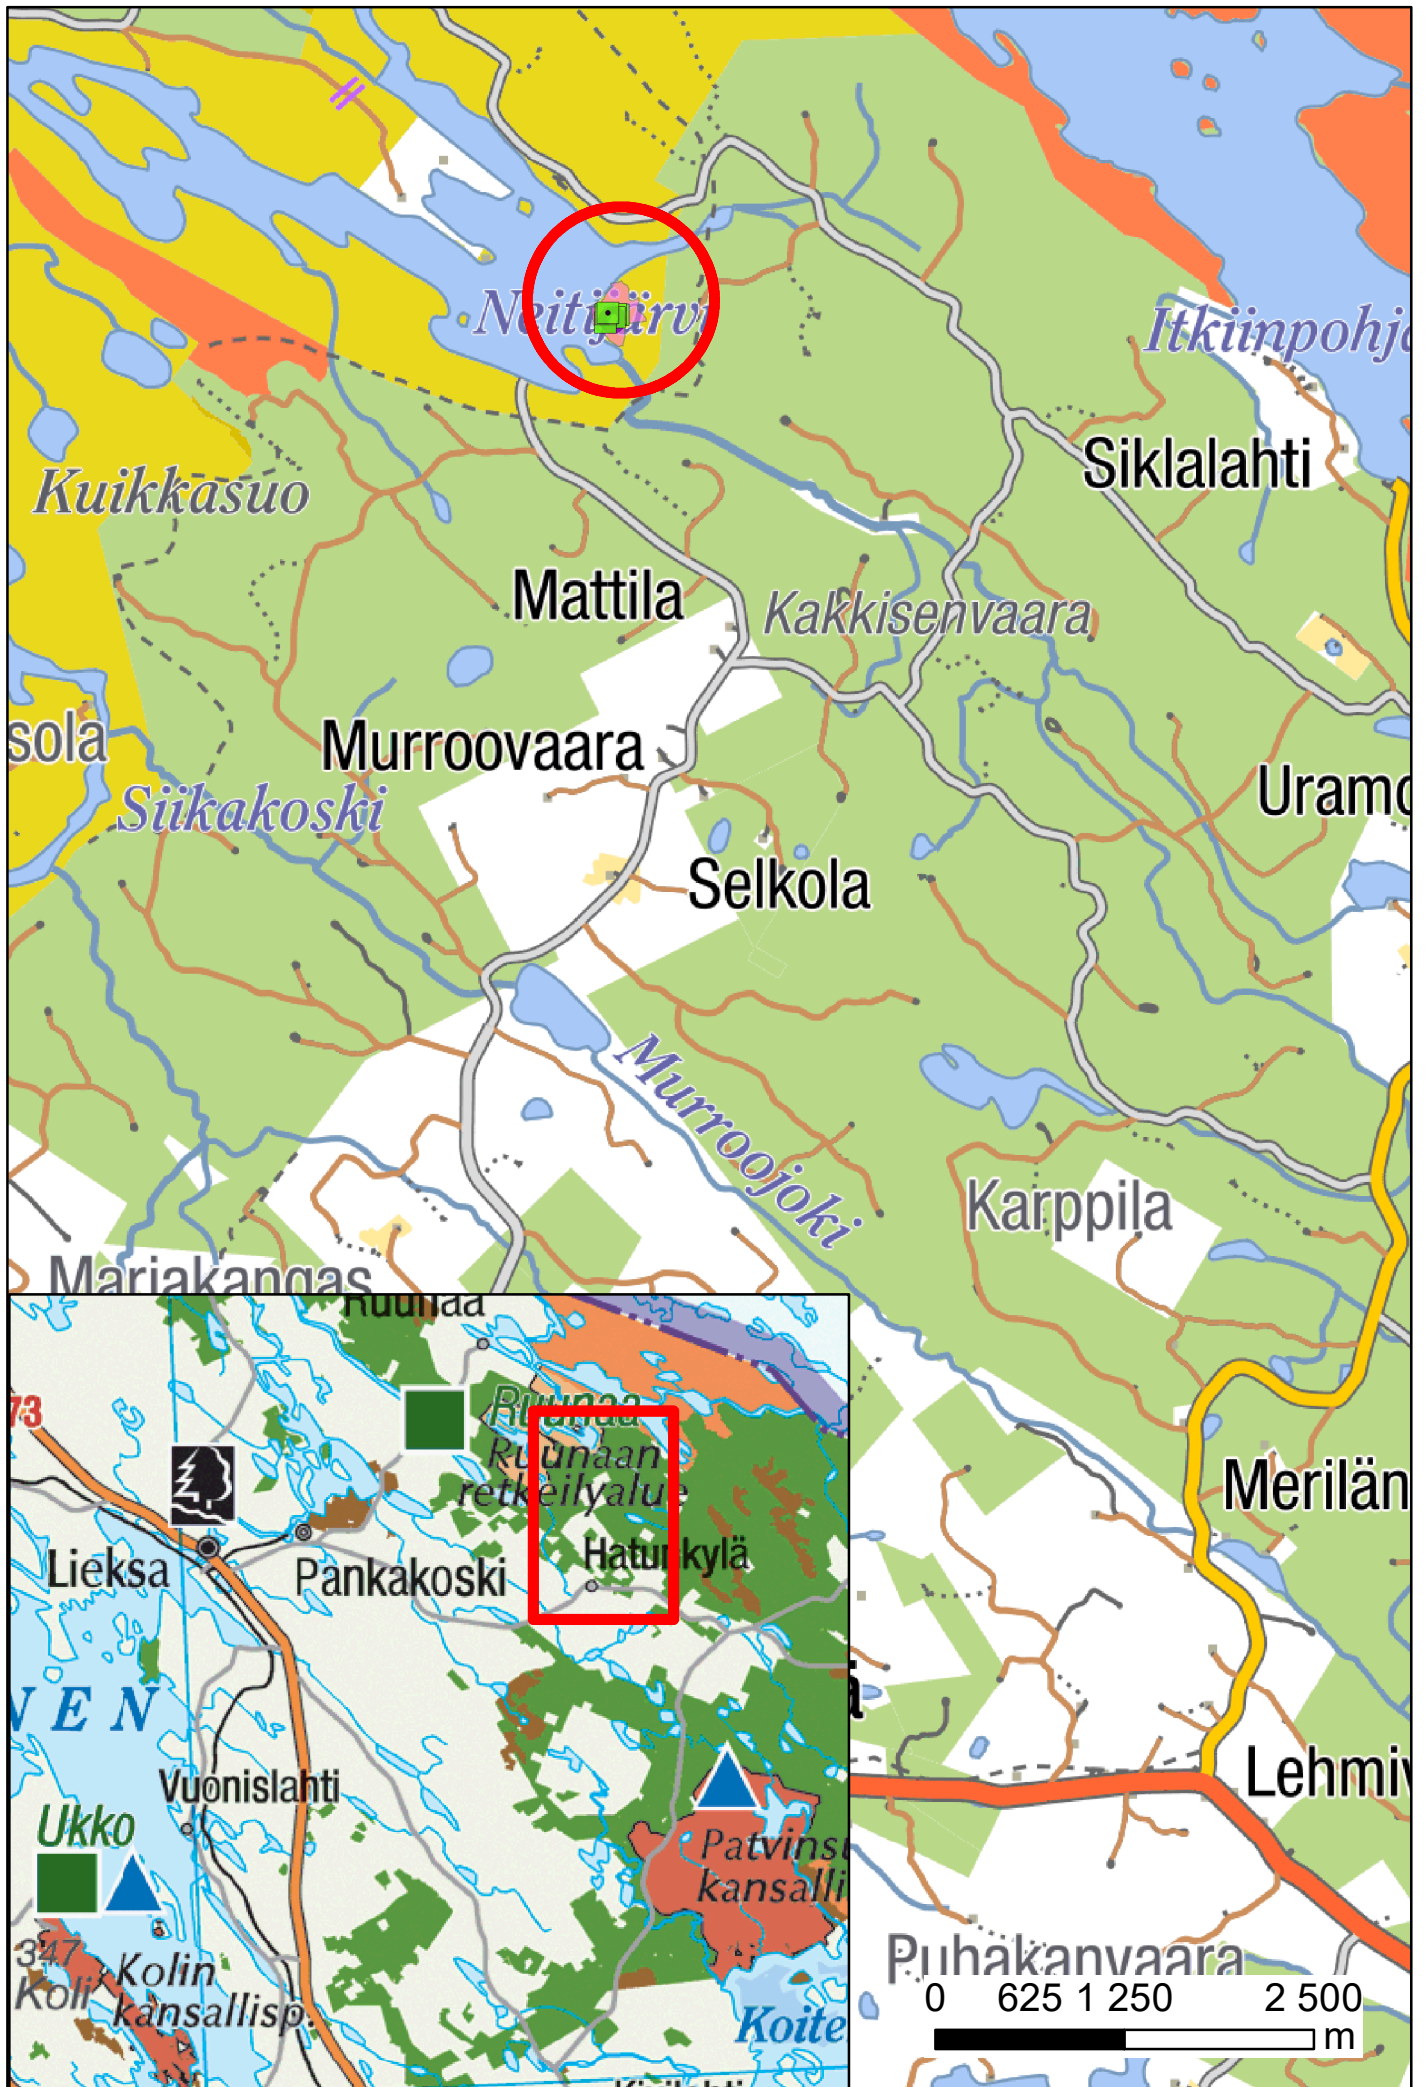

8790 Ruunaa haapajatkumo Beetles-LIFE