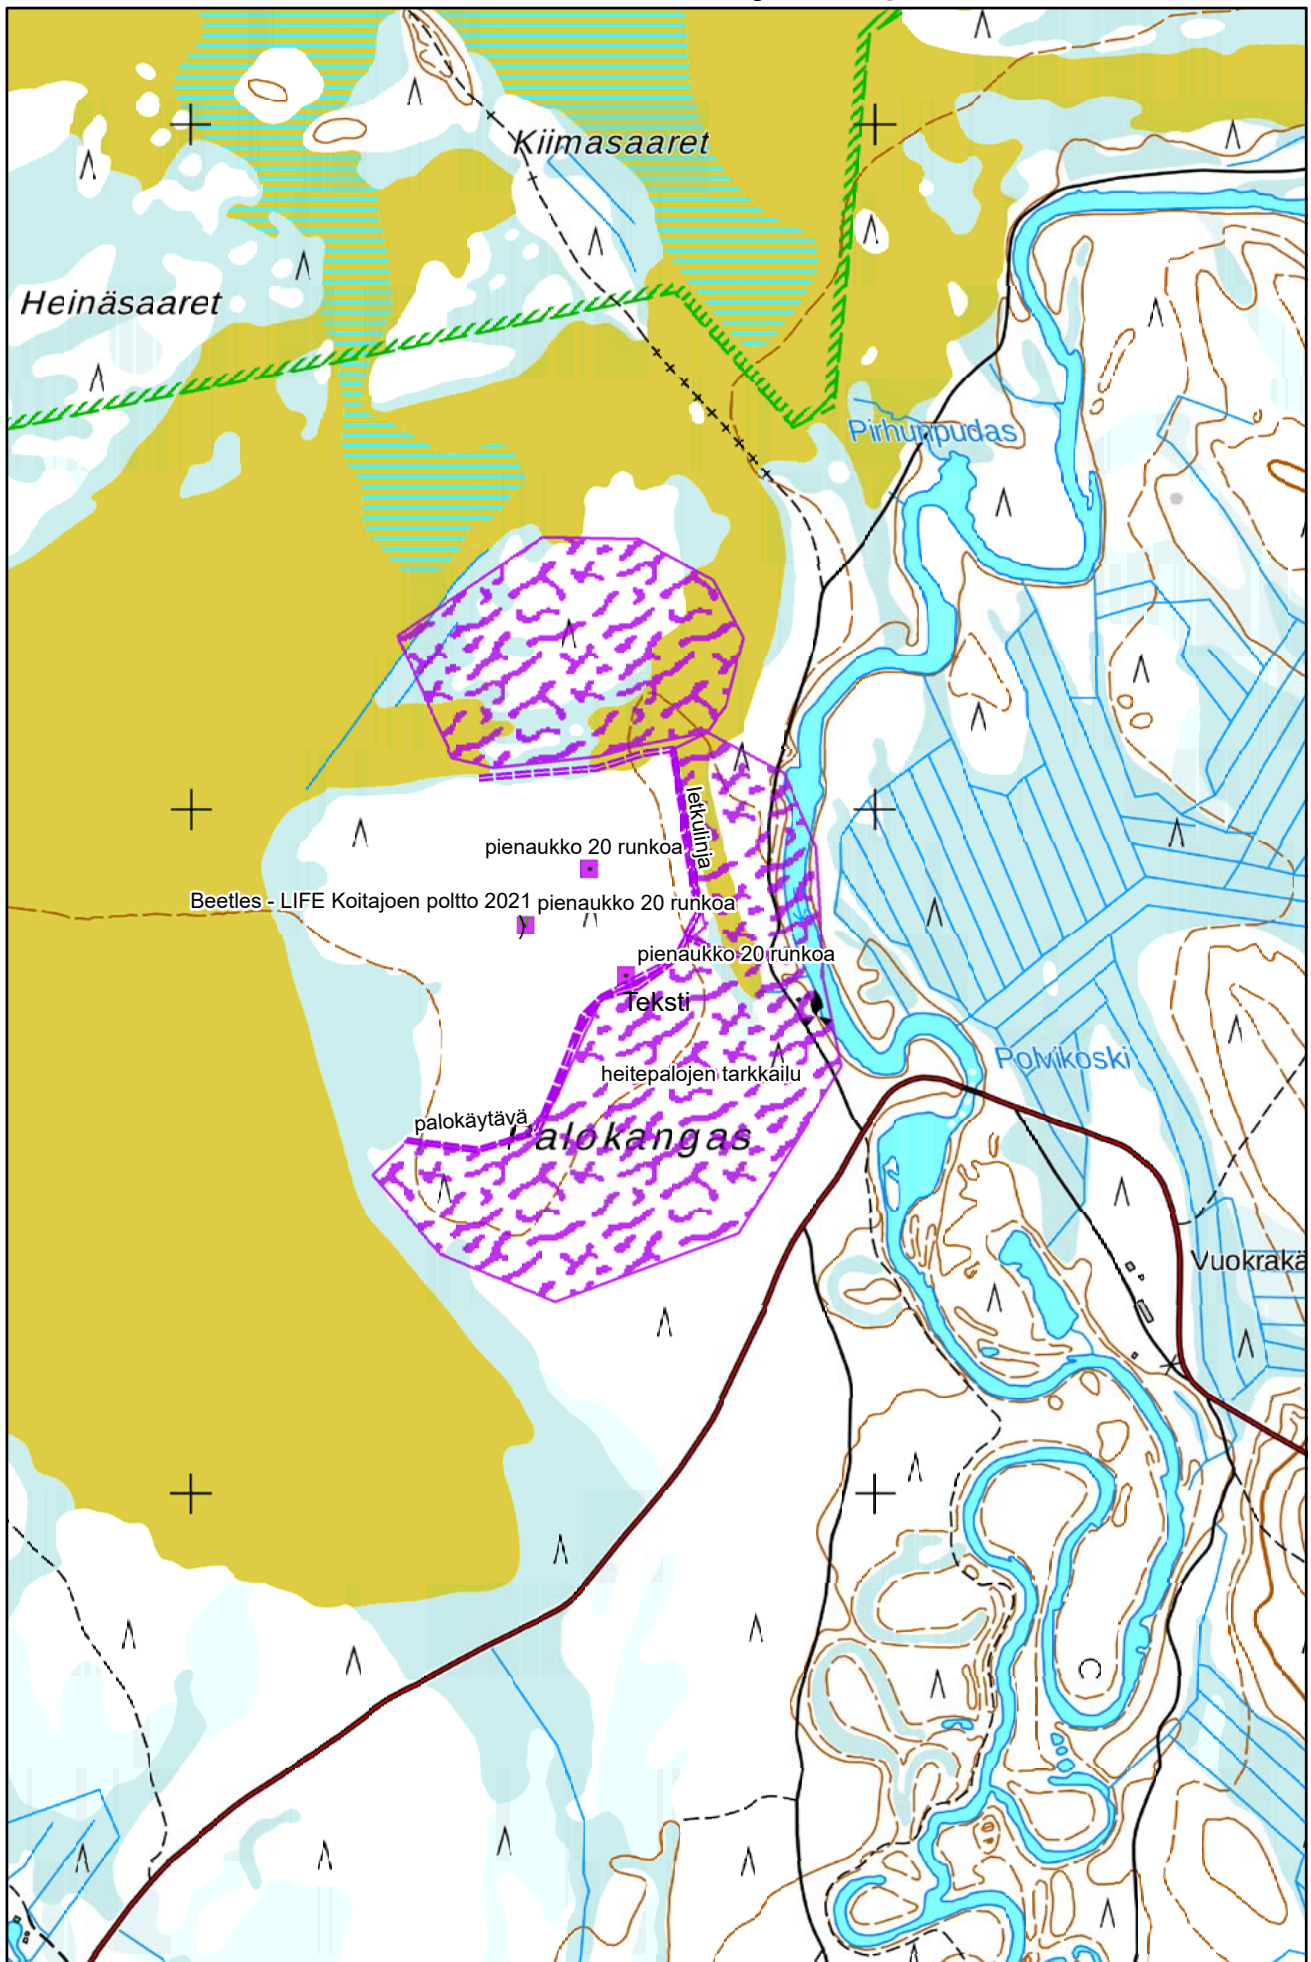

Suunnitellut toimenpiteet

Toimenpide	Selite	Toteutusala (ha)
Toteutusala yhteensä, ha		
Rakenne	Selite	

Toteutetut toimenpiteet

Toimenpide	Selite	Toteutusala (ha)
953	Lahopuun tuottaminen	19,60
955	Poltto (MT:n säästöpuuryhmien poltto)	17,85
Toteutusala yhteensä, ha		37,45
Rakenne	Selite	

Suunniteltujen ja toteutettujen toimenpiteiden yhteenlaskettu toteutusala (ha)	37,45
---	--------------

Työmaaohjeet

Voidaan polttaa ilman uusia palokujia ja -käytäviä, mutta tarpeen vaatiessa kevennetään palokuormaa kivennäismahin rajautuvilta osilta. Rajataan osin viereisen vanhan polttoalueen palokäytävään. Polttoalueen reunoilta kaadetaan maahan kelot jotka voisivat kaatuessaan ulottua letkulinjalle.

Poltettavan kuvion koilliskulmassa on 30-40 juurineen kaadettua mäntyä. Ennen polttoa olisi suositeltavaa kaataa lisää puustoa, koska kartoituksen vaateliimmat lajit salokääpä ja liekokääpä löytyivät nimenomaan kaadetuilta, poltetuilta rungoilta. Poltto ei todennäköisesti tapa eläviä puita, joten ilman polttoon yhdistettyä lahopuun tuottoa kääville sopivan lahopuuston määrä ei juurikaan lisääntyisi.

17.04.2023

2 / 2

Beetles Life - Koitajoen poltto

0 0,125 0,25 0,5 Kilometers

Beetles Life - Koitajoen poltto

0 0,15 0,3 0,6 Kilometers