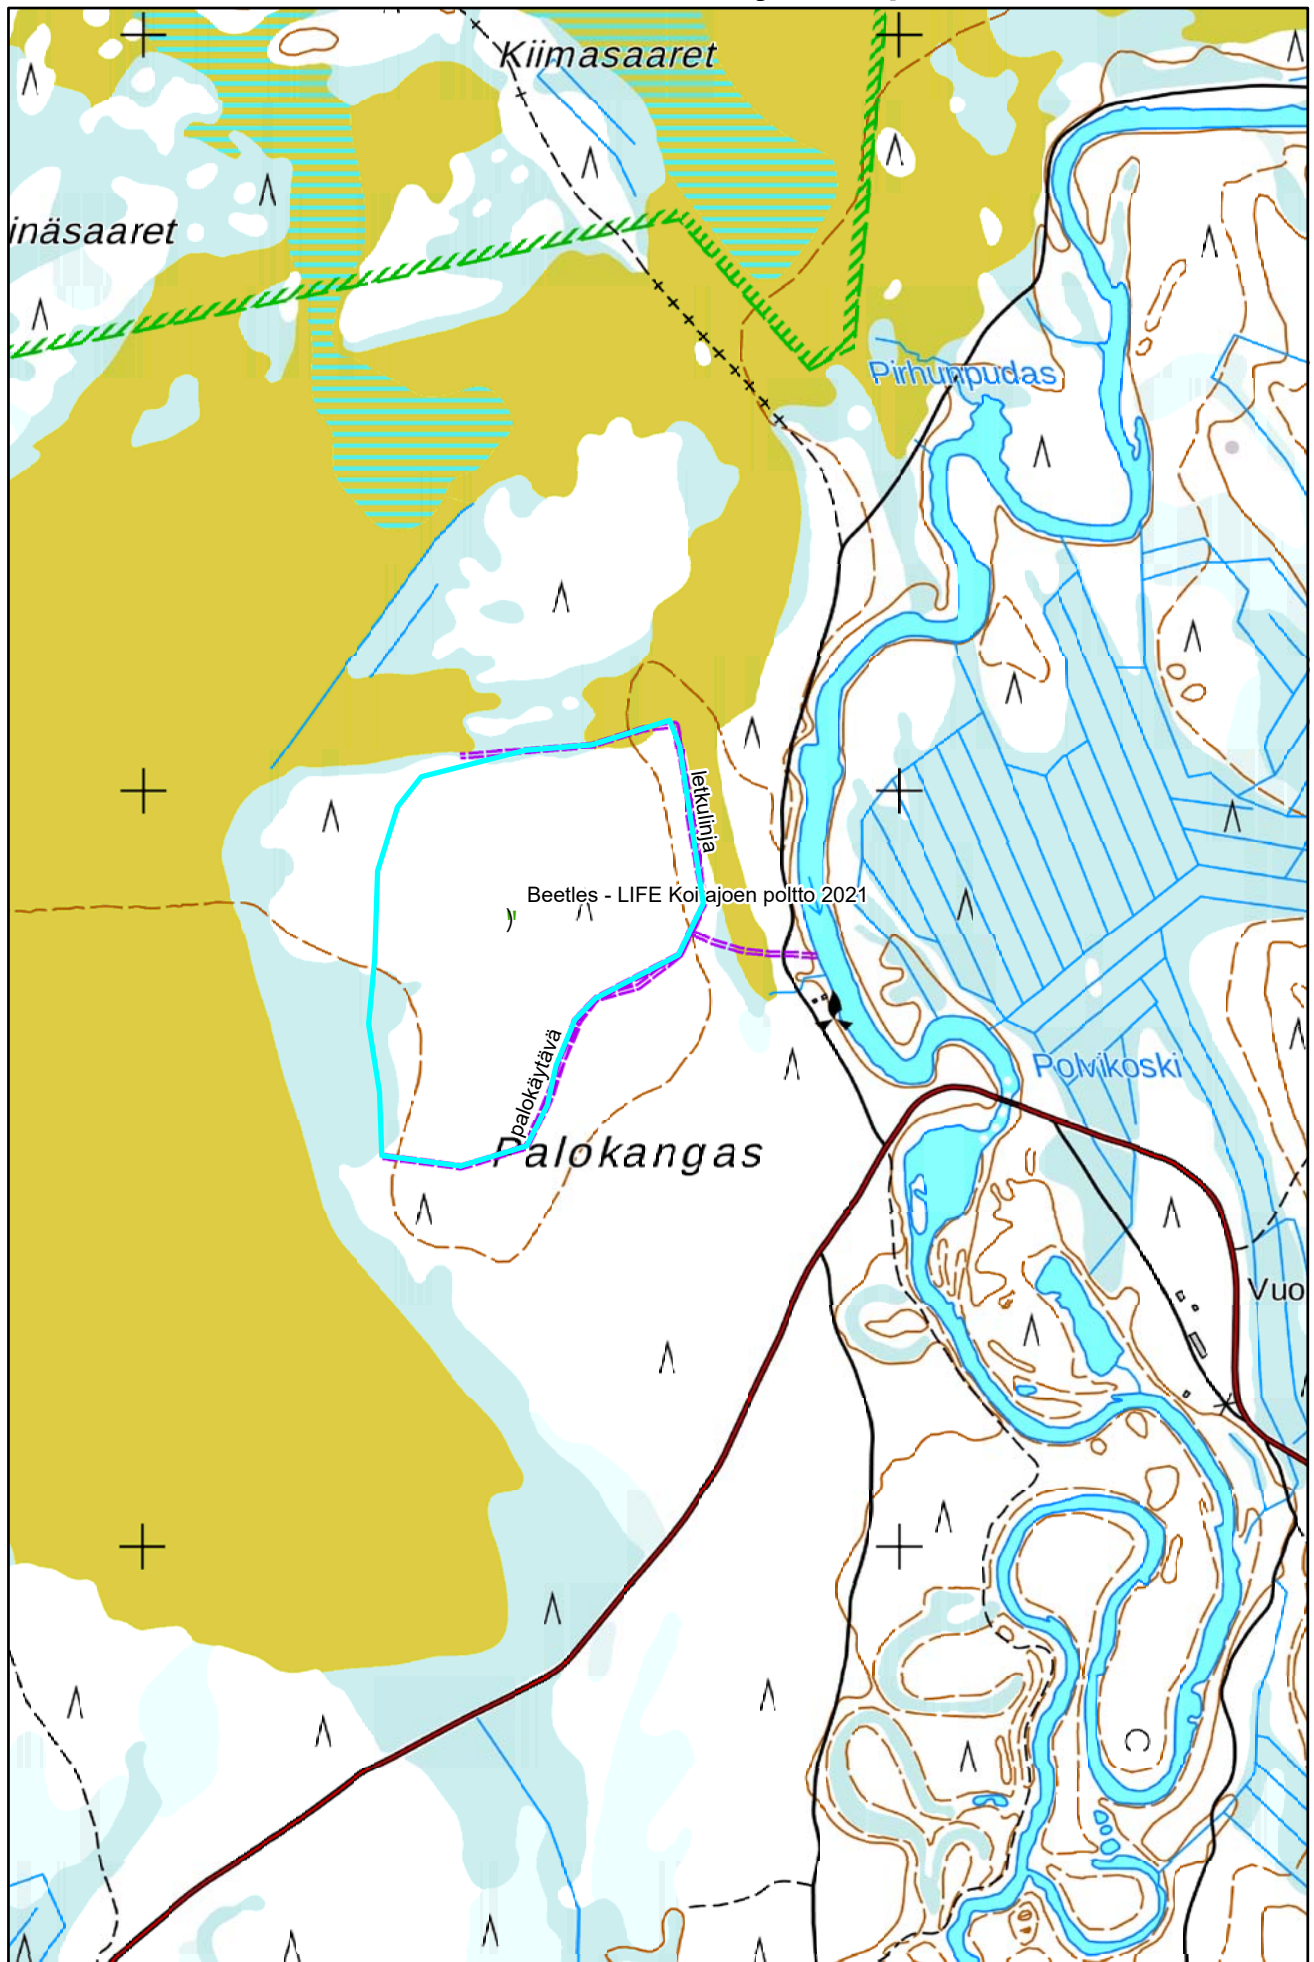

Poltettavan kuvion koilliskulmassa on 30-40 juurineen kaadettua mäntyä. Ennen polttoa olisi suositeltavaa kaataa lisää puustoa, koska kartoituksen vaateliimmat lajit salokääpä ja liekokääpä löytyivät nimenomaan kaadetuilta, poltetuilta rungoilta. Poltto ei todennäköisesti tapa eläviä puita, joten ilman polttoon yhdistettyä lahopuun tuottoa kääville sopivan lahopuuston määrä ei juurikaan lisääntyisi.

17.04.2023

2 / 2

Beetles Life - Koitajoen poltto

0 0,125 0,25 0,5 Kilometers

Beetles Life - Koitajoen poltto

0 0,15 0,3 0,6 Kilometers