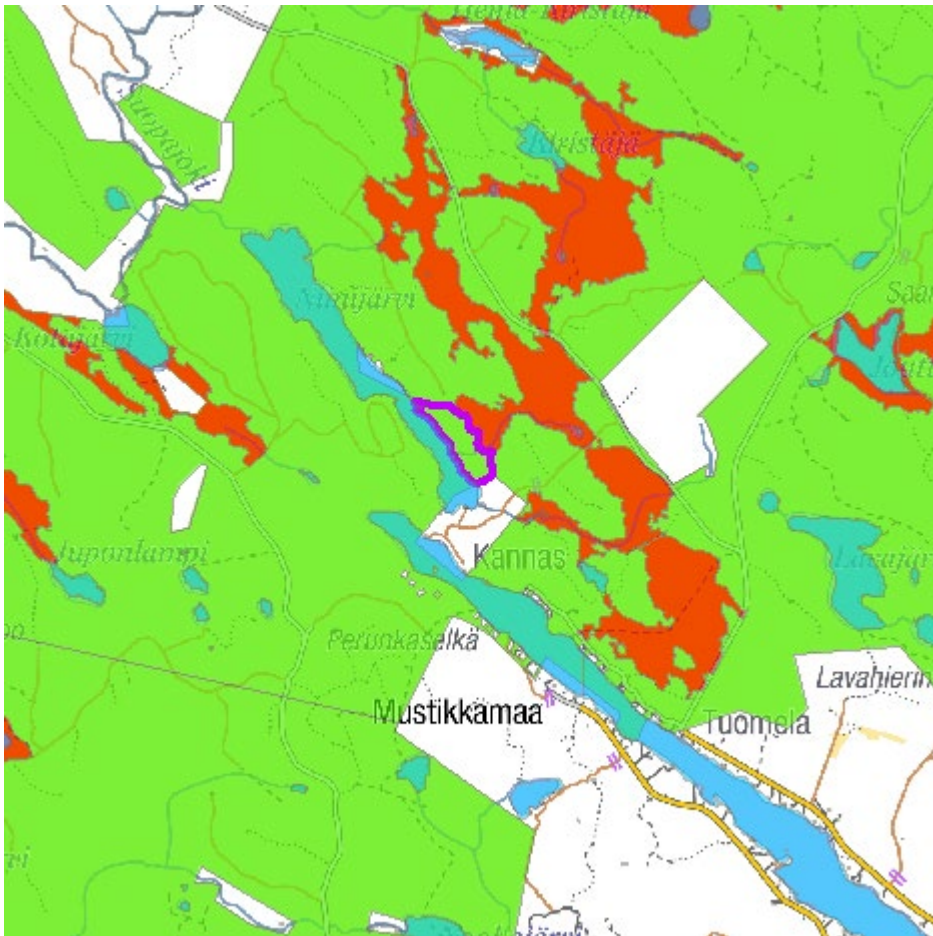

1. Rovaniemi Mukkan kangas

2. Rovaniemi Kuusikko-Jouttselkä

3. ja 4. Tervola Pahakivalot

5. Rovaniemi Kinisvuomanojansuu

6. ja 7. Rovaniemi Lomperojänkä ja Lomperovaara

8. Ranua Karipaljokka

9. Rovaniemi Pattaskivalonsuo

10. Ranua Kaitasuo

11. Rovaniemi Petäjävaara

12. Kittilä Pailakainen

13., 14. ja 15. Kolari Porovaara, Palo-Häimi ja Häiminoja

16. ja 17. Savukoski Keikkuma-aavat

18. Salla Ylimmäinen Palotunturi

19. ja 20. Salla Taklamovaara ja Palo-Koutelovaara

21. Nivala Salonsaari

22. Pyhäntä Itämäki

23. Pyhäntä Peurasuo

24. Pyhäjärvi Vihtasaari

25. Perho Suovaneva

26. Sievi Tynnyrilamminneva

27. Haapavesi Ainali

28. Haapavesi Korkatti