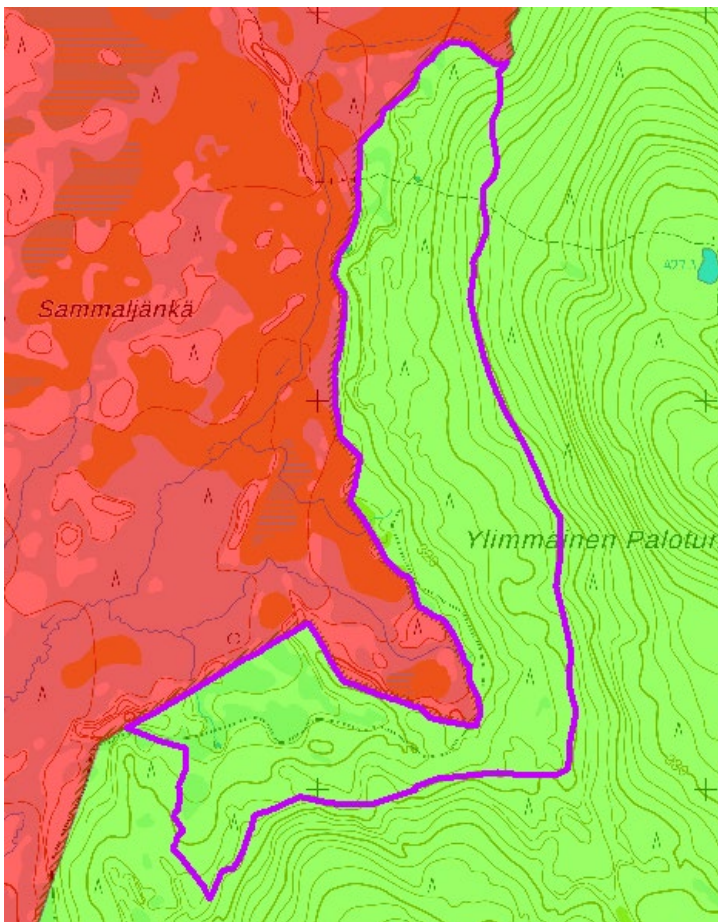

1. Rovaniemi Mukkan kangas

2. Rovaniemi Kuusikko-Jouttselkä

3. ja 4. Tervola Pahakivalot

5. Rovaniemi Kinisvuomanojansuu

6. ja 7. Rovaniemi Lomperojänkä ja Lomperovaara

8. Ranua Karipaljokka

9. Rovaniemi Pattaskivalonsuo

10. Ranua Kaitasuo

11. Rovaniemi Petäjävaara

12. Kittilä Pailakainen

13., 14. ja 15. Kolari Porovaara, Palo-Häimi ja Häiminoja

16. ja 17. Savukoski Keikkuma-aavat

18. Salla Ylimmäinen Palotunturi

19. ja 20. Salla Taklamovaara ja Palo-Koutelovaara

21. Nivala Salonsaari

22. Pyhäntä Itämäki

23. Pyhäntä Peurasuo

24. Pyhäjärvi Vihtasaari

25. Perho Suovaneva

26. Sievi Tynnyrilamminneva

27. Haapavesi Ainali

28. Haapavesi Korkatti

29. Vaala Jylhänniemi

30. Puolanka Karjusuo

31. Puolanka Äikämpuro

32. Utajärvi Tilanjoki

33. Utajärvi Iso Särkisuo

34. Kuhmo Juortanansalo

35. Kuhmo Louhivaara

36. Sotkamo Kivijärvi