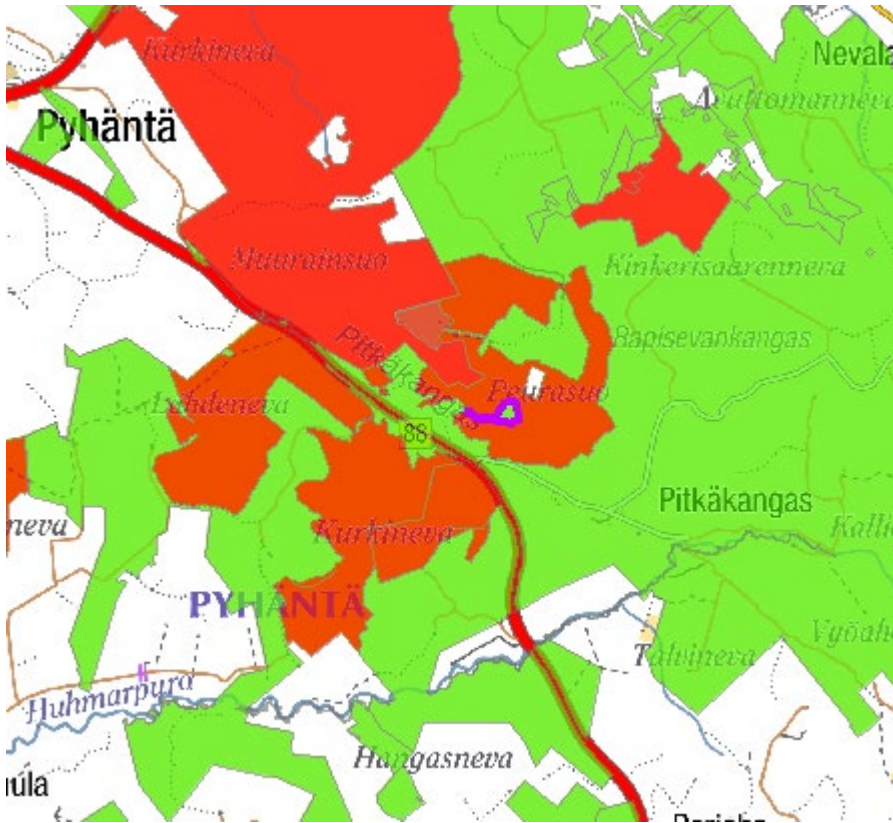

1. Rovaniemi Mukkan kangas

2. Rovaniemi Kuusikko-Jouttselkä

3. ja 4. Tervola Pahakivalot

5. Rovaniemi Kinisvuomanojansuu

6. ja 7. Rovaniemi Lomperojänkä ja Lomperovaara

8. Ranua Karipaljokka

9. Rovaniemi Pattaskivalonsuo

10. Ranua Kaitasuo

11. Rovaniemi Petäjävaara

12. Kittilä Pailakainen

13., 14. ja 15. Kolari Porovaara, Palo-Häimi ja Häiminoja

16. ja 17. Savukoski Keikkuma-aavat

18. Salla Ylimmäinen Palotunturi

19. ja 20. Salla Taklamovaara ja Palo-Koutelovaara

21. Nivala Salonsaari

22. Pyhäntä Itämäki

23. Pyhäntä Peurasuo

24. Pyhäjärvi Vihtasaari

25. Perho Suovaneva

26. Sievi Tynnyrilamminneva

27. Haapavesi Ainali

28. Haapavesi Korkatti

29. Vaala Jylhänniemi

30. Puolanka Karjusuo

31. Puolanka Äikämpuro

32. Utajärvi Tilanjoki

33. Utajärvi Iso Särkisuo

34. Kuhmo Juortanansalo

35. Kuhmo Louhivaara

36. Sotkamo Kivijärvi