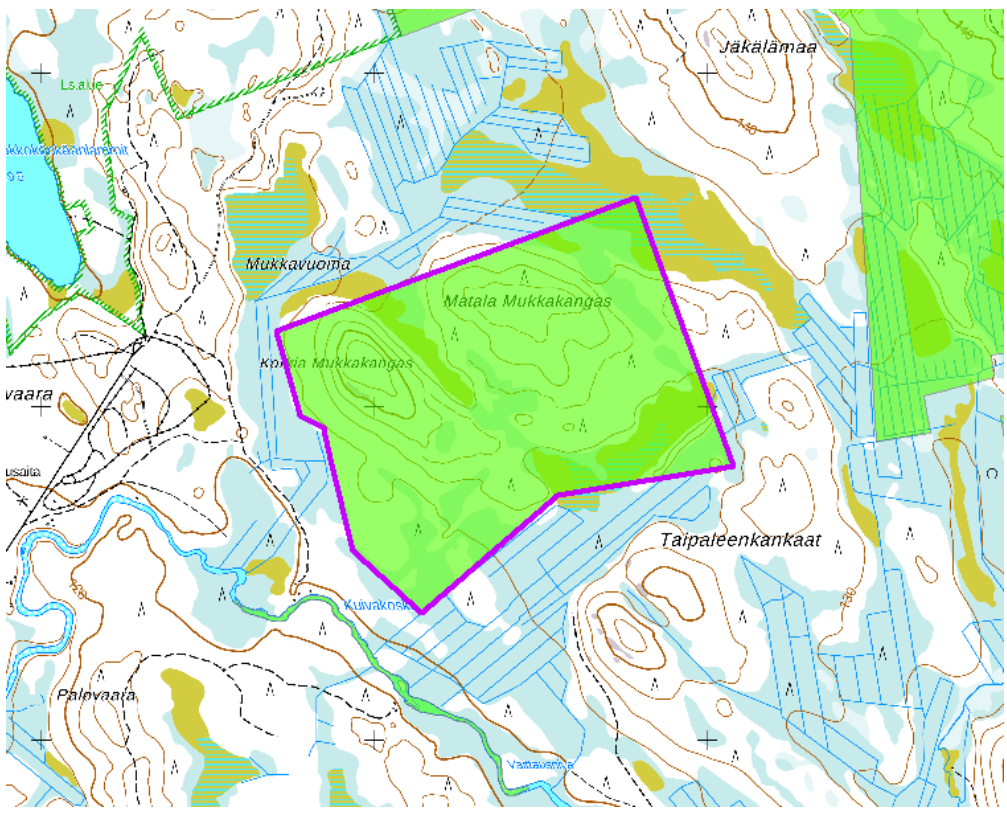

1. Rovaniemi Mukkan kangas

2. Rovaniemi Kuusikko-Jouttselkä

3. ja 4. Tervola Pahakivalot

5. Rovaniemi Kinisvuomanojansuu

6. ja 7. Rovaniemi Lomperojänkä ja Lomperovaara

8. Ranua Karipaljokka

9. Rovaniemi Pattaskivalonsuo

10. Ranua Kaitasuo

11. Rovaniemi Petäjävaara

12. Kittilä Pailakainen

13., 14. ja 15. Kolari Porovaara, Palo-Häimi ja Häiminoja

16. ja 17. Savukoski Keikkuma-aavat

18. Salla Ylimmäinen Palotunturi

19. ja 20. Salla Taklamovaara ja Palo-Koutelovaara

21. Nivala Salonsaari

22. Pyhäntä Itämäki

23. Pyhäntä Peurasuo

24. Pyhäjärvi Vihtasaari

25. Perho Suovaneva

26. Sievi Tynnyrilamminneva

27. Haapavesi Ainali

28. Haapavesi Korkatti