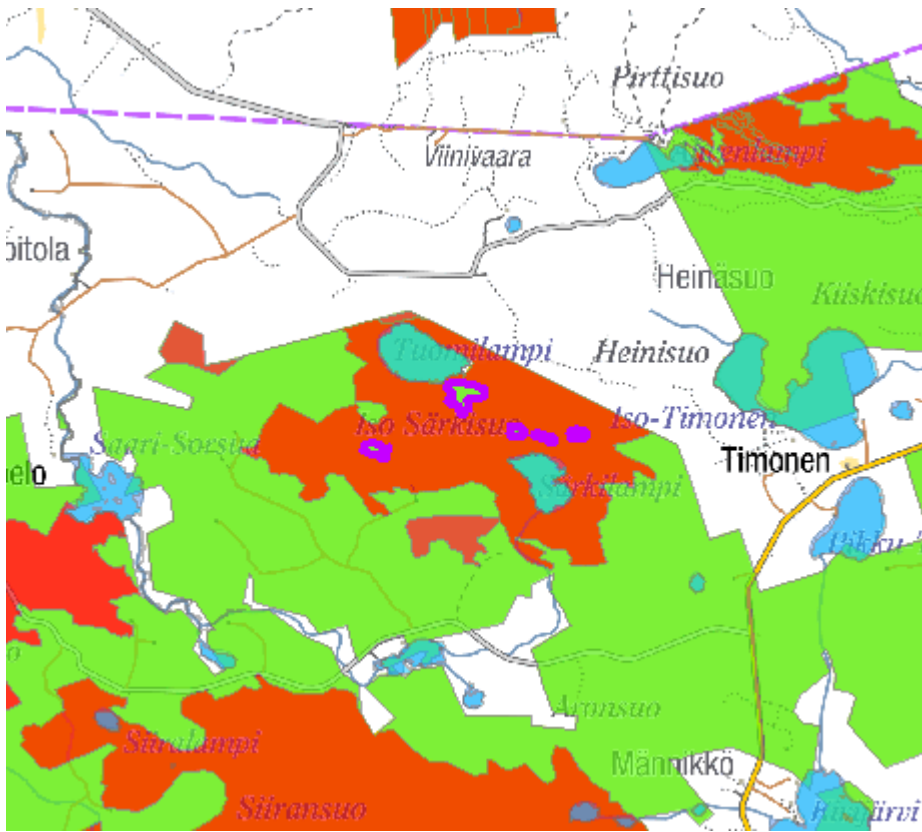

21. Nivala Salonsaari

22. Pyhäntä Itämäki

23. Pyhäntä Peurasuo

24. Pyhäjärvi Vihtasaari

25. Perho Suovaneva

26. Sievi Tynnyrilamminneva

27. Haapavesi Ainali

28. Haapavesi Korkatti

29. Vaala Jylhänniemi

30. Puolanka Karjusuo

31. Puolanka Äikämpuro

32. Utajärvi Tilanjoki

33. Utajärvi Iso Särkisuo

34. Kuhmo Juortanansalo

35. Kuhmo Louhivaara

36. Sotkamo Kivijärvi

37. Sotkamo Ruostevara

38. Sotkamo Vuokatti

39. Suomussalmi Lohivaara

40. Suomussalmi Vuokkijärven saaria

41. Suomussalmi Kiannan Mikkoslahden saaret

42. Suomussalmi Kiannan Juttaselän saaria

43. Suomussalmi Pieni Rääkkyvaara