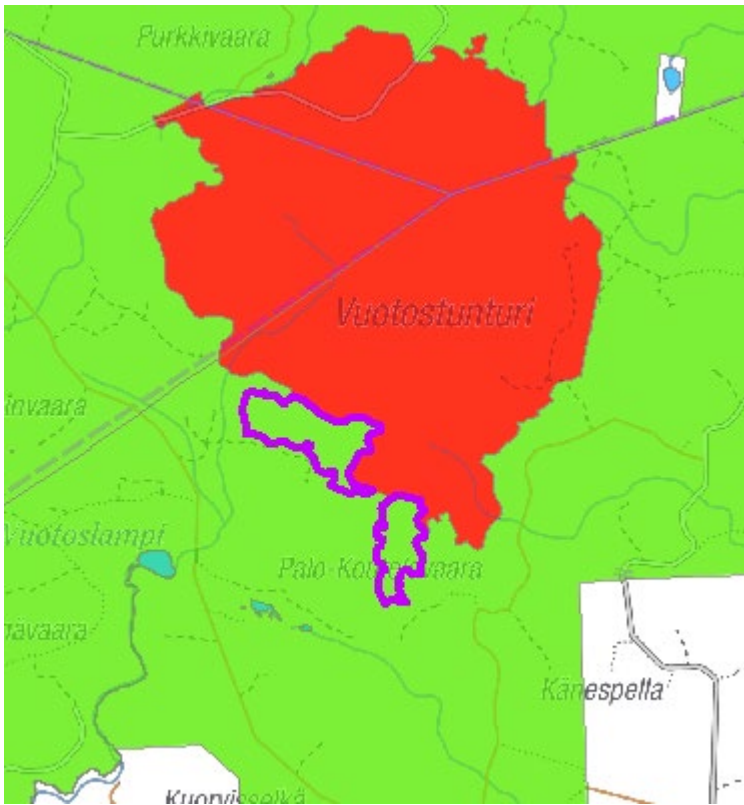

1. Rovaniemi Mukkan kangas

2. Rovaniemi Kuusikko-Jouttselkä

3. ja 4. Tervola Pahakivalot

5. Rovaniemi Kinisvuomanojansuu

6. ja 7. Rovaniemi Lomperojänkä ja Lomperovaara

8. Ranua Karipaljokka

9. Rovaniemi Pattaskivalonsuo

10. Ranua Kaitasuo

11. Rovaniemi Petäjävaara

12. Kittilä Pailakainen

13., 14. ja 15. Kolari Porovaara, Palo-Häimi ja Häiminoja

16. ja 17. Savukoski Keikkuma-aavat

18. Salla Ylimmäinen Palotunturi

19. ja 20. Salla Taklamovaara ja Palo-Koutelovaara

21. Nivala Salonsaari

22. Pyhäntä Itämäki

23. Pyhäntä Peurasuo

24. Pyhäjärvi Vihtasaari

25. Perho Suovaneva

26. Sievi Tynnyrilamminneva

27. Haapavesi Ainali

28. Haapavesi Korkatti

29. Vaala Jylhänniemi

30. Puolanka Karjusuo

31. Puolanka Äikämpuro

32. Utajärvi Tilanjoki

33. Utajärvi Iso Särkisuo

34. Kuhmo Juortanansalo

35. Kuhmo Louhivaara

36. Sotkamo Kivijärvi