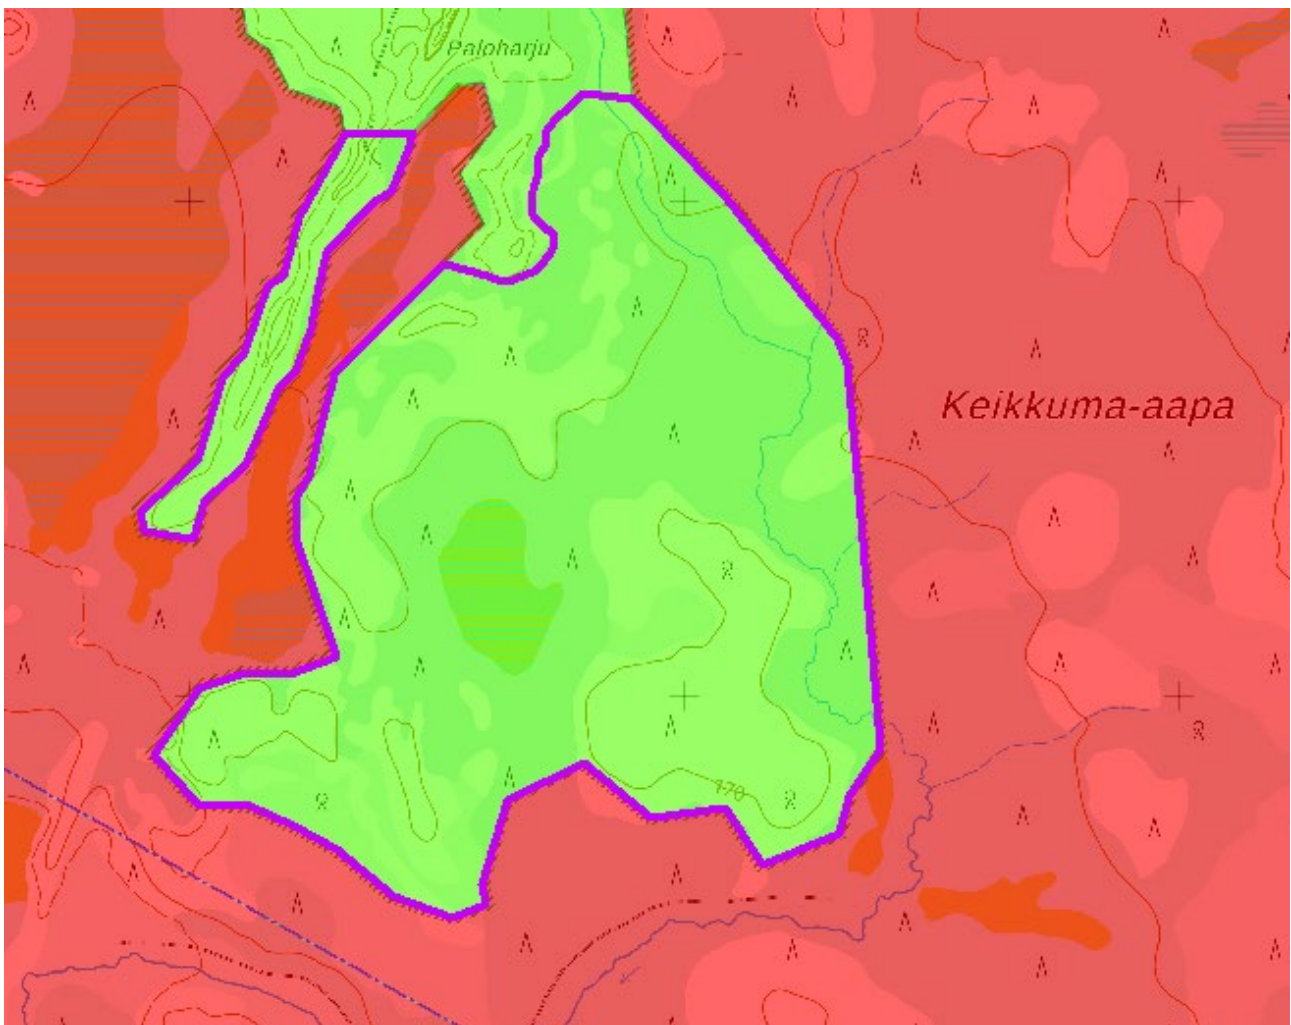

10. Ranua Kaitasuo

11. Rovaniemi Petäjävaara

12. Kittilä Pailakainen

13., 14. ja 15. Kolari Porovaara, Palo-Häimi ja Häiminoja

16. ja 17. Savukoski Keikkuma-aavat

18. Salla Ylimmäinen Palotunturi

19. ja 20. Salla Taklamovaara ja Palo-Koutelovaara

21. Nivala Salonsaari

22. Pyhäntä Itämäki

23. Pyhäntä Peurasuo

24. Pyhäjärvi Vihtasaari

25. Perho Suovaneva

26. Sievi Tynnyrilamminneva

27. Haapavesi Ainali

28. Haapavesi Korkatti