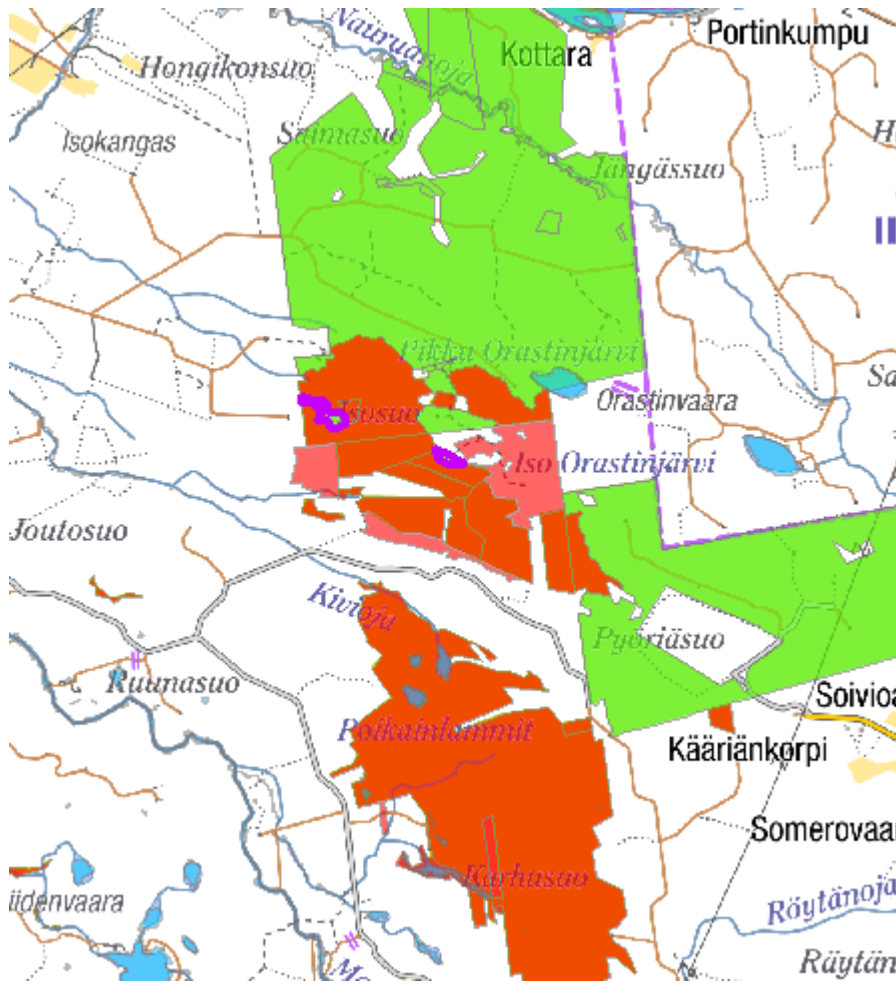

44. Suomussalmi Kuittivaara

45. Suomussalmi Piispajärven saaria

46. Suomussalmi Rautalampi

47. Suomussalmi Mäkilamminvaara

48. Kuusamo Mouruniemi

49. Kuusamo Irnijärvi

50. Pudasjärvi Karhujärvi

51. Pudasjärvi Isosuo

52. Taivalkoski Heikinpalo

53. Taivalkoski Jokijärvenvaara

54. Taivalkoski Jänissaari

55. Taivalkoski Tammanlamminsuo

56. Taivalkoski Koitilanniitty

57. Taivalkoski Kumpu-Kovavaara

58. Taivalkoski Pahkakuru

59. li Pieni Hirvisuo

60. Oulu Isomaa

61. Loppi Hanhisuo

62. Karstula Aittosuo

63. Ähtäri Heinä-Arpainen

64. Keuruu Hirvikylä Hauskakorpi

65. Jyväskylä Särkijärven metsä

66. Saarijärvi Silmäsuo-Kiminginjoki