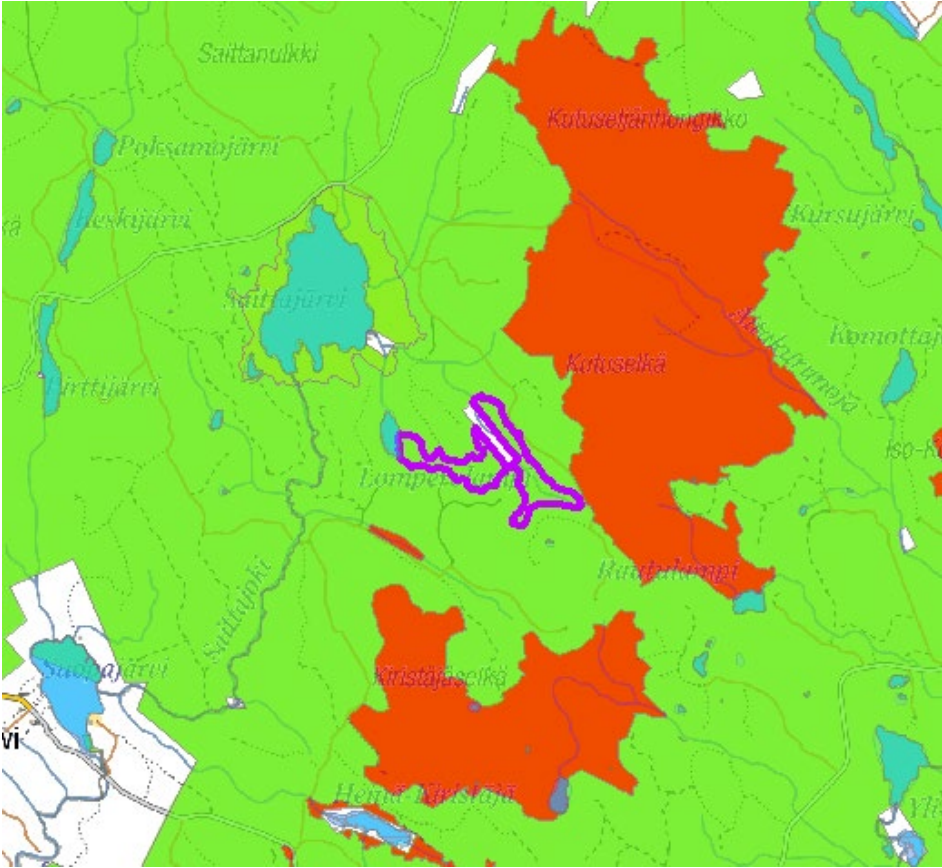

1. Rovaniemi Mukkan kangas

2. Rovaniemi Kuusikko-Jouttselkä

3. ja 4. Tervola Pahakivalot

5. Rovaniemi Kinisvuomanojansuu

6. ja 7. Rovaniemi Lomperojänkä ja Lomperovaara

8. Ranua Karipaljokka

9. Rovaniemi Pattaskivalonsuo

21. Nivala Salonsaari

22. Pyhäntä Itämäki

23. Pyhäntä Peurasuo

24. Pyhäjärvi Vihtasaari

25. Perho Suovaneva

26. Sievi Tynnyrilamminneva

27. Haapavesi Ainali

28. Haapavesi Korkatti