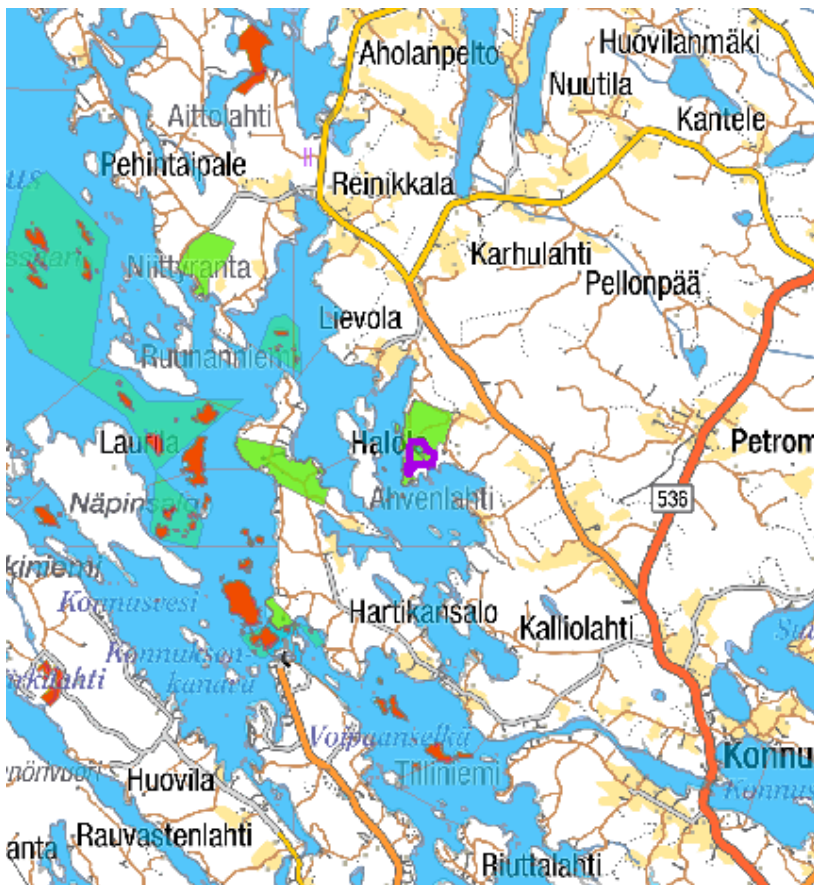

59. li Pieni Hirvisuo

60. Oulu Isomaa

61. Loppi Hanhisuo

62. Karstula Aittosuo

63. Ähtäri Heinä-Arpainen

64. Keuruu Hirvikylä Hauskakorpi

65. Jyväskylä Särkijärven metsä

66. Saarijärvi Silmäsuo-Kiminginjoki

67. Saarijärvi Mahasuo

68. Karstula Laihistenneva

69. Pihlkipudas Väljånkangas

70. Viitasaari Ruokomäki Ruuhilammit

71. Kannonkoski Heinäsuo

72. Pieksämäki Liukkola

73. Pieksämäki Säämälä

74. Suonenjoki Miekkalahti

75. Leppävirta Kaipolanmäki

76. Mikkelin Sotisaari

78. Heinävesi Marinselkä

79. Sulkava Juurikkaselkä

80. Nurmes Tammasuo

81. Rautavaara Kurttosuo

82. Juuka Keihäsjoki

83. Rautavaara Tammasuo