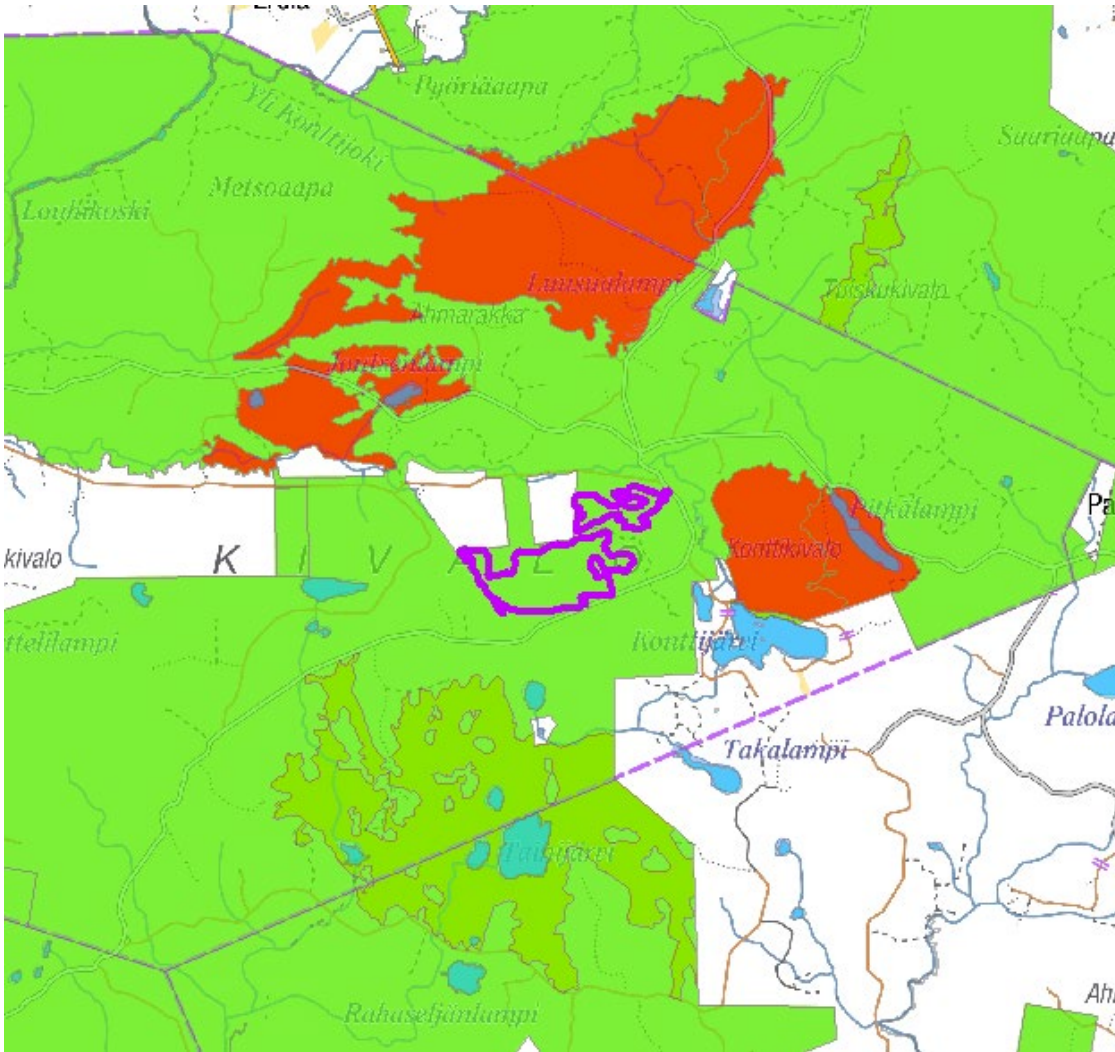

1. Rovaniemi Mukkan kangas

2. Rovaniemi Kuusikko-Jouttselkä

3. ja 4. Tervola Pahakivalot

5. Rovaniemi Kinisvuomanojansuu

6. ja 7. Rovaniemi Lomperojänkä ja Lomperovaara

8. Ranua Karipaljokka

9. Rovaniemi Pattaskivalonsuo

10. Ranua Kaitasuo

11. Rovaniemi Petäjävaara

12. Kittilä Pailakainen

13., 14. ja 15. Kolari Porovaara, Palo-Häimi ja Häiminoja

16. ja 17. Savukoski Keikkuma-aavat

18. Salla Ylimmäinen Palotunturi

19. ja 20. Salla Taklamovaara ja Palo-Koutelovaara

21. Nivala Salonsaari

22. Pyhäntä Itämäki

23. Pyhäntä Peurasuo

24. Pyhäjärvi Vihtasaari

25. Perho Suovaneva

26. Sievi Tynnyrilamminneva

27. Haapavesi Ainali

28. Haapavesi Korkatti

29. Vaala Jylhänniemi

30. Puolanka Karjusuo

31. Puolanka Äikämpuro

32. Utajärvi Tilanjoki

33. Utajärvi Iso Särkisuo

34. Kuhmo Juortanansalo

35. Kuhmo Louhivaara

36. Sotkamo Kivijärvi