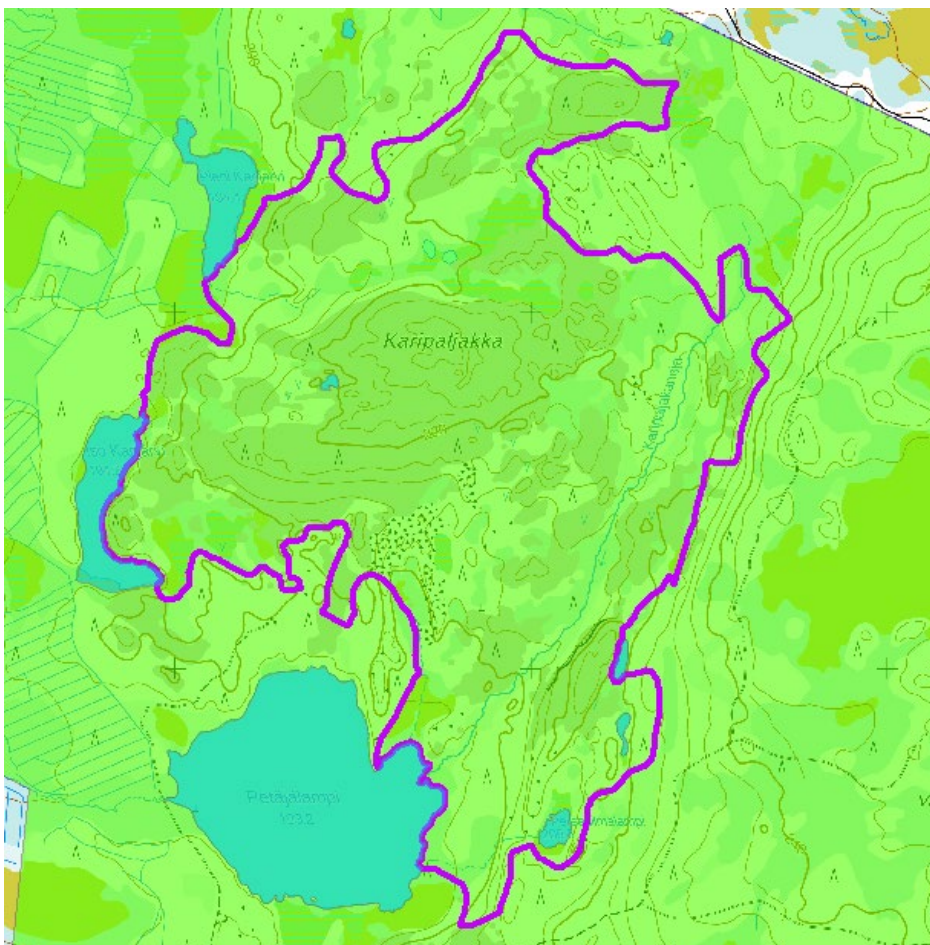

1. Rovaniemi Mukkan kangas

2. Rovaniemi Kuusikko-Jouttselkä

3. ja 4. Tervola Pahakivalot

5. Rovaniemi Kinisvuomanojansuu

6. ja 7. Rovaniemi Lomperojänkä ja Lomperovaara

8. Ranua Karipaljokka

9. Rovaniemi Pattaskivalonsuo

10. Ranua Kaitasuo

11. Rovaniemi Petäjävaara

12. Kittilä Pailakainen

13., 14. ja 15. Kolari Porovaara, Palo-Häimi ja Häiminoja

16. ja 17. Savukoski Keikkuma-aavat

18. Salla Ylimmäinen Palotunturi

19. ja 20. Salla Taklamovaara ja Palo-Koutelovaara

21. Nivala Salonsaari

22. Pyhäntä Itämäki

23. Pyhäntä Peurasuo

24. Pyhäjärvi Vihtasaari

25. Perho Suovaneva

26. Sievi Tynnyrilamminneva

27. Haapavesi Ainali

28. Haapavesi Korkatti

75. Leppävirta Kaipolanmäki

76. Mikkelin Sotisaari

78. Heinävesi Marinselkä

79. Sulkava Juurikkaselkä

80. Nurmes Tammasuo

81. Rautavaara Kurttosuo

82. Juuka Keihäsjoki

83. Rautavaara Tammasuo