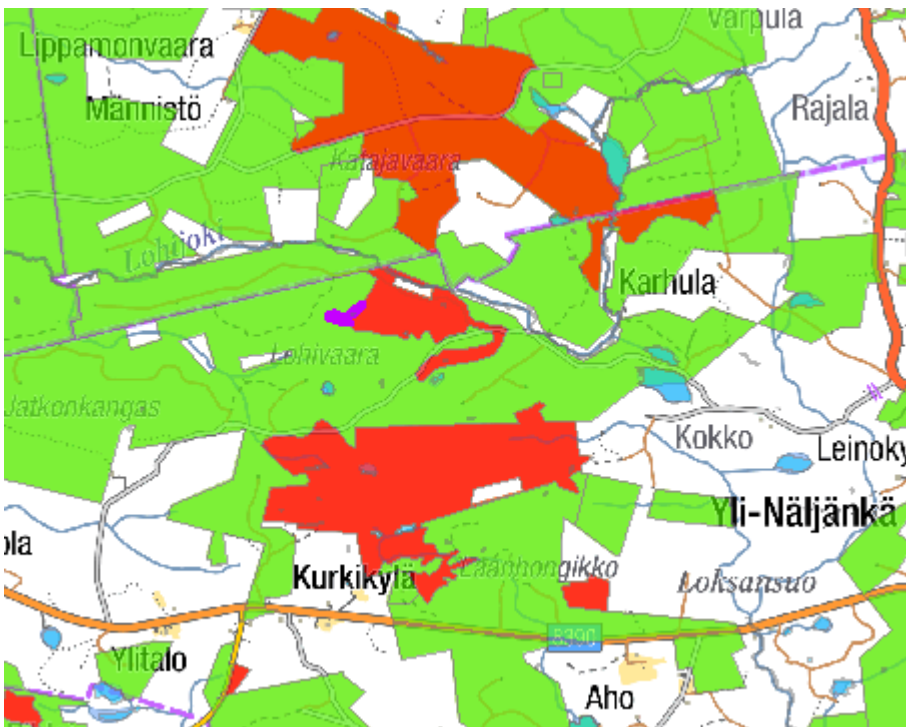

21. Nivala Salonsaari

22. Pyhäntä Itämäki

23. Pyhäntä Peurasuo

24. Pyhäjärvi Vihtasaari

25. Perho Suovaneva

26. Sievi Tynnyrilamminneva

27. Haapavesi Ainali

28. Haapavesi Korkatti

29. Vaala Jylhänniemi

30. Puolanka Karjusuo

31. Puolanka Äikämpuro

32. Utajärvi Tilanjoki

33. Utajärvi Iso Särkisuo

34. Kuhmo Juortanansalo

35. Kuhmo Louhivaara

36. Sotkamo Kivijärvi

37. Sotkamo Ruostevara

38. Sotkamo Vuokatti

39. Suomussalmi Lohivaara

40. Suomussalmi Vuokkijärven saaria

41. Suomussalmi Kiannan Mikkoslahden saaret

42. Suomussalmi Kiannan Juttaselän saaria

43. Suomussalmi Pieni Rääkkyvaara