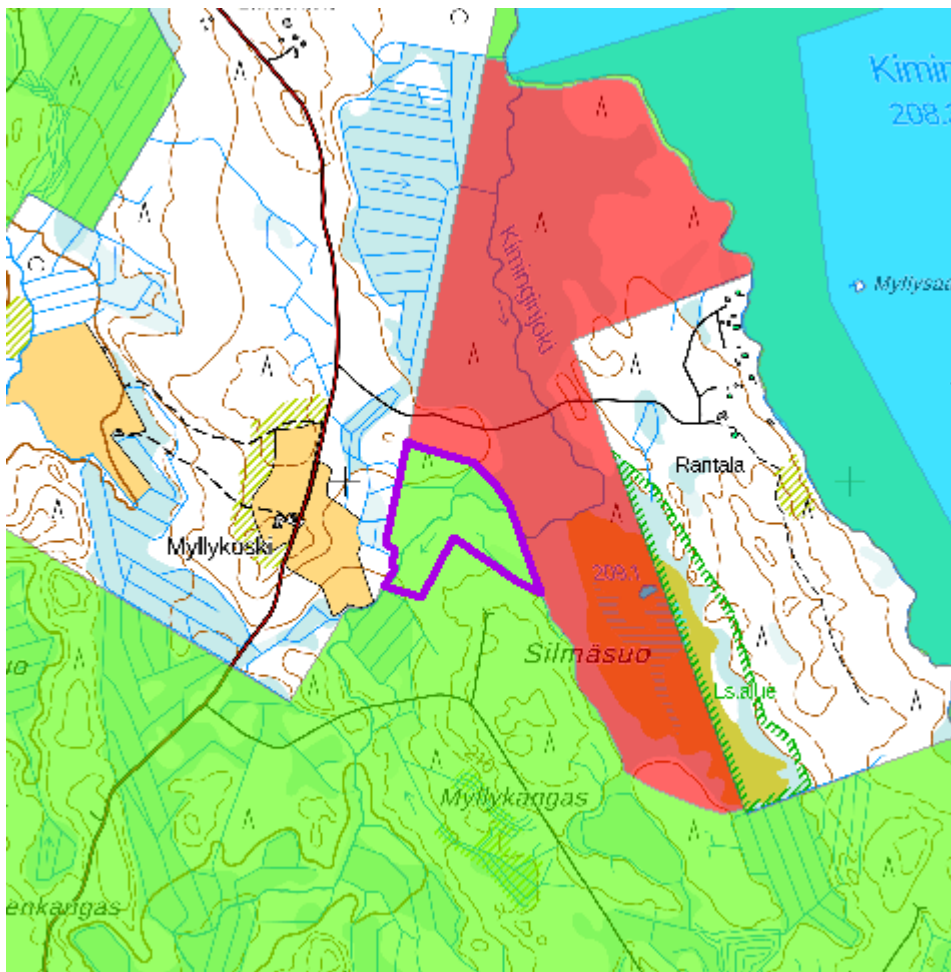

52. Taivalkoski Heikinpalo

53. Taivalkoski Jokijärvenvaara

54. Taivalkoski Jänissaari

55. Taivalkoski Tammanlamminsuo

56. Taivalkoski Koitilanniitty

57. Taivalkoski Kumpu-Kovavaara

58. Taivalkoski Pahkakuru

59. li Pieni Hirvisuo

60. Oulu Isomaa

61. Loppi Hanhisuo

62. Karstula Aittosuo

63. Ähtäri Heinä-Arpainen

64. Keuruu Hirvikylä Hauskakorpi

65. Jyväskylä Särkijärven metsä

66. Saarijärvi Silmäsuo-Kiminginjoki

67. Saarijärvi Mahasuo

68. Karstula Laihistenneva

69. Pihlkipudas Väljånkangas

70. Viitasaari Ruokomäki Ruuhilammit

71. Kannonkoski Heinäsuo

72. Pieksämäki Liukkola

73. Pieksämäki Säämälä

74. Suonenjoki Miekkalahti