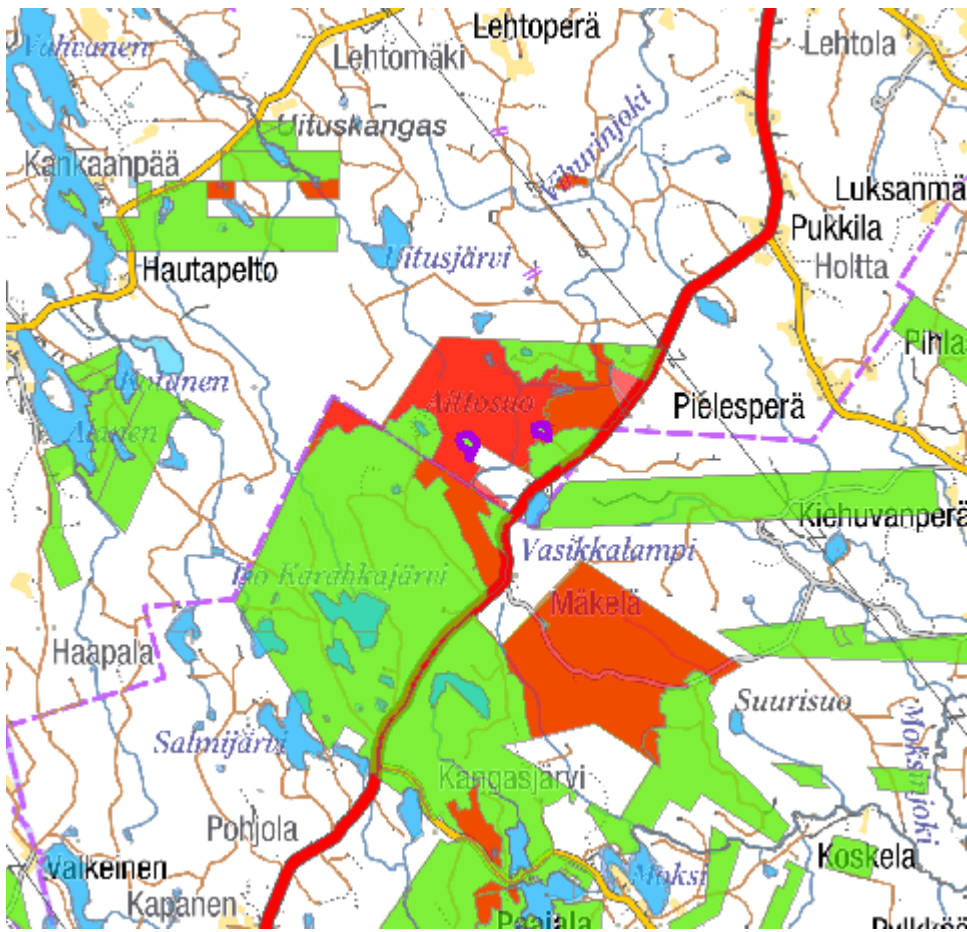

52. Taivalkoski Heikinpalo

53. Taivalkoski Jokijärvenvaara

54. Taivalkoski Jänissaari

55. Taivalkoski Tammanlamminsuo

56. Taivalkoski Koitilanniitty

57. Taivalkoski Kumpu-Kovavaara

58. Taivalkoski Pahkakuru

59. li Pieni Hirvisuo

60. Oulu Isomaa

61. Loppi Hanhisuo

62. Karstula Aittosuo

63. Ähtäri Heinä-Arpainen

64. Keuruu Hirvikylä Hauskakorpi

65. Jyväskylä Särkijärven metsä

66. Saarijärvi Silmäsuo-Kiminginjoki

67. Saarijärvi Mahasuo

68. Karstula Laihistenneva

69. Pihlkipudas Väljånkangas

70. Viitasaari Ruokomäki Ruuhilammit

71. Kannonkoski Heinäsuo

72. Pieksämäki Liukkola

73. Pieksämäki Säämälä

74. Suonenjoki Miekkalahti