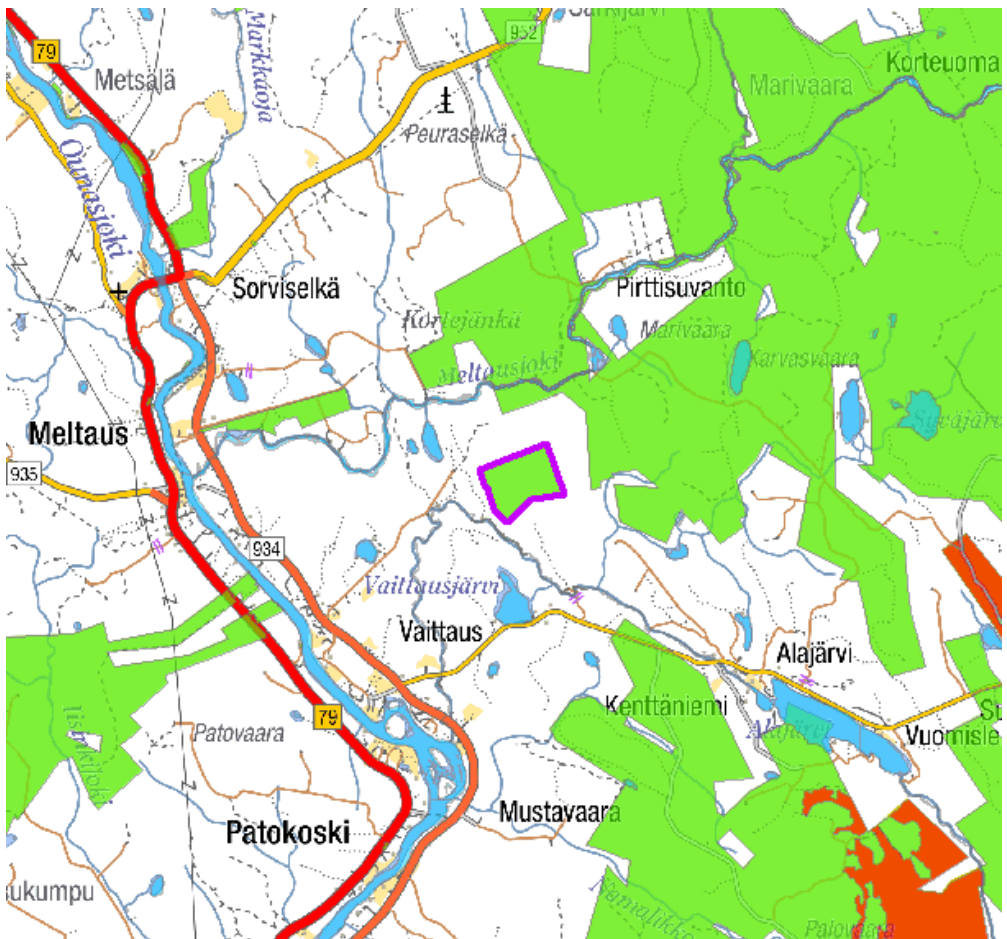

1. Rovaniemi Mukkan kangas

2. Rovaniemi Kuusikko-Jouttselkä

3. ja 4. Tervola Pahakivalot

5. Rovaniemi Kinisvuomanojansuu

6. ja 7. Rovaniemi Lomperojänkä ja Lomperovaara

8. Ranua Karipaljokka

9. Rovaniemi Pattaskivalonsuo

21. Nivala Salonsaari

22. Pyhäntä Itämäki

23. Pyhäntä Peurasuo

24. Pyhäjärvi Vihtasaari

25. Perho Suovaneva

26. Sievi Tynnyrilamminneva

27. Haapavesi Ainali

28. Haapavesi Korkatti