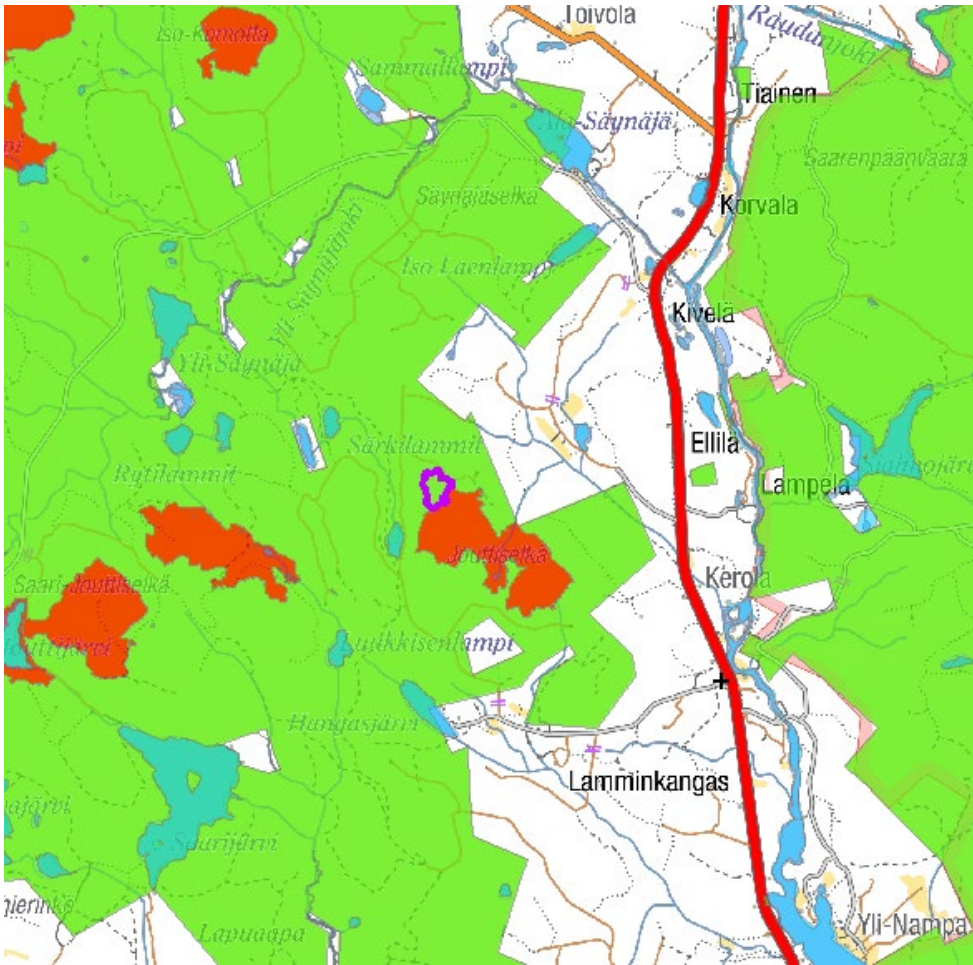

1. Rovaniemi Mukkan kangas

2. Rovaniemi Kuusikko-Jouttselkä

3. ja 4. Tervola Pahakivalot

5. Rovaniemi Kinisvuomanojansuu

6. ja 7. Rovaniemi Lomperojänkä ja Lomperovaara

8. Ranua Karipaljokka

9. Rovaniemi Pattaskivalonsuo

21. Nivala Salonsaari

22. Pyhäntä Itämäki

23. Pyhäntä Peurasuo

24. Pyhäjärvi Vihtasaari

25. Perho Suovaneva

26. Sievi Tynnyrilamminneva

27. Haapavesi Ainali

28. Haapavesi Korkatti