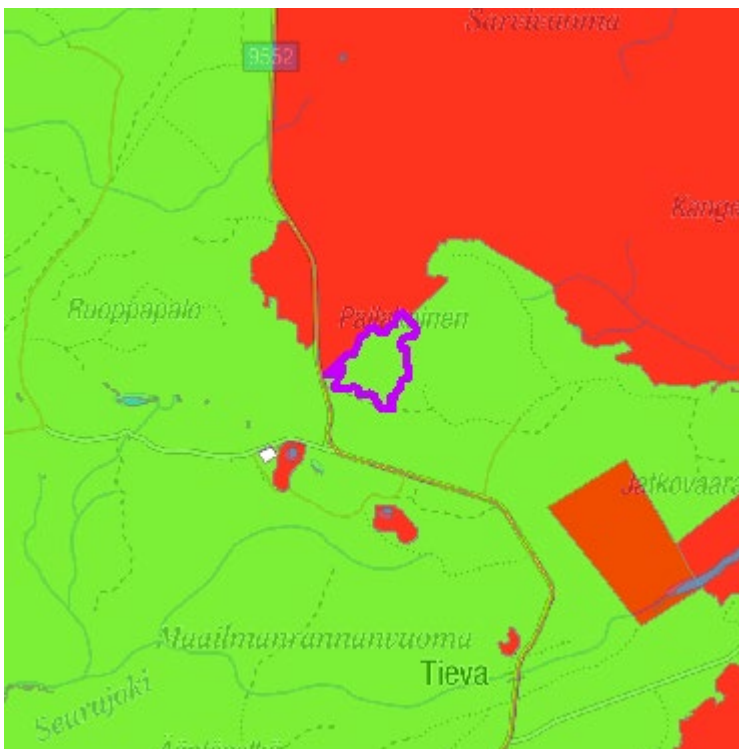

1. Rovaniemi Mukkan kangas

2. Rovaniemi Kuusikko-Jouttselkä

3. ja 4. Tervola Pahakivalot

5. Rovaniemi Kinisvuomanojansuu

6. ja 7. Rovaniemi Lomperojänkä ja Lomperovaara

8. Ranua Karipaljokka

9. Rovaniemi Pattaskivalonsuo

10. Ranua Kaitasuo

11. Rovaniemi Petäjävaara

12. Kittilä Pailakainen

13., 14. ja 15. Kolari Porovaara, Palo-Häimi ja Häiminoja

16. ja 17. Savukoski Keikkuma-aavat

18. Salla Ylimmäinen Palotunturi

19. ja 20. Salla Taklamovaara ja Palo-Koutelovaara

21. Nivala Salonsaari

22. Pyhäntä Itämäki

23. Pyhäntä Peurasuo

24. Pyhäjärvi Vihtasaari

25. Perho Suovaneva

26. Sievi Tynnyrilamminneva

27. Haapavesi Ainali

28. Haapavesi Korkatti