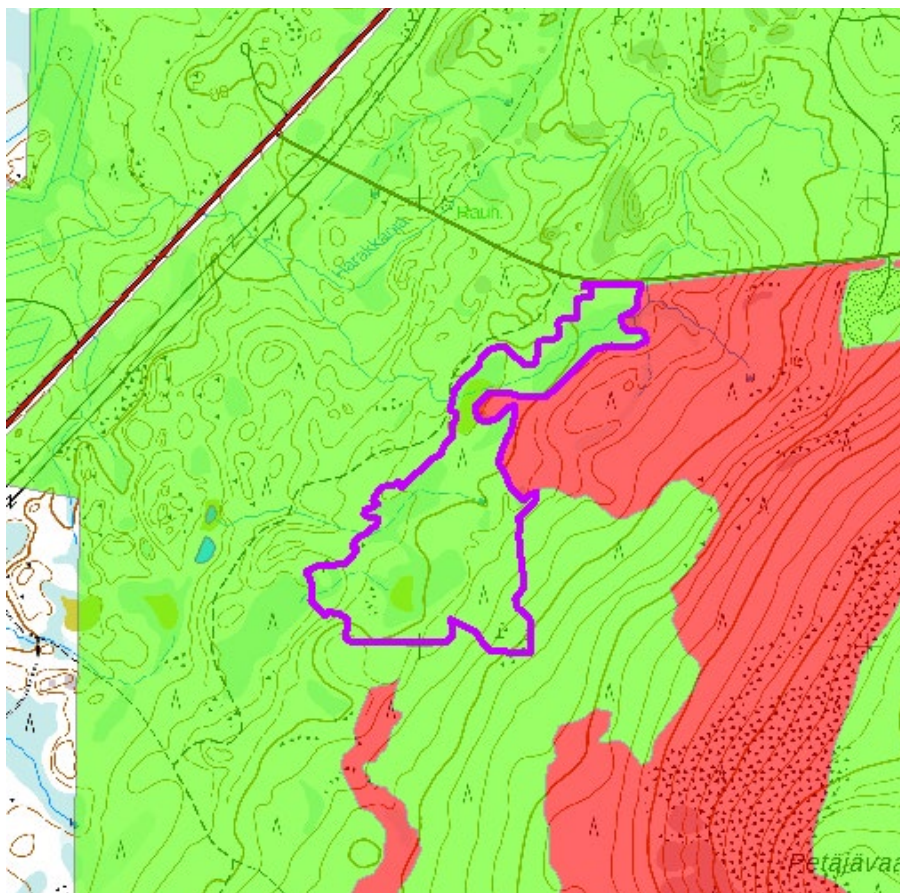

1. Rovaniemi Mukkan kangas

2. Rovaniemi Kuusikko-Jouttselkä

3. ja 4. Tervola Pahakivalot

5. Rovaniemi Kinisvuomanojansuu

6. ja 7. Rovaniemi Lomperojänkä ja Lomperovaara

8. Ranua Karipaljokka

9. Rovaniemi Pattaskivalonsuo

10. Ranua Kaitasuo

11. Rovaniemi Petäjävaara

12. Kittilä Pailakainen

13., 14. ja 15. Kolari Porovaara, Palo-Häimi ja Häiminoja

16. ja 17. Savukoski Keikkuma-aavat

18. Salla Ylimmäinen Palotunturi

19. ja 20. Salla Taklamovaara ja Palo-Koutelovaara

21. Nivala Salonsaari

22. Pyhäntä Itämäki

23. Pyhäntä Peurasuo

24. Pyhäjärvi Vihtasaari

25. Perho Suovaneva

26. Sievi Tynnyrilamminneva

27. Haapavesi Ainali

28. Haapavesi Korkatti