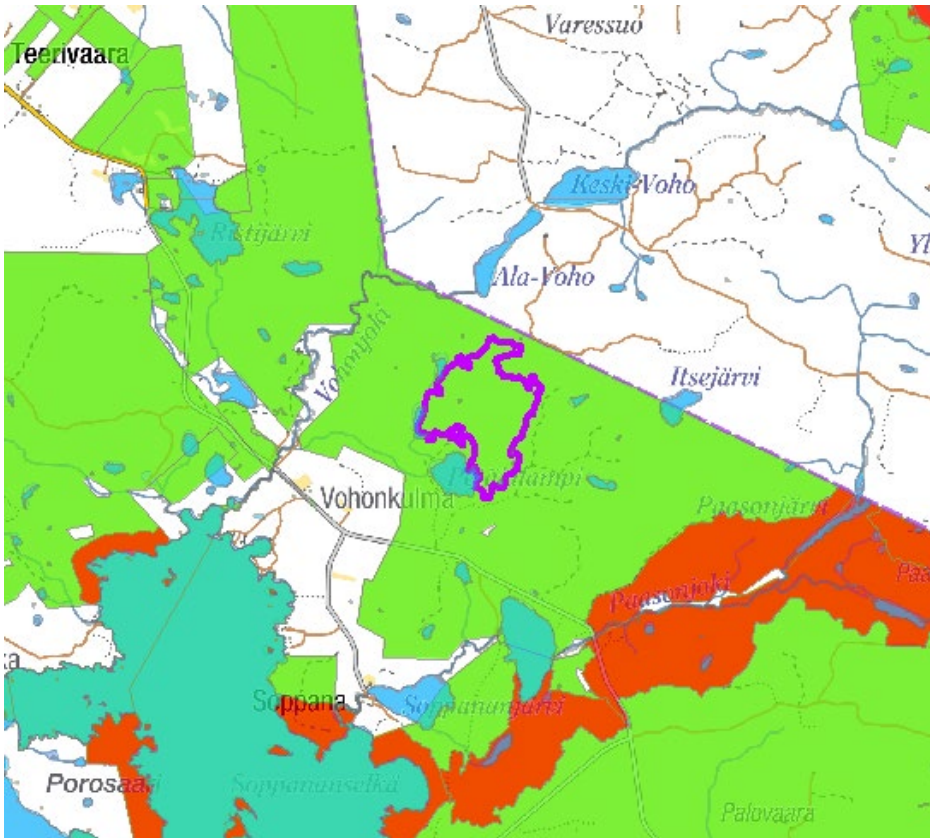

1. Rovaniemi Mukkan kangas

2. Rovaniemi Kuusikko-Jouttselkä

3. ja 4. Tervola Pahakivalot

5. Rovaniemi Kinisvuomanojansuu

6. ja 7. Rovaniemi Lomperojänkä ja Lomperovaara

8. Ranua Karipaljokka

9. Rovaniemi Pattaskivalonsuo

21. Nivala Salonsaari

22. Pyhäntä Itämäki

23. Pyhäntä Peurasuo

24. Pyhäjärvi Vihtasaari

25. Perho Suovaneva

26. Sievi Tynnyrilamminneva

27. Haapavesi Ainali

28. Haapavesi Korkatti