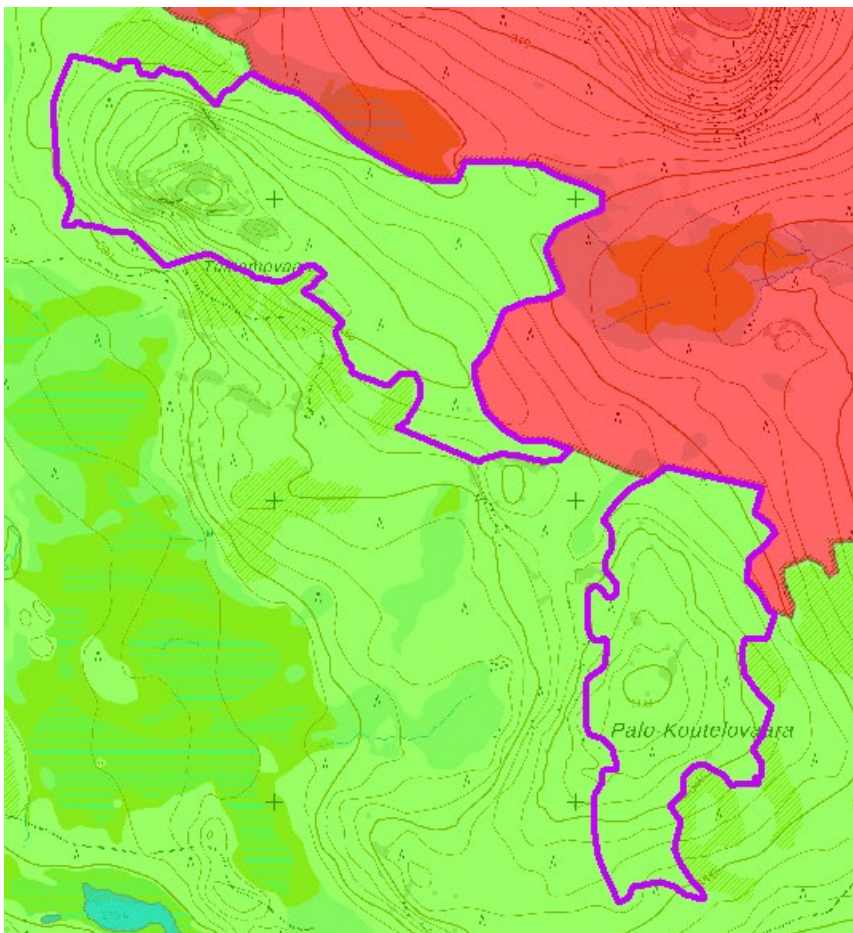

10. Ranua Kaitasuo

11. Rovaniemi Petäjävaara

12. Kittilä Pailakainen

13., 14. ja 15. Kolari Porovaara, Palo-Häimi ja Häiminoja

16. ja 17. Savukoski Keikkuma-aavat

18. Salla Ylimmäinen Palotunturi

19. ja 20. Salla Taklamovaara ja Palo-Koutelovaara

21. Nivala Salonsaari

22. Pyhäntä Itämäki

23. Pyhäntä Peurasuo

24. Pyhäjärvi Vihtasaari

25. Perho Suovaneva

26. Sievi Tynnyrilamminneva

27. Haapavesi Ainali

28. Haapavesi Korkatti

29. Vaala Jylhänniemi

30. Puolanka Karjusuo

31. Puolanka Äikämpuro

32. Utajärvi Tilanjoki

33. Utajärvi Iso Särkisuo

34. Kuhmo Juortanansalo

35. Kuhmo Louhivaara

36. Sotkamo Kivijärvi