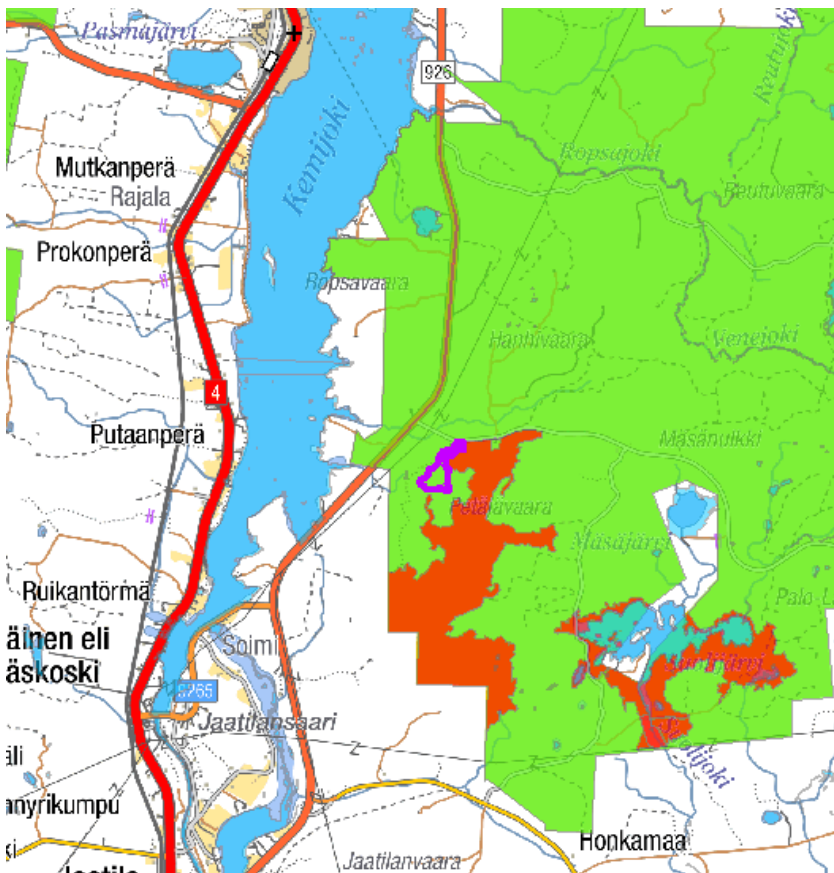

11. Rovaniemi Petäjävaara