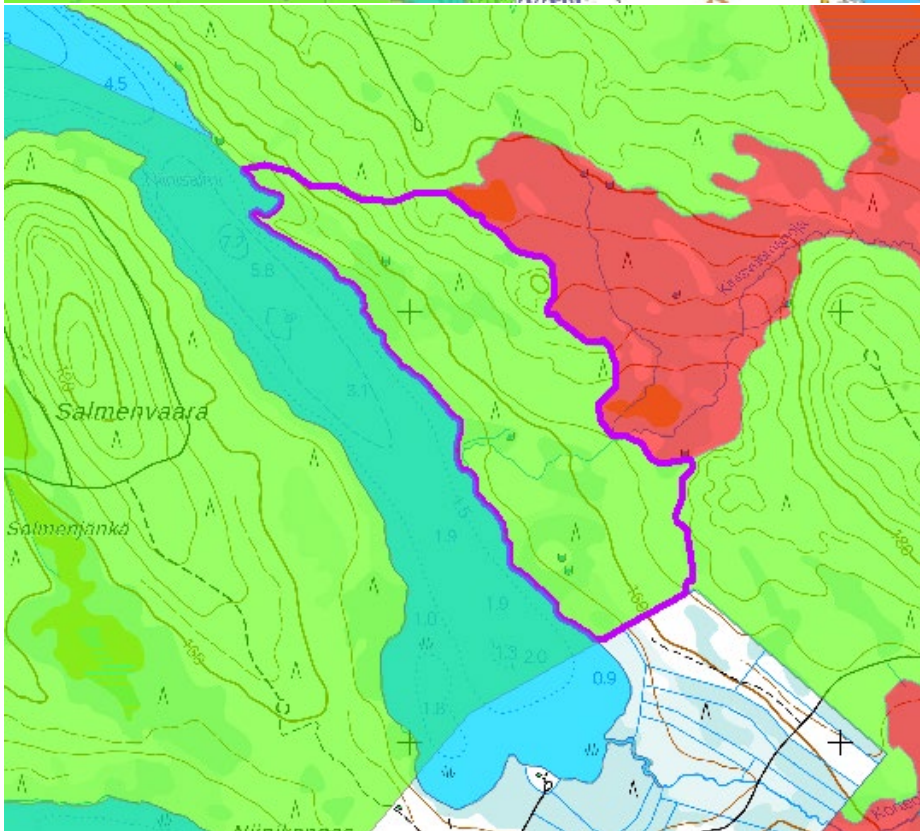

1. Rovaniemi Mukkan kangas

2. Rovaniemi Kuusikko-Jouttselkä

3. ja 4. Tervola Pahakivalot

5. Rovaniemi Kinisvuomanojansuu

6. ja 7. Rovaniemi Lomperojänkä ja Lomperovaara

8. Ranua Karipaljokka

9. Rovaniemi Pattaskivalonsuo

10. Ranua Kaitasuo

11. Rovaniemi Petäjävaara

12. Kittilä Pailakainen

13., 14. ja 15. Kolari Porovaara, Palo-Häimi ja Häiminoja

16. ja 17. Savukoski Keikkuma-aavat

18. Salla Ylimmäinen Palotunturi

19. ja 20. Salla Taklamovaara ja Palo-Koutelovaara

21. Nivala Salonsaari

22. Pyhäntä Itämäki

23. Pyhäntä Peurasuo

24. Pyhäjärvi Vihtasaari

25. Perho Suovaneva

26. Sievi Tynnyrilamminneva

27. Haapavesi Ainali

28. Haapavesi Korkatti