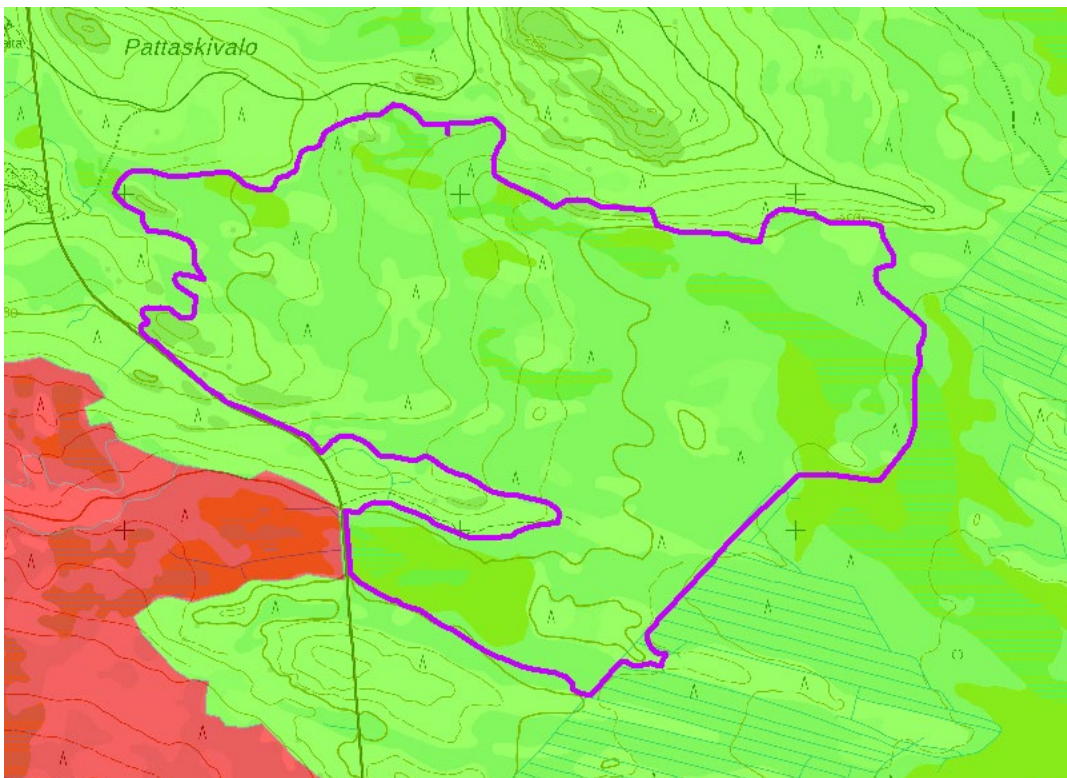

1. Rovaniemi Mukkan kangas

2. Rovaniemi Kuusikko-Jouttselkä

3. ja 4. Tervola Pahakivalot

5. Rovaniemi Kinisvuomanojansuu

6. ja 7. Rovaniemi Lomperojänkä ja Lomperovaara

8. Ranua Karipaljokka

9. Rovaniemi Pattaskivalonsuo

10. Ranua Kaitasuo

11. Rovaniemi Petäjävaara

12. Kittilä Pailakainen

13., 14. ja 15. Kolari Porovaara, Palo-Häimi ja Häiminoja

16. ja 17. Savukoski Keikkuma-aavat

18. Salla Ylimmäinen Palotunturi

19. ja 20. Salla Taklamovaara ja Palo-Koutelovaara

21. Nivala Salonsaari

22. Pyhäntä Itämäki

23. Pyhäntä Peurasuo

24. Pyhäjärvi Vihtasaari

25. Perho Suovaneva

26. Sievi Tynnyrilamminneva

27. Haapavesi Ainali

28. Haapavesi Korkatti