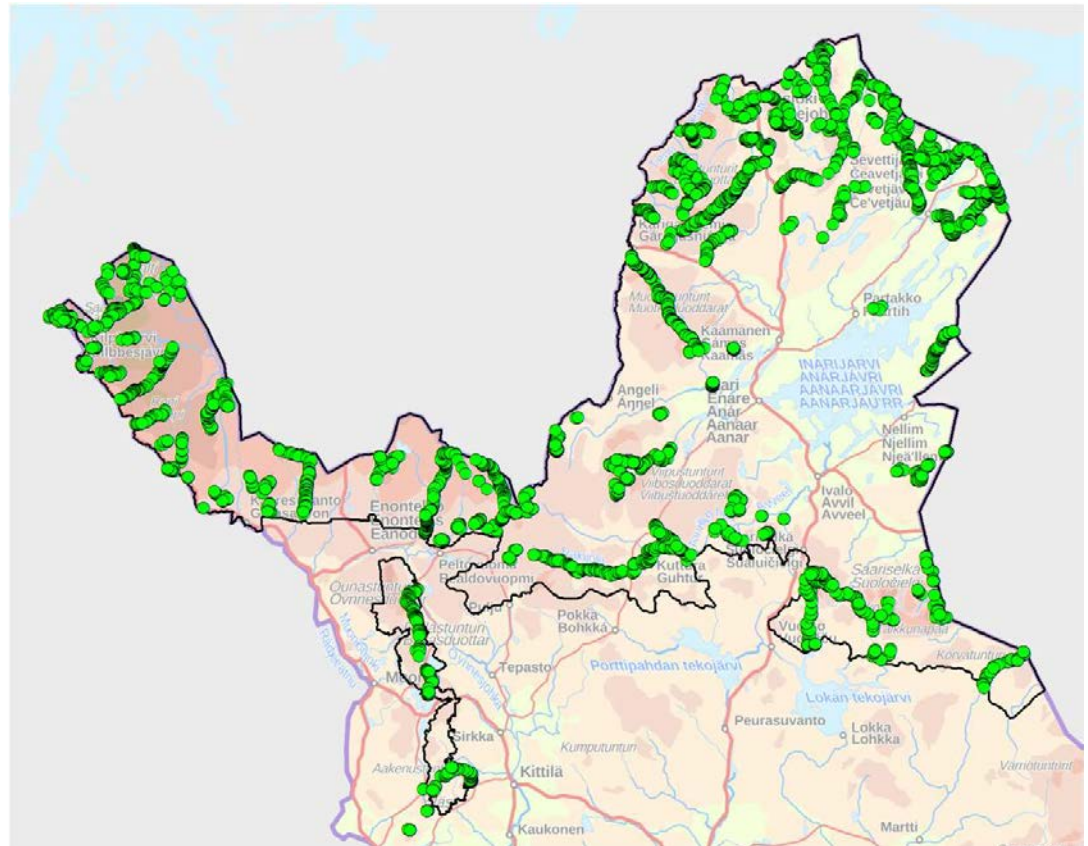

Maastotöiden tunnelmia

Ylä-Lapin kaukokartoitushankkeen päätösseminaari 28.2.2023

Anna Tammilehto

Luonnonsuojelun erityisasiantuntija
Metsähallitus, Lapin luontopalvelut

Kuva: Arto Saikkonen/MH

Esityksen sisältö

- Maastotöistä
- Kesän 2022 maastotyövideo (5 min)
 - <https://www.youtube.com/watch?v=677LmTLsvZ8>

Maastotyöt

- Kolme kesää 2020-2022
- Ylä-Lapin suojelu- ja erämaa-alueet + Pallas-Yllästunturin kp
- 4500 maastohavaintopistettä
 - Pitkiäkin maastoreissuja, majoitus pääosin teltassa/tuvissa
 - Täytyy olla erittäin maastokelpoinen
 - Kulku pääosin jalkaisin, pitkissä siirtymissä hyödynnetty myös helikopteria, vesitasoa, pyörää, venettä ja mönkijää

Kuva: Minna Kallio/Syke

Maastotyöt

- Suunnitellut ja vapaavalintaiset koealat
 - Mahdollisimman homogeeniset koealat
 - Osassa inventointiluokkia arvioitiin toisena ja kolmantena vuonna myös luokan sisäinen vaihtelu (luokan sisäinen jako)
 - Kerätty maastosta myös muuta kuin koealatietoa
 - Esim. pienialaiset luontotyytit, kuten lähteet
 - lajihavainnot