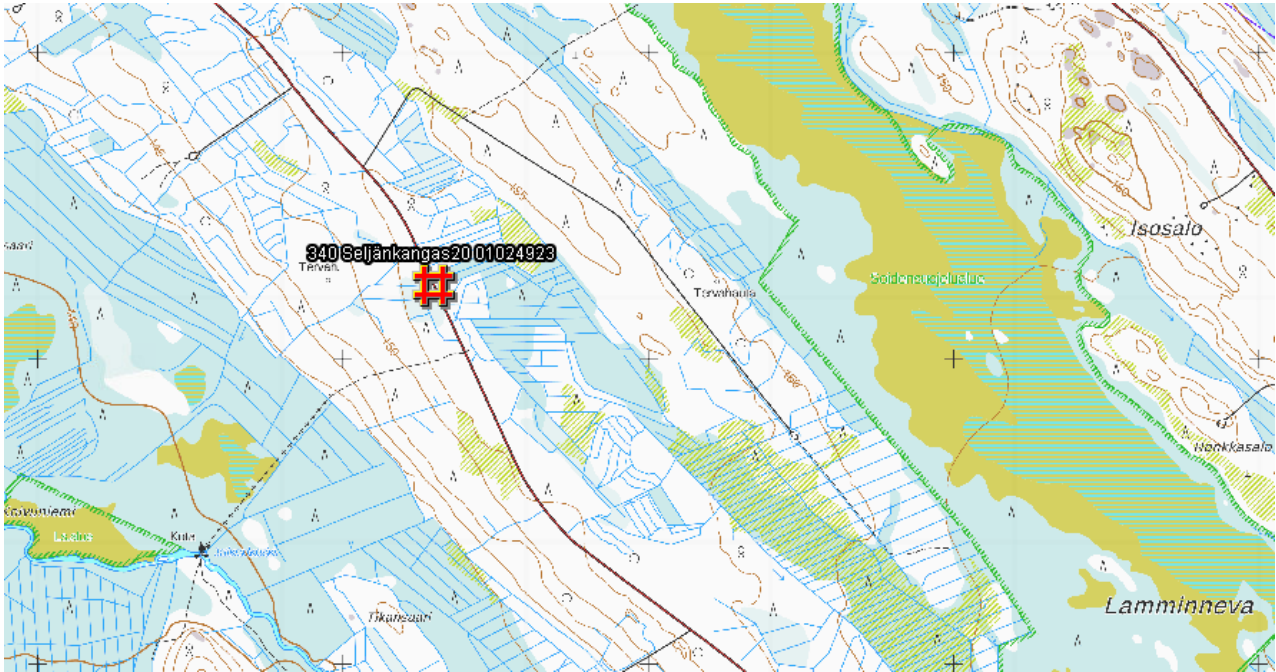

Energiapuun luetteloerämyynti 2022 - Pohjanmaa-Kainuu

Kohteet 44–49:

44. Eteläjoki

45. Lohtaja

46. Salamajärvi

47. Seljäkangas/Kuikka-aho

48. Syrinharju

49. Mannisenkangas