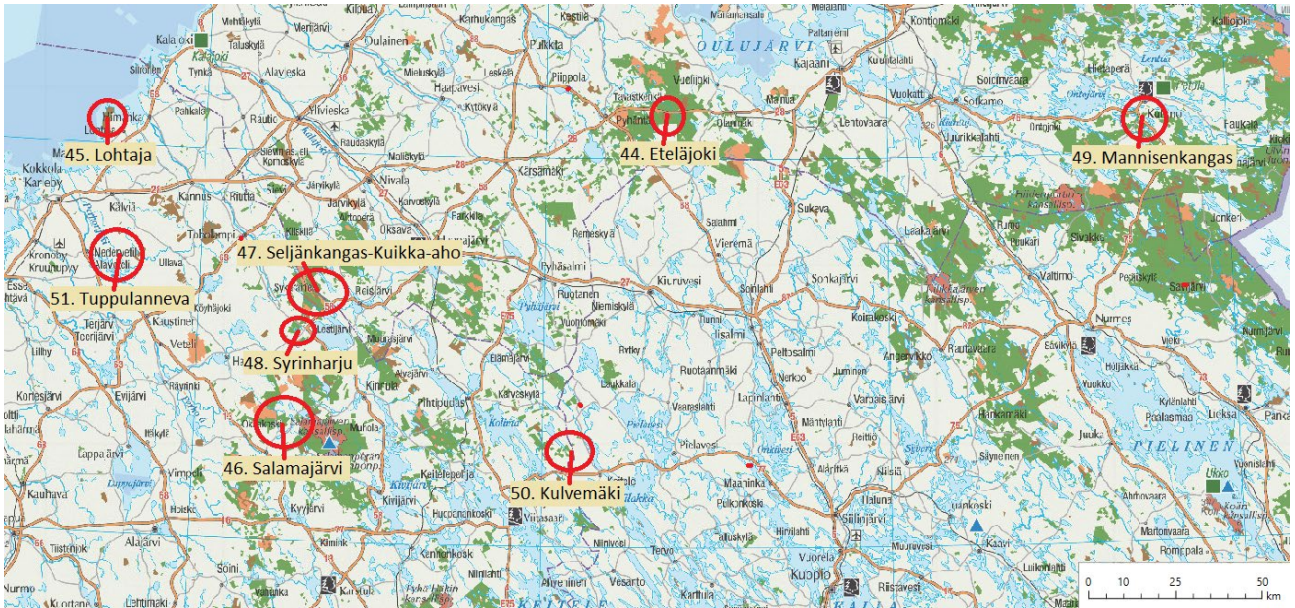

Energiapuun luetteloerämyynti 2022 - Pohjanmaa-Kainuu

Kohteet 44–49:

44. Eteläjoki

45. Lohtaja

46. Salamajärvi

47. Seljäkangas/Kuikka-aho

48. Syrinharju

49. Mannisenkangas