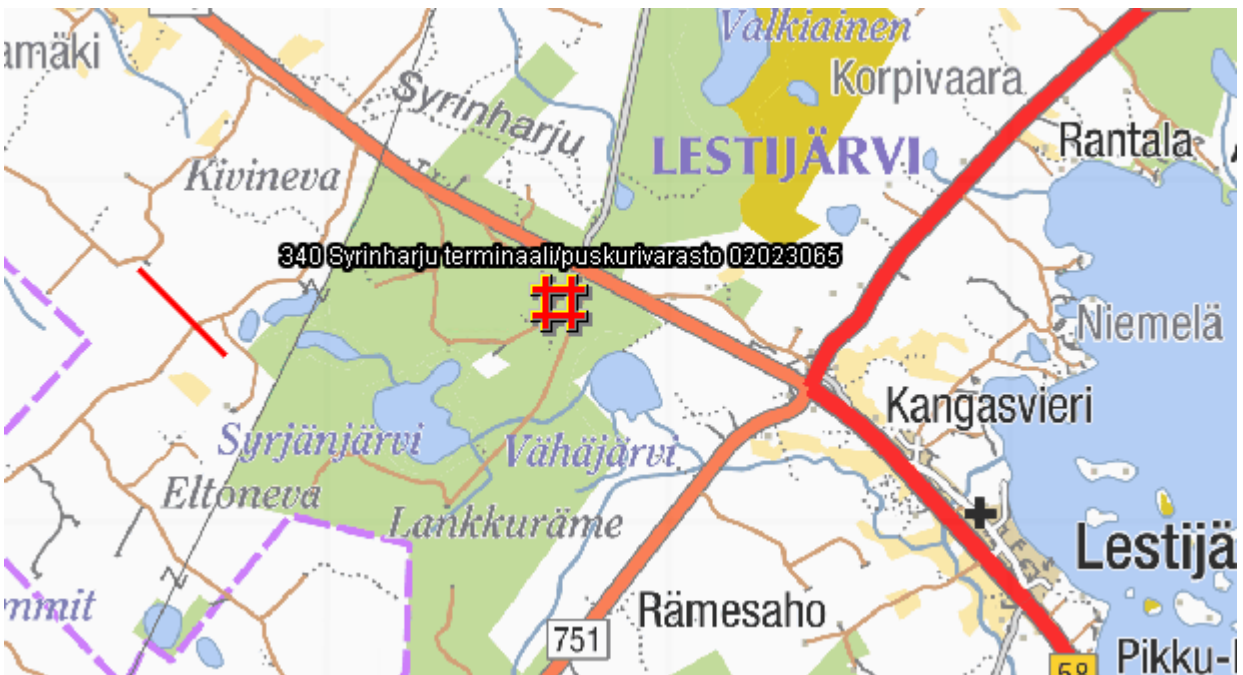

Energiapuun luetteloerämyynti 2022 - Pohjanmaa-Kainuu

Kohteet 44–49:

44. Eteläjoki

45. Lohtaja

46. Salamajärvi

47. Seljäkangas/Kuikka-aho

48. Syrinharju

49. Mannisenkangas