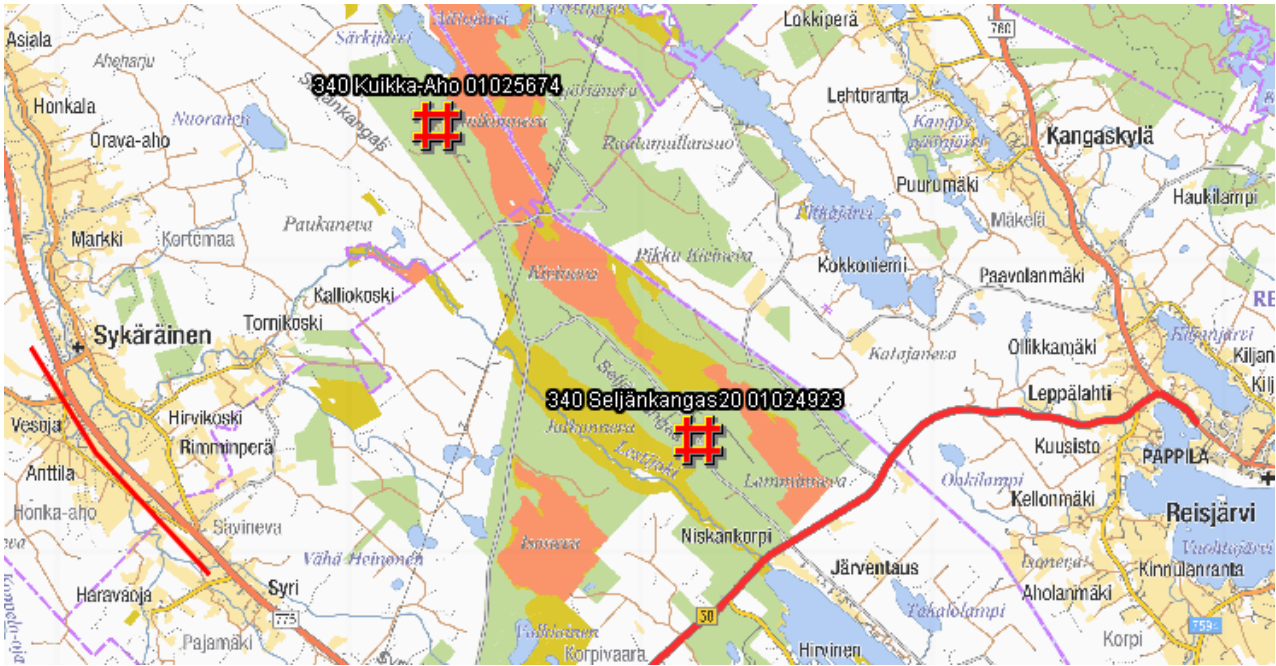

Energiapuun luetteloerämyynti 2022 - Pohjanmaa-Kainuu

Kohteet 44–49:

44. Eteläjoki

45. Lohtaja

46. Salamajärvi

47. Seljäkangas/Kuikka-aho

48. Syrinharju

49. Mannisenkangas