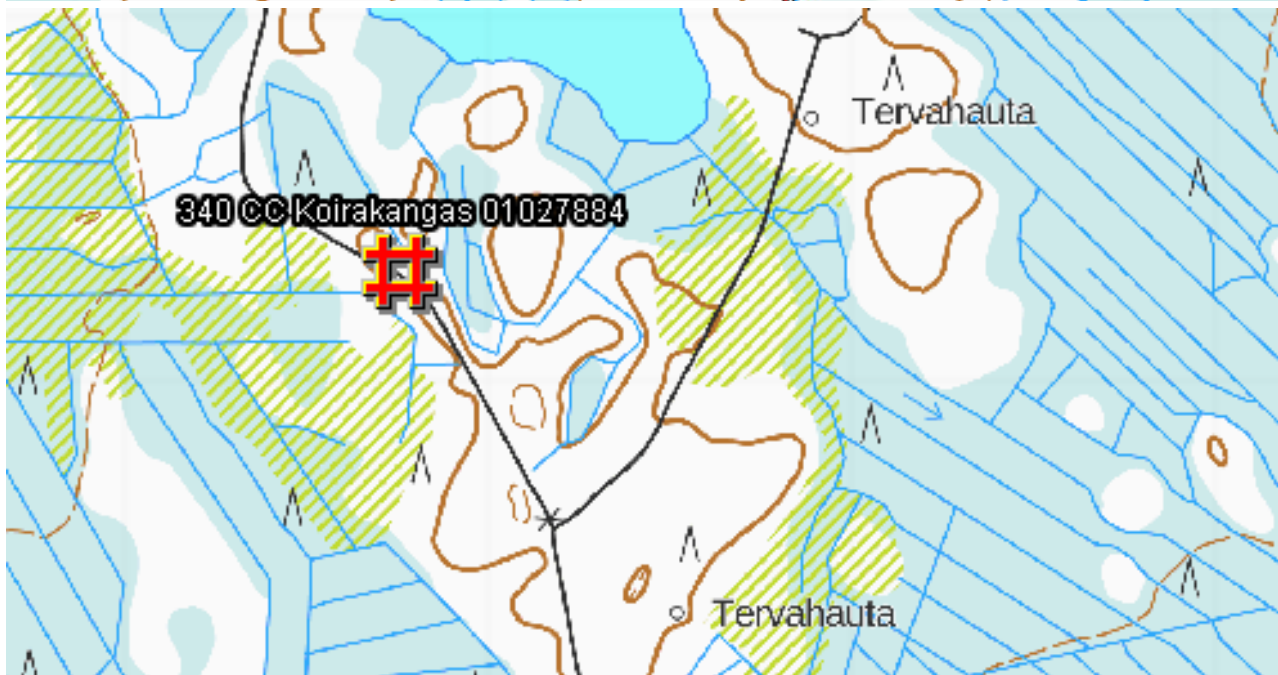

Energiapuun luetteloerämyynti 2022 - Pohjanmaa-Kainuu

Kohteet 44–49:

44. Eteläjoki

45. Lohtaja

46. Salamajärvi

47. Seljäkangas/Kuikka-aho

48. Syrinharju

49. Mannisenkangas