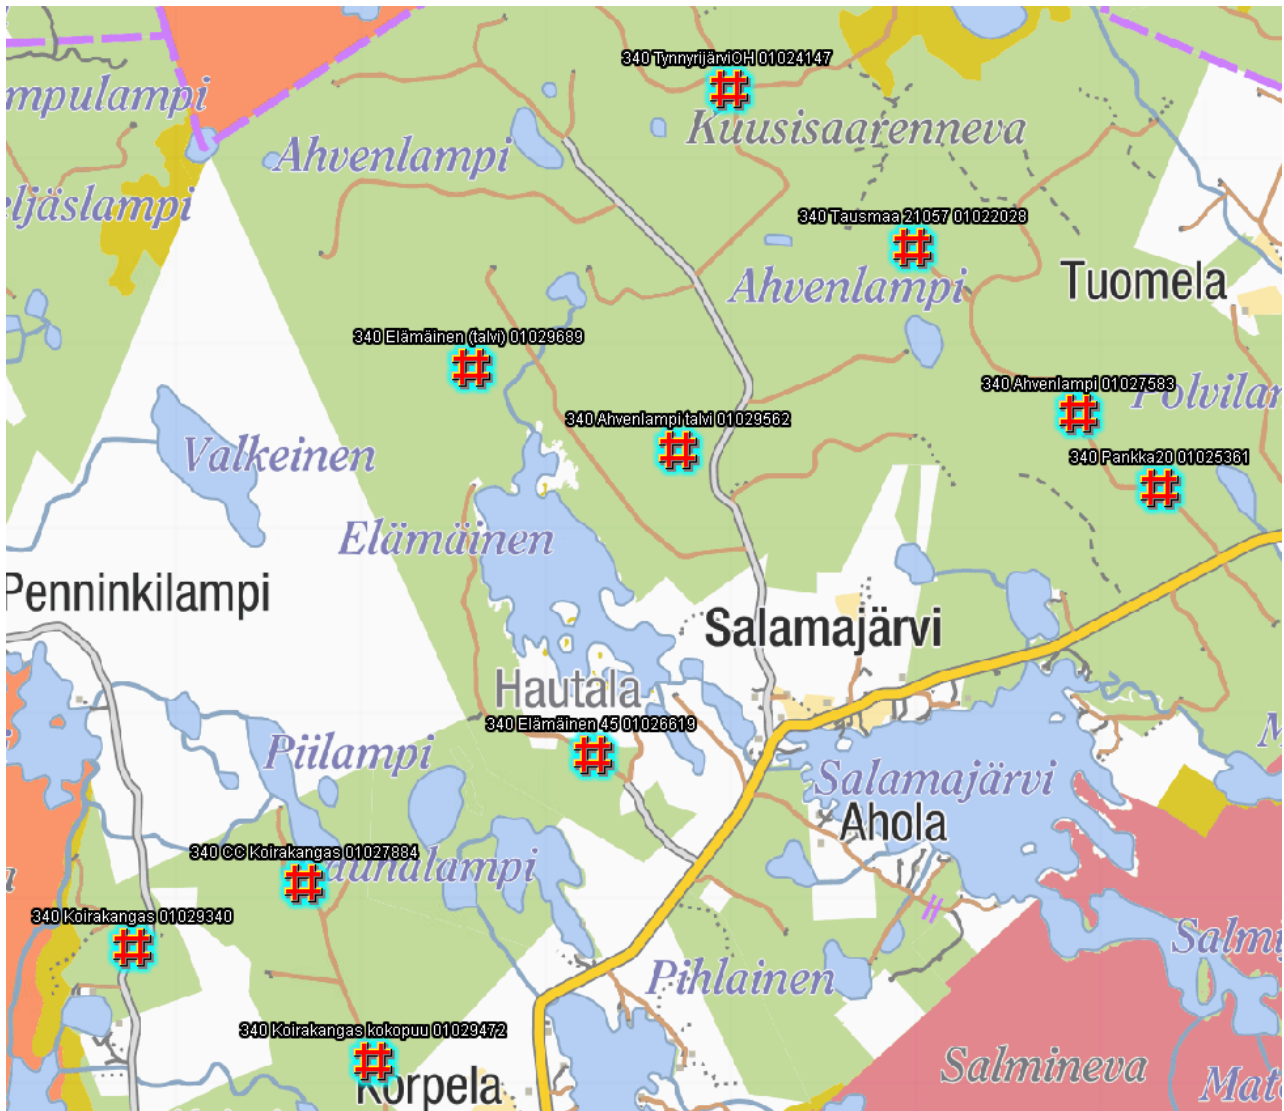

Energiapuun luetteloerämyynti 2022 - Pohjanmaa-Kainuu

Kohteet 44–49:

44. Eteläjoki

45. Lohtaja

46. Salamajärvi

47. Seljäkangas/Kuikka-aho

48. Syrinharju

49. Mannisenkangas