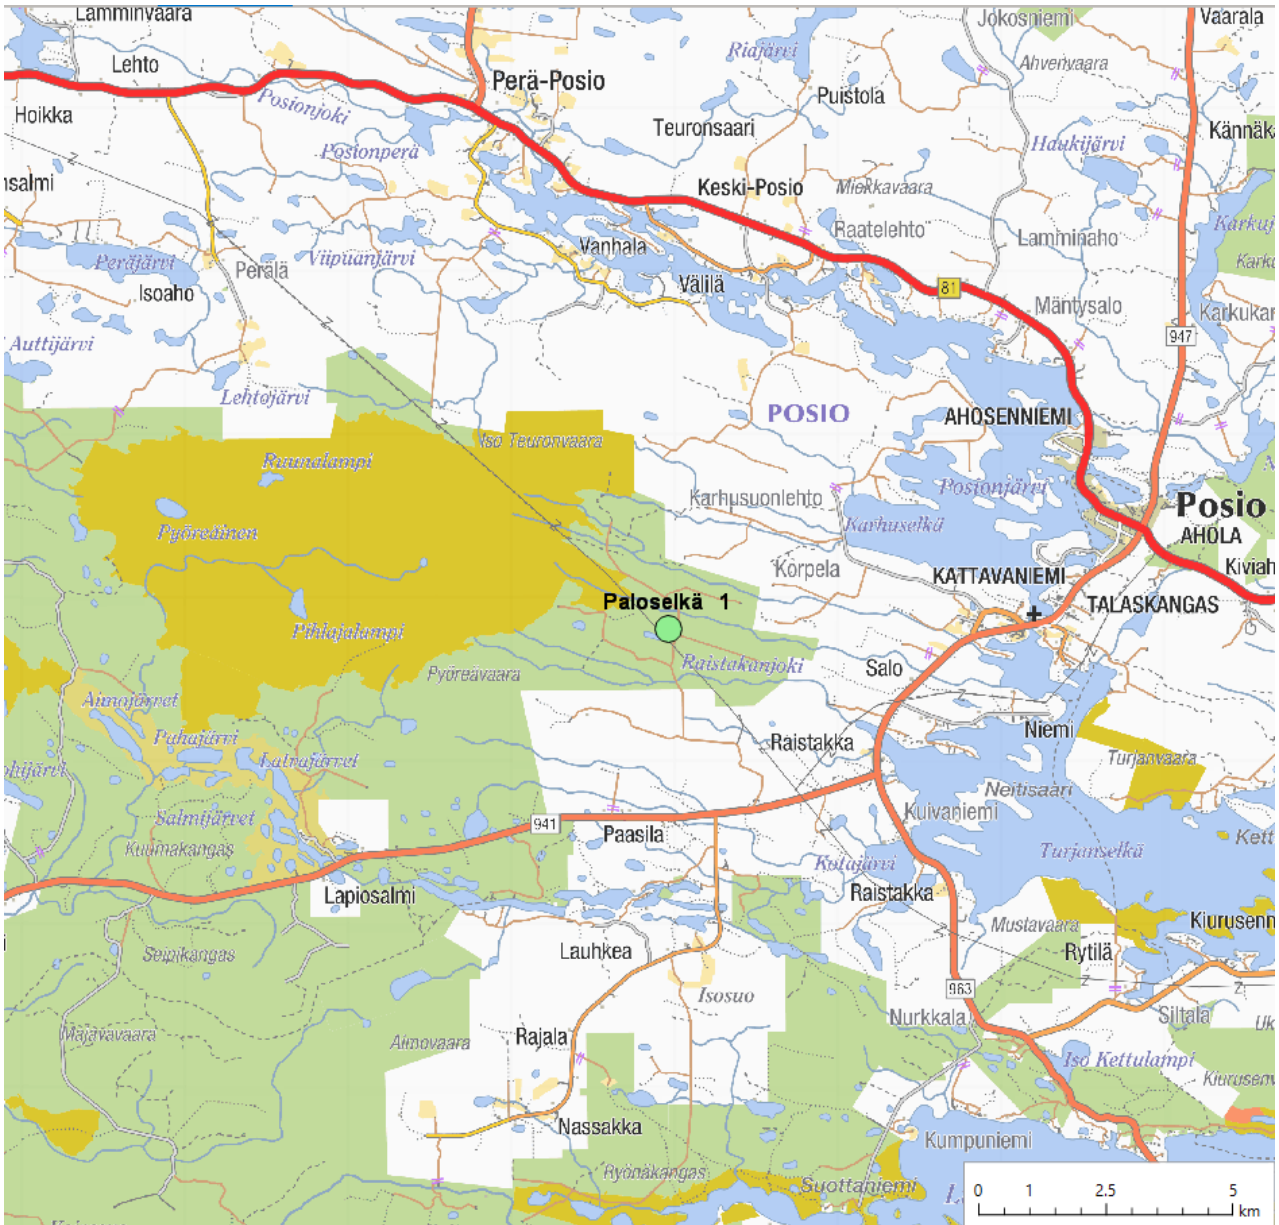

Energiapuun luetteloerämyynti 2022 - Pohjanmaa-Kainuu

Kohteet 44–49:

44. Eteläjoki

45. Lohtaja

46. Salamajärvi

47. Seljäkangas/Kuikka-aho

48. Syrinharju

49. Mannisenkangas