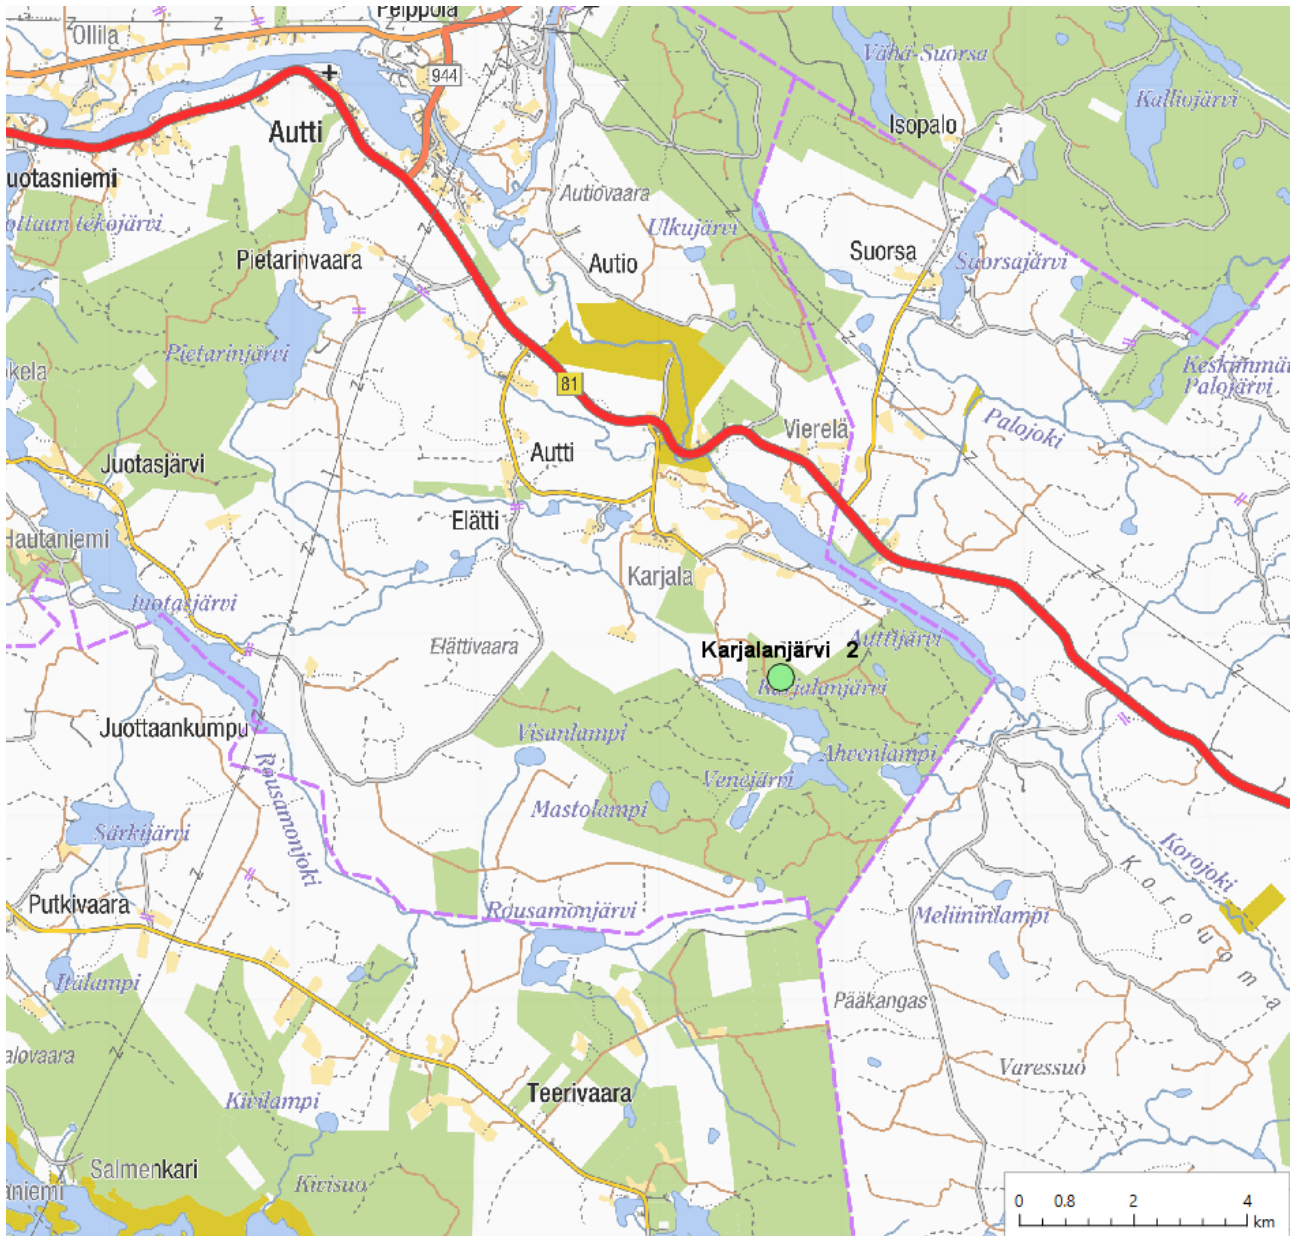

Energiapuun luetteloerämyynti 2022 - Lappi

Kohteet 41–43:

41. Karjalanjärvi:

42. Mäntylöviselkä

43. Paloselkä