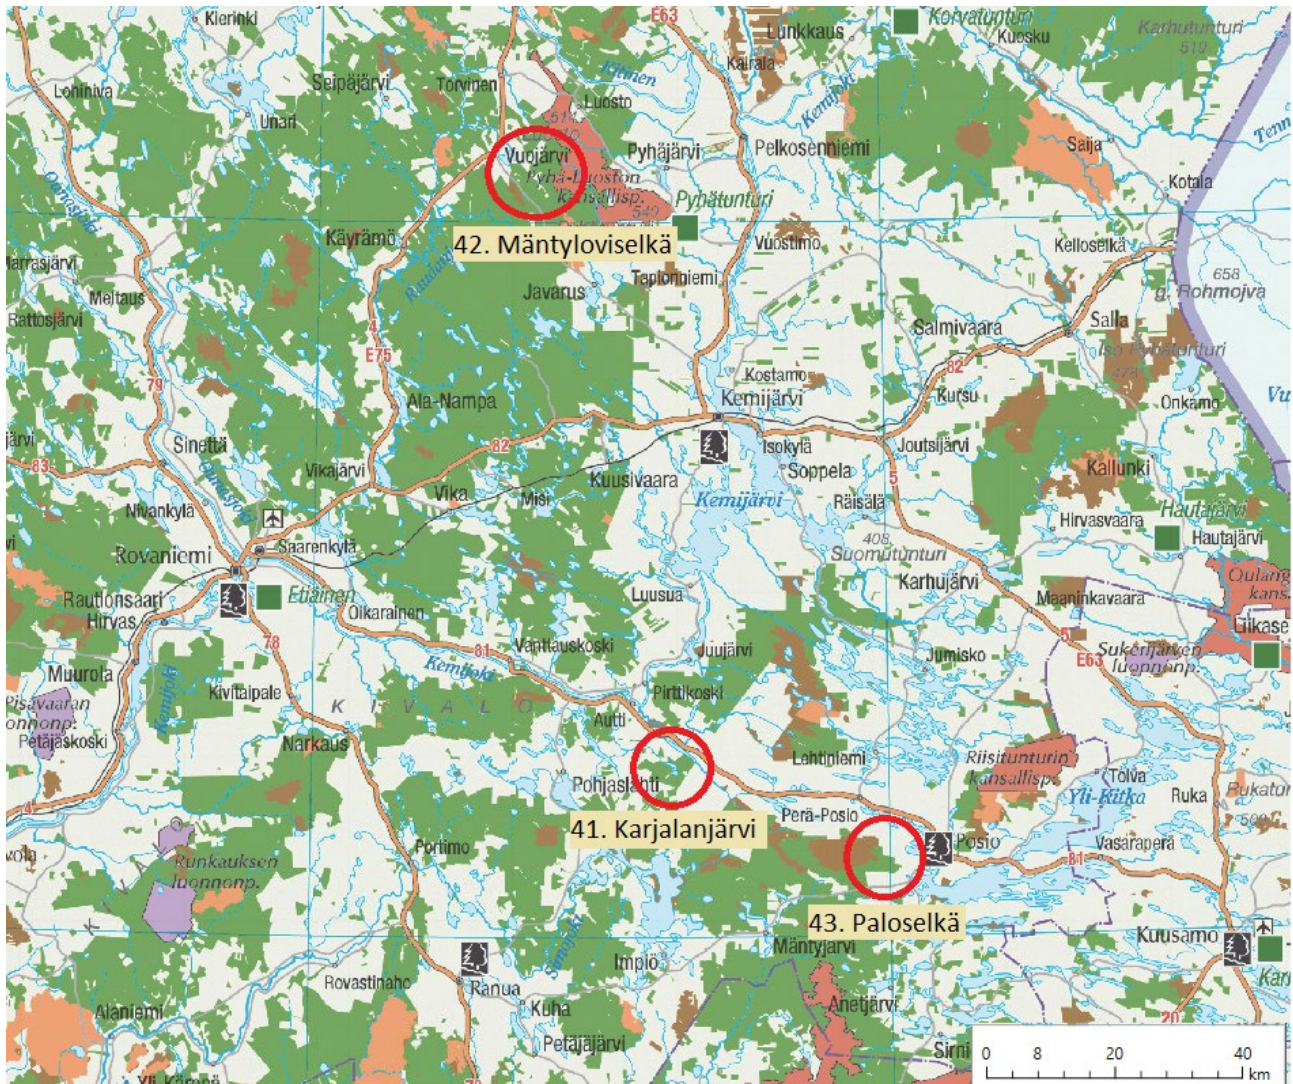

Energiapuun luetteloerämyynti 2022 - Lappi

Kohteet 41–43:

41. Karjalanjärvi:

42. Mäntylöviselkä

43. Paloselkä