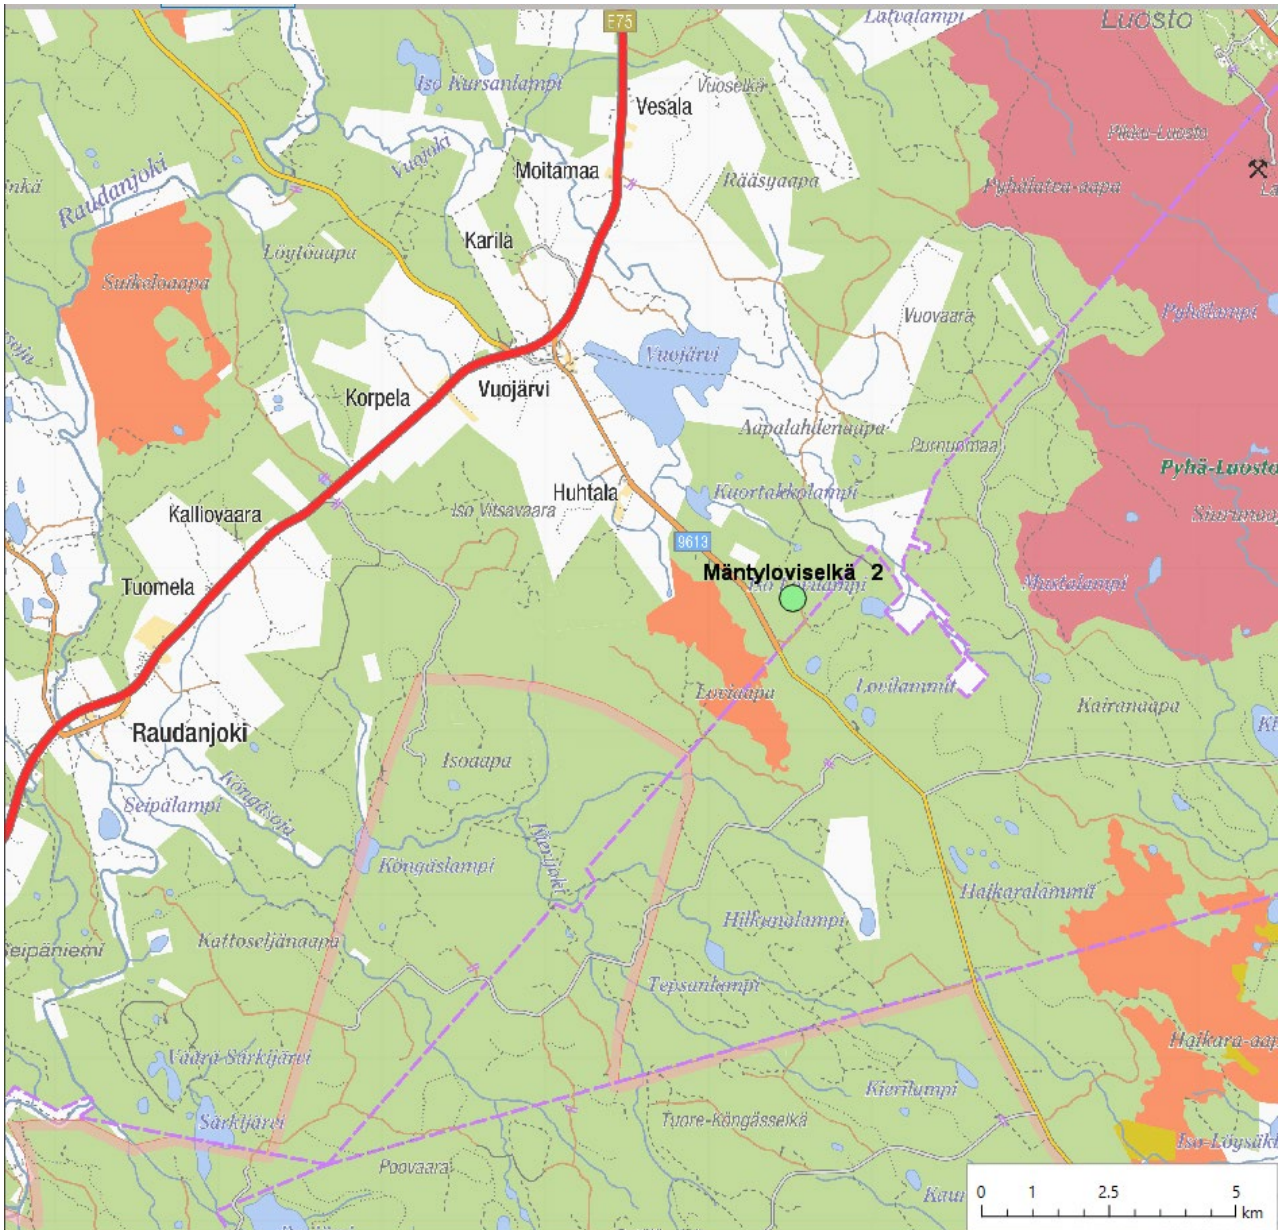

Energiapuun luetteloerämyynti 2022 - Lappi

Kohteet 41–43:

41. Karjalanjärvi:

42. Mäntylöviselkä

43. Paloselkä