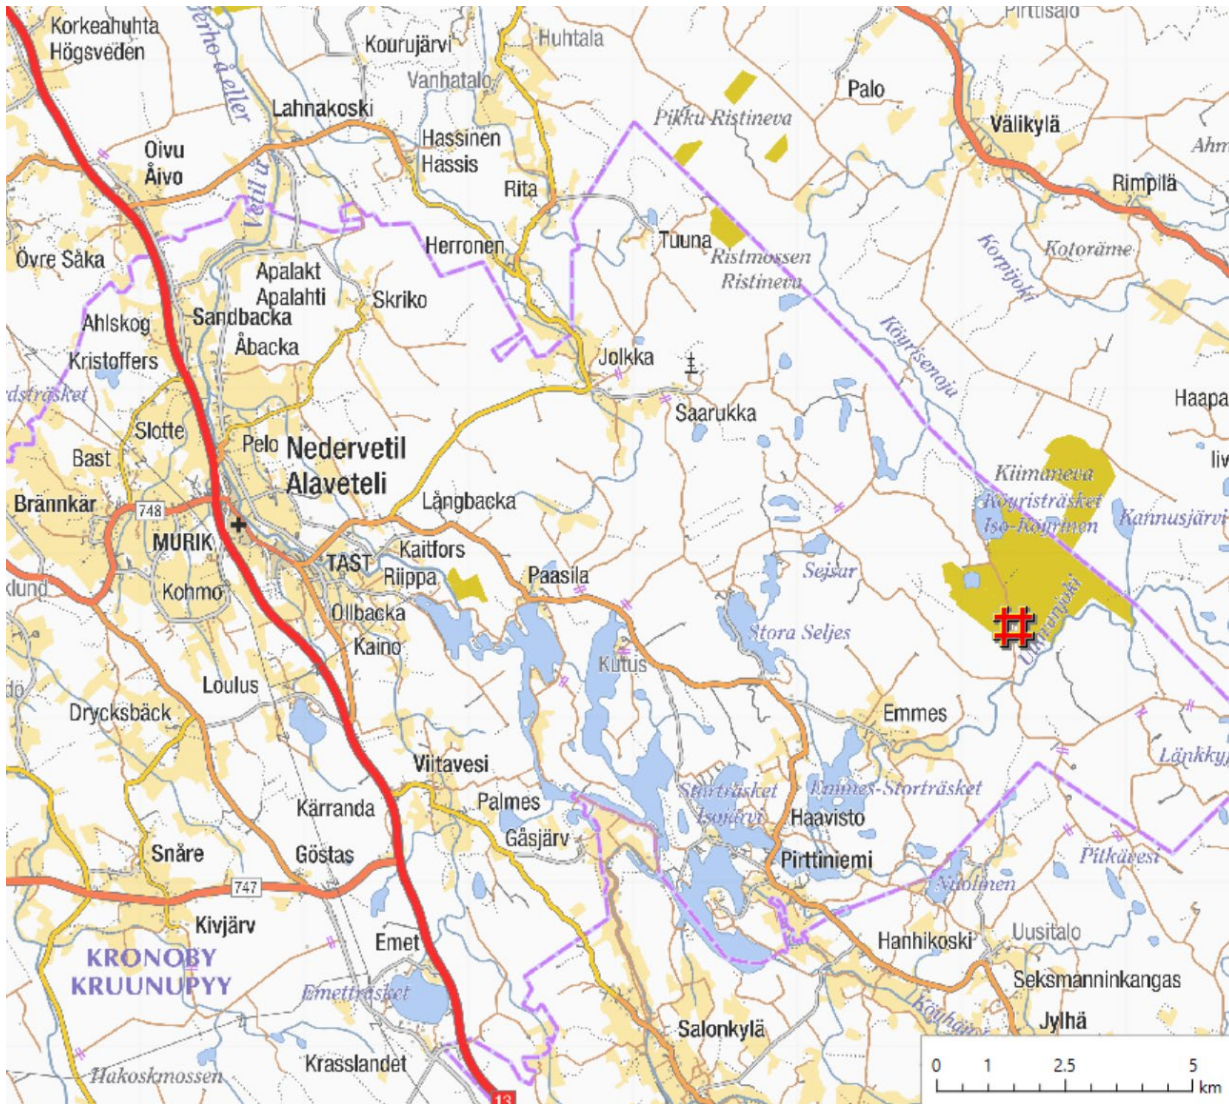

Energiapuun luetteloerämyynti 2022 - Etelä-Suomi

50. Kulvemäki

51. Tupplanneva

Kohteet 52–54:

52. Rustari

53. Dragsvik/Syndalen

54. Hyvinkää/Tapionkivi/Nuusio