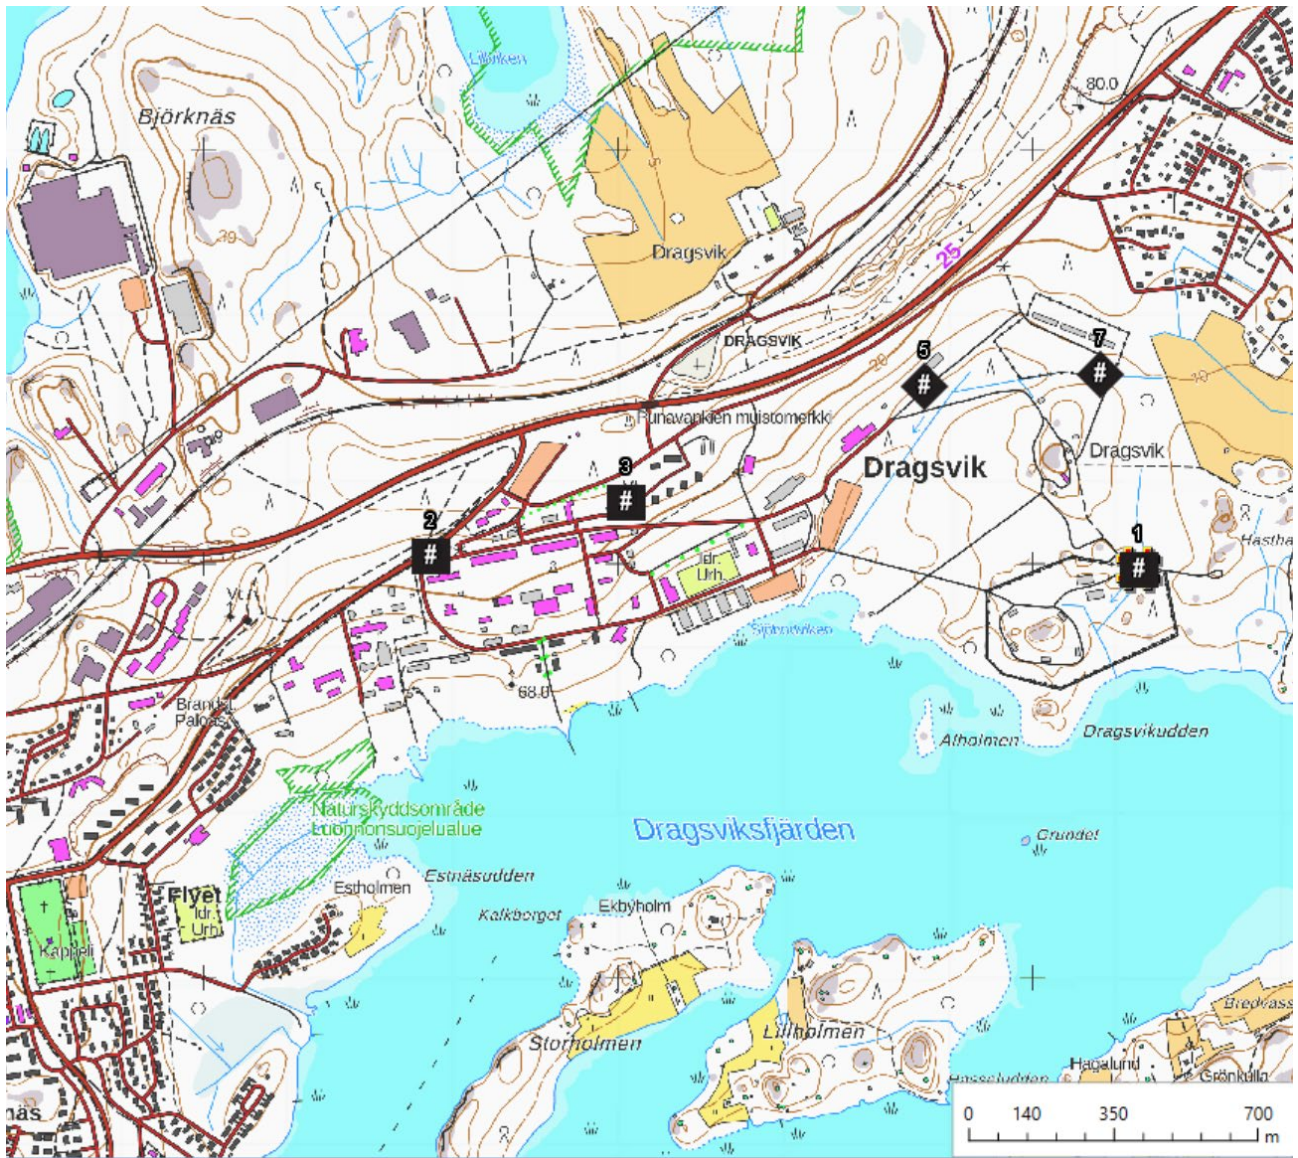

Energiapuun luetteloerämyynti 2022 - Etelä-Suomi

50. Kulvemäki

51. Tupplanneva

Kohteet 52–54:

52. Rustari

53. Dragsvik/Syndalen

54. Hyvinkää/Tapionkivi/Nuusio