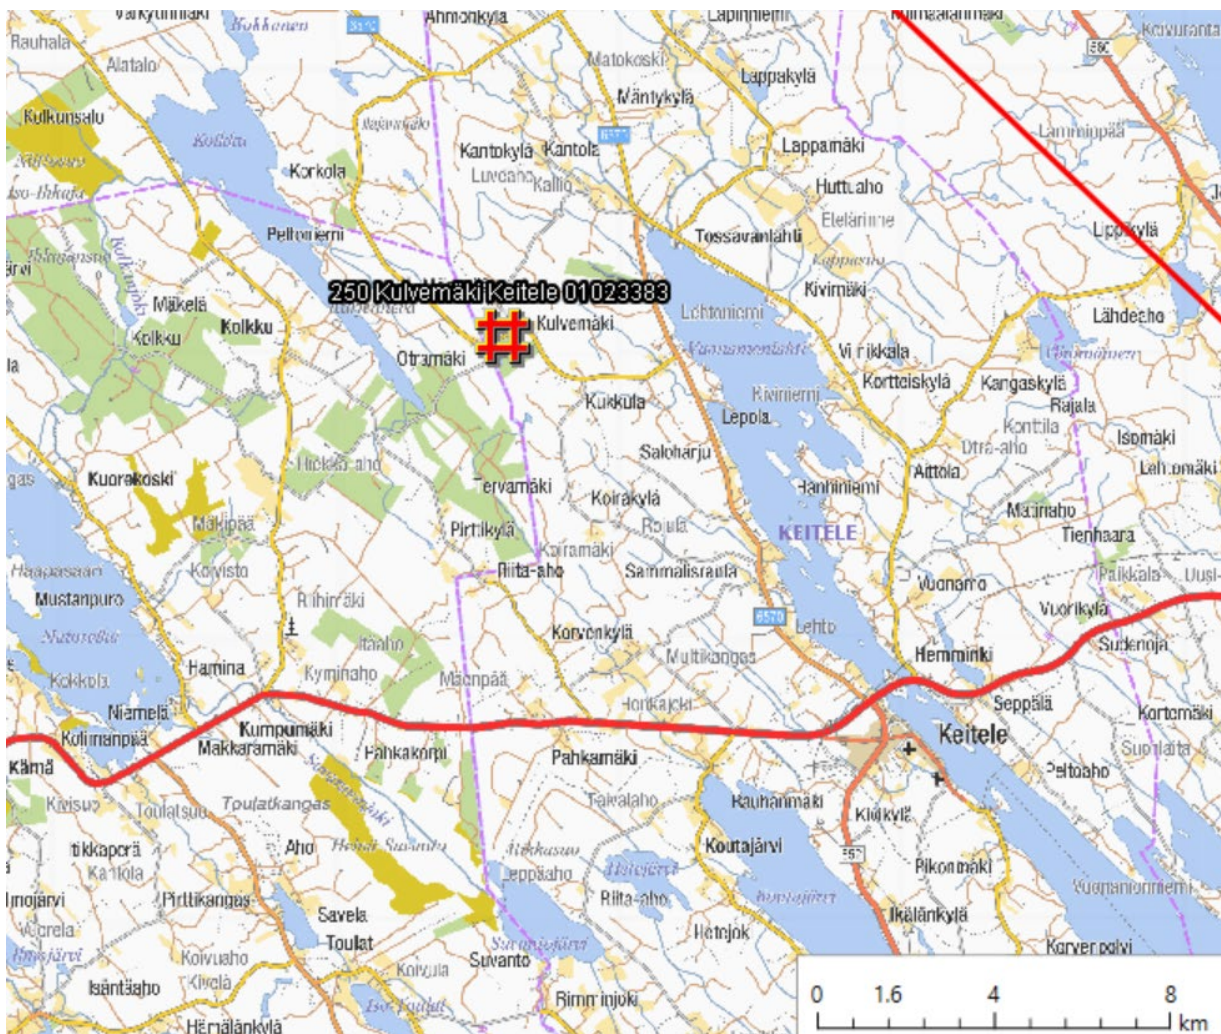

Energiapuun luetteloerämyynti 2022 - Etelä-Suomi

50. Kulvemäki

51. Tupplanneva

Kohteet 52–54:

52. Rustari

53. Dragsvik/Syndalen

54. Hyvinkää/Tapionkivi/Nuusio