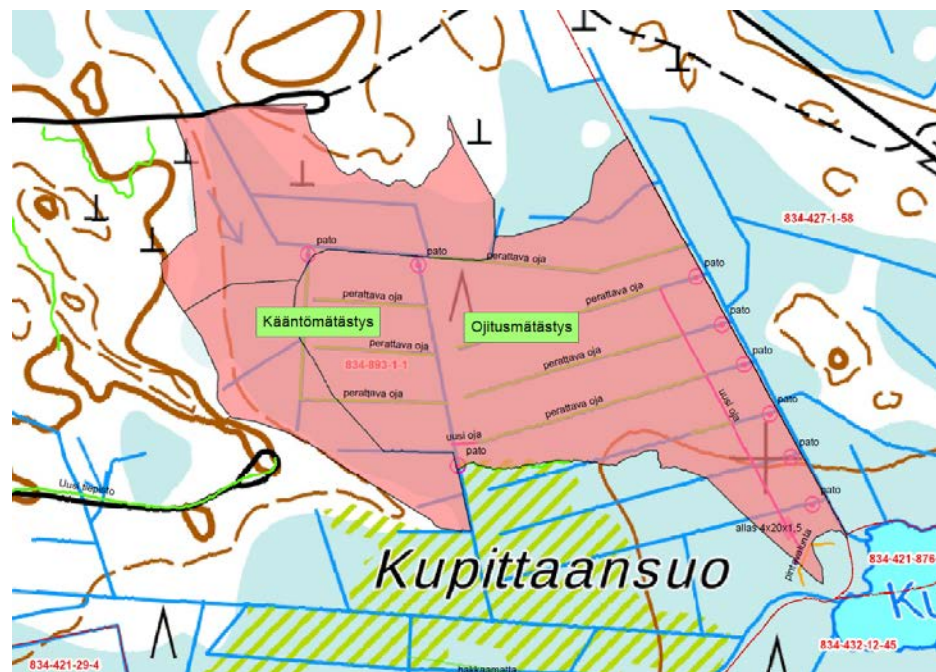

WAMBAF Tool Box

WAMBAF Tool Box

Yhteenveto

Eeva-Liisa Jorri, Metsähallitus Metsätalous Oy

Webinaari : Työkaluja hyvään vesiensuojeluun 22.9.2020

Yhteenvedo:

- Kosteusindeksikartat saatavilla koko maasta
 - Luken julkaisu X/2020 tulossa: ”*Ohjeita kosteusindeksikarttojen käyttöön metsätaloudessa*”
- Siniset tavoitteet -työkalu
 - Google Play - Blue targeting
- Ohjeita vesiensuojeluratkaisuihin
 - Luken julkaisu 64/2020: *Ohjeita vesiensuojelurakenteiden toteutukseen suometsissä ja veden pidättämiseen metsäalueilla*
 - <http://urn.fi/URN:ISBN:978-952-380-041-0>
- Filmit
 - YouTube Wambaf
- Demoalueet
 - Vengasoja (Pudasjärvi)

Suojavyöhykekohde: <https://metsakeskus.maps.arcgis.com/apps/MapJournal/index.html?appid=58302e31672d46a3b232fea95aff2203>

Ojien kunnostus: <https://metsakeskus.maps.arcgis.com/apps/MapJournal/index.html?appid=3401ae97ffa043f1b9196295789bbb97>
 - Kupittaansuo (Tammela)

Kupittaansuon demoalue Tammelassa

Kartat Wambaf, Maanmittauslaitos, Metsähallitus

Kupittaansuon demoalue Tammelassa

Kuva Eeva-Liisa Jorri

Vesiensuojelun kokonaisuus

- Vesien johtaminen
- Ojien kunnostus
- Laskeutusallas
- Pintavalutus