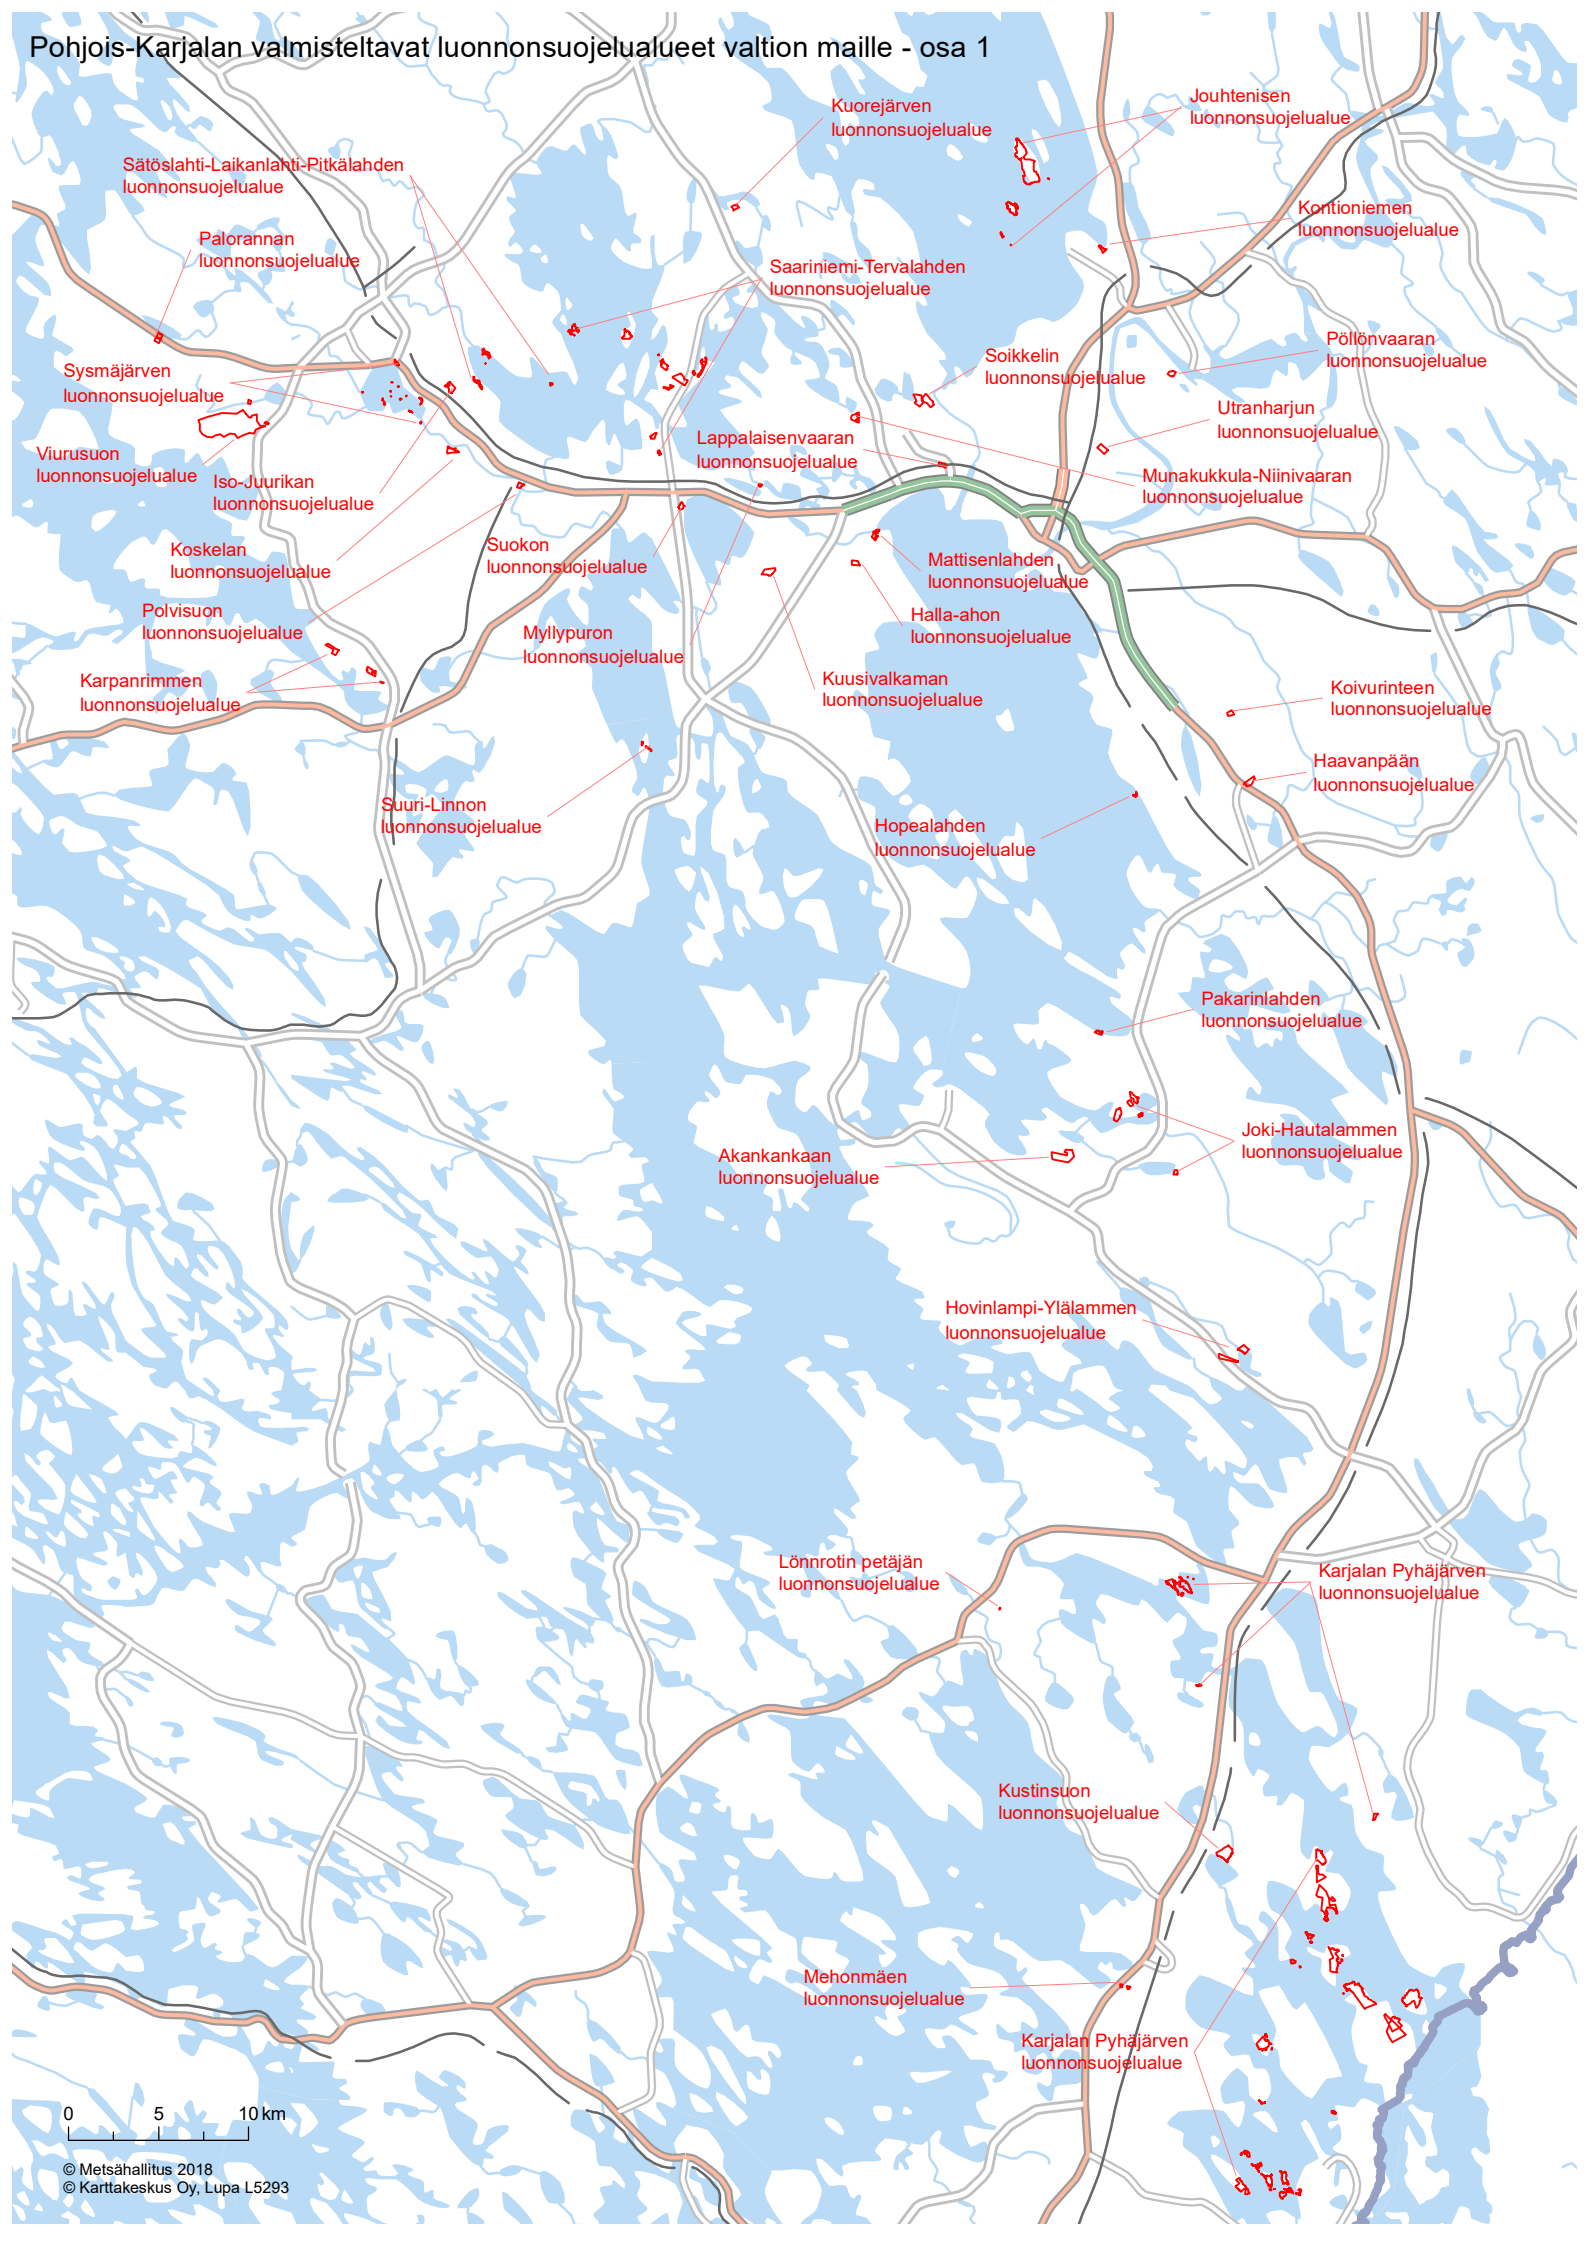

# Pohjois-Karjalan valmisteltavat luonnonsuojelualueet valtion maille - osa 1

Sätöslahti-Laikanlahti-Pitkälähden luonnonsuojelualue

Palorannan luonnonsuojelualue

Sysmäjärven luonnonsuojelualue

Viurusuon luonnonsuojelualue

Iso-Juurikan luonnonsuojelualue

Koskelan luonnonsuojelualue

Polvisuon luonnonsuojelualue

Karpanrimmen luonnonsuojelualue

Suuri-Linnon luonnonsuojelualue

Suokon luonnonsuojelualue

Myllypuron luonnonsuojelualue

Lappalaisenvaaran luonnonsuojelualue

Mattisenlahden luonnonsuojelualue

Halla-ahon luonnonsuojelualue

Kuusivalkaman luonnonsuojelualue

Hopealahden luonnonsuojelualue

Akankankaan luonnonsuojelualue

Hovinlampi-Ylälammen luonnonsuojelualue