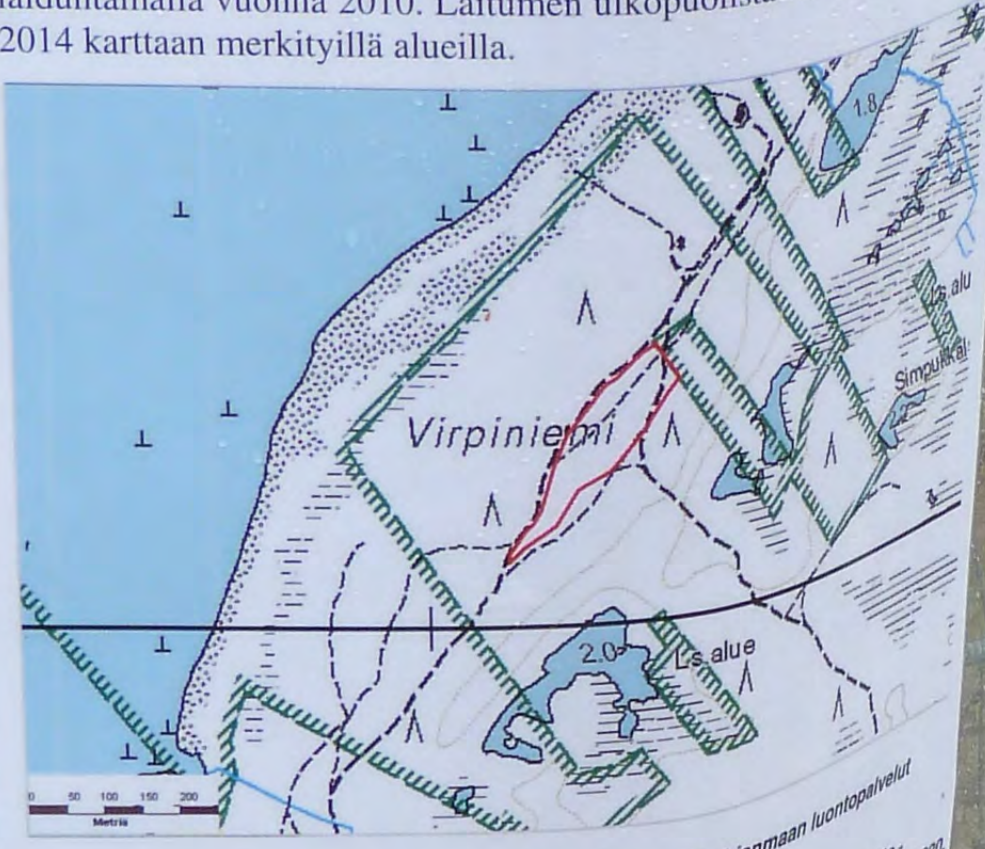

## Virpiniemessä hoidetaan nummia

Hailuodon pohjoisranta on entistä yhteislaidunta. Laiduntaminen on aikoinaan synnyttänyt alueelle laajoja, avoimia hiekka- ja dynialueita ja nummia, jotka ovat hoidon puutteessa vähitellen kasvamassa umpeen. Hailuodon luonnonsuojelualueilla näitä aiemmin avoimia alueita hoidetaan poistamalla nuorta puustoa ja mahdollisuuksien mukaan laiduntamalla. Virpiniemen nummen hoito on aloitettu raivaamalla vuonna 2008 ja laiduntamalla vuonna 2010. Laitumen ulkopuolista osaa on raivattu vuonna 2014 karttaan merkityillä alueilla.